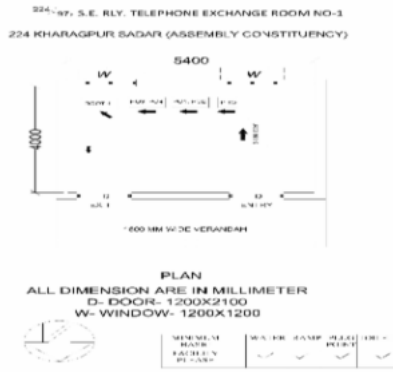

নির্বাচক নিবন্ধন আধিকারিকের স্বাক্ষর

Nazri Naksha

Google Map View

Polling Station Building Front View

Polling Station Front View

Cad View

Key MAP View

1	JQM2131852	নাম : মৌমিতা সেনশর্মা স্বামীর নাম: অজয় সেনশর্মা বাড়ির নং : n0079 বয়স : 45 লিঙ্গ : মহিলা	ফটো উপলব্ধ	2	YNG1308667	নাম : সঞ্চিতা কর পিতার নাম: দীপক কর বাড়ির নং : n0079 বয়স : 34 লিঙ্গ : পুরুষ	ফটো উপলব্ধ	3	YNG0978650	নাম : অর্পিতা কর পিতার নাম: দীপক কর বাড়ির নং : n0079 বয়স : 41 লিঙ্গ : মহিলা	ফটো উপলব্ধ
4	JQM1420751	নাম : তপতী কর স্বামীর নাম: দীপক কর বাড়ির নং : n0079 বয়স : 71 লিঙ্গ : মহিলা	ফটো উপলব্ধ	5	YNG2438067	নাম : অলক কুমার মাইতি পিতার নাম: মনোজ্ঞন মাইতি বাড়ির নং : এন0079 বয়স : 65 লিঙ্গ : পুরুষ	ফটো উপলব্ধ	6	WB/32/226/075125	নাম : মঞ্জু রানী কর পিতার নাম: চিত্ত বঞ্জন কর বাড়ির নং : n0079 বয়স : 82 লিঙ্গ : মহিলা	ফটো উপলব্ধ
7	YNG1308675	নাম : সৌভিক রায় পিতার নাম: মানবেন্দ্র রায় বাড়ির নং : n0080 বয়স : 35 লিঙ্গ : পুরুষ	ফটো উপলব্ধ	8	YNG2497485	নাম : মনবেন্দ্র রায় পিতার নাম: গুনা রায় বাড়ির নং : n0080 বয়স : 60 লিঙ্গ : পুরুষ	ফটো উপলব্ধ	9	WB/32/226/075754	নাম : জয়শ্রী কর রায় স্বামীর নাম: মানবেন্দ্র রায় বাড়ির নং : n0080 বয়স : 62 লিঙ্গ : মহিলা	ফটো উপলব্ধ
10	LPG2009520	নাম : মহাদেব প্রামাণিক পিতার নাম: বলাই চন্দ্র প্রামাণিক বাড়ির নং : N0080 বয়স : 45 লিঙ্গ : পুরুষ	ফটো উপলব্ধ	11	YNG1308683	নাম : সুদেষ্ণা রায় প্রামাণিক স্বামীর নাম: মহাদেব প্রামাণিক বাড়ির নং : n0080 বয়স : 40 লিঙ্গ : মহিলা	ফটো উপলব্ধ	12	YNG2265288	নাম : পূর্ণিমা মান্ডি স্বামীর নাম: ধানু মান্ডি বাড়ির নং : এন0012 বয়স : 24 লিঙ্গ : মহিলা	ফটো উপলব্ধ
13	YNG1506773	নাম : গুরুবাবী টুডু(কিস্কু) স্বামীর নাম: কানাই কিস্কু বাড়ির নং : n0013 বয়স : 32 লিঙ্গ : মহিলা	ফটো উপলব্ধ	14	YNG1308782	নাম : কানাই কিস্কু পিতার নাম: ডুবুল কিস্কু বাড়ির নং : n0013 বয়স : 34 লিঙ্গ : পুরুষ	ফটো উপলব্ধ	15	JQM1860105	নাম : সরস্বতী কিস্কু স্বামীর নাম: রেণ্টা কিস্কু বাড়ির নং : n0013 বয়স : 47 লিঙ্গ : মহিলা	ফটো উপলব্ধ
16	JQM1374198	নাম : রেণ্টা কিস্কু মায়ের নাম: বালী কিস্কু বাড়ির নং : n0013 বয়স : 47 লিঙ্গ : পুরুষ	ফটো উপলব্ধ	17	WB/32/226/075623	নাম : বালী কিস্কু স্বামীর নাম: ধার কিস্কু বাড়ির নং : n0013 বয়স : 90 লিঙ্গ : মহিলা	ফটো উপলব্ধ	18	YNG1619840	নাম : রঘুনাথ কিস্কু পিতার নাম: ডুবুল কিস্কু বাড়ির নং : n0011 বয়স : 31 লিঙ্গ : পুরুষ	ফটো উপলব্ধ
19	YNG1685916	নাম : দোলন হেমরম(কিস্কু) স্বামীর নাম: রঘুনাথ কিস্কু বাড়ির নং : n0011 বয়স : 32 লিঙ্গ : মহিলা	ফটো উপলব্ধ	20	YNG0978700	নাম : শিমল কিস্কু পিতার নাম: কন্দা কিস্কু বাড়ির নং : n0011 বয়স : 44 লিঙ্গ : পুরুষ	ফটো উপলব্ধ	21	WB/32/226/075461	নাম : চুড়ামনি কিস্কু স্বামীর নাম: ডুবুল কিস্কু বাড়ির নং : n0011 বয়স : 58 লিঙ্গ : মহিলা	ফটো উপলব্ধ
22	YNG1506989	নাম : কাঁদরা কিস্কু পিতার নাম: হপন কিস্কু বাড়ির নং : n0038 বয়স : 32 লিঙ্গ : পুরুষ	ফটো উপলব্ধ	23	WB/32/226/075647	নাম : শালগী কিস্কু স্বামীর নাম: হপন কিস্কু বাড়ির নং : n0038 বয়স : 57 লিঙ্গ : মহিলা	ফটো উপলব্ধ	24	YNG1619923	নাম : বাবুলাল কিস্কু পিতার নাম: গোপাল কিস্কু বাড়ির নং : n0012 বয়স : 31 লিঙ্গ : পুরুষ	ফটো উপলব্ধ
25	WB/32/226/075763	নাম : পার্বতী কিস্কু স্বামীর নাম: গোপাল কিস্কু বাড়ির নং : n0012 বয়স : 55 লিঙ্গ : মহিলা	ফটো উপলব্ধ	26	YNG1928134	নাম : রাবন কিস্কু পিতার নাম: গোপাল কিস্কু বাড়ির নং : n0012 বয়স : 27 লিঙ্গ : পুরুষ	ফটো উপলব্ধ	27	YNG2265130	নাম : হপন কিস্কু পিতার নাম: রেণ্টা কিস্কু বাড়ির নং : এন0013 বয়স : 24 লিঙ্গ : পুরুষ	ফটো উপলব্ধ
28	YNG1928241	নাম : কাজল হাঁসদা কিস্কু স্বামীর নাম: বাবুলাল কিস্কু বাড়ির নং : n0126 বয়স : 28 লিঙ্গ : মহিলা	ফটো উপলব্ধ	29	YNG1928274	নাম : ডুবুল কিস্কু পিতার নাম: রেণ্টা কিস্কু বাড়ির নং : n0129 বয়স : 27 লিঙ্গ : পুরুষ	ফটো উপলব্ধ	30	YNG1960285	নাম : রাম কিস্কু পিতার নাম: ভৈম কিস্কু বাড়ির নং : নু-45 বয়স : 26 লিঙ্গ : পুরুষ	ফটো উপলব্ধ