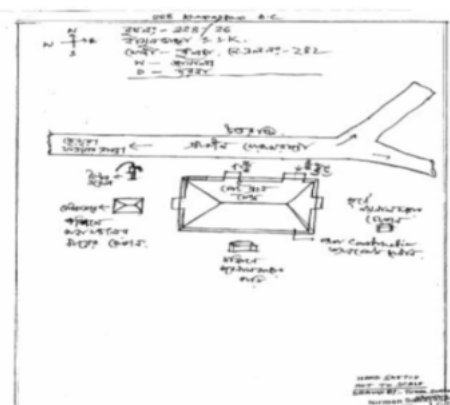

নির্বাচক নিবন্ধন আধিকারিকের স্বাক্ষর

Nazri Naksha

Google Map View

Polling Station Building Front View

Polling Station Front View

Cad View

Key MAP View

| | | | | | |
|--|--------------------------------|--|--------------------------------|--|--------------------------------|
| 1 নাম : সাকিলা বিবি স্বামীর নাম: হাবিব খান বাড়ির নং : n0006 বয়স : 48 লিঙ্গ : মহিলা | YNG1232511 ফটো উপলব্ধ | 2 নাম : দয়া বিবি স্বামীর নাম: মুরতাজ আলী সেখ বাড়ির নং : n0030 বয়স : 38 লিঙ্গ : মহিলা | YNG1105360 ফটো উপলব্ধ | 3 নাম : সেক মুক্তার আলি পিতার নাম: সেক মুসলেম আলি বাড়ির নং : n0030 বয়স : 37 লিঙ্গ : পুরুষ | YNG1105113 ফটো উপলব্ধ |
| 4 নাম : সুনীয়া বিবি স্বামীর নাম: সেক মুক্তার আলি বাড়ির নং : n0030 বয়স : 30 লিঙ্গ : মহিলা | YNG1638303 ফটো উপলব্ধ | 5 নাম : আরেসা বিবি স্বামীর নাম: আমির আলি সেক বাড়ির নং : n0037 বয়স : 62 লিঙ্গ : মহিলা | YNG2615318 ফটো উপলব্ধ | 6 নাম : জসিদা বিবি স্বামীর নাম: সাইনু খাঁ বাড়ির নং : n0103 বয়স : 35 লিঙ্গ : মহিলা | YNG1233006 ফটো উপলব্ধ |
| 7 নাম : সাইনু খাঁ পিতার নাম: হাসিবুল খাঁ বাড়ির নং : n0103 বয়স : 44 লিঙ্গ : পুরুষ | GDD1664481 ফটো উপলব্ধ | 8 নাম : নইনুর খাঁ পিতার নাম: হাসিবুল খাঁ বাড়ির নং : n0103 বয়স : 50 লিঙ্গ : পুরুষ | WB/32/223/237473 ফটো উপলব্ধ | 9 নাম : মহীমন বিবি স্বামীর নাম: হাসিবুল খাঁ বাড়ির নং : n0103 বয়স : 77 লিঙ্গ : মহিলা | WB/32/223/237465 ফটো উপলব্ধ |
| 10 নাম : মৌসুমী খাতুন (বিবি) স্বামীর নাম: রিয়াজুদ্দিন খাঁ বাড়ির নং : n0122 বয়স : 37 লিঙ্গ : মহিলা | YNG0105148 ফটো উপলব্ধ | 11 নাম : সেক মানিক পিতার নাম: সেক আহাদি বাড়ির নং : n0052 বয়স : 72 লিঙ্গ : পুরুষ | WB/32/223/237941 ফটো উপলব্ধ | 12 নাম : সেক মুক্তার আলি পিতার নাম: সেক আমির আলি বাড়ির নং : n0037 বয়স : 31 লিঙ্গ : পুরুষ | YNG1529478 ফটো উপলব্ধ |
| 13 নাম : মুস্তাকী বিবি স্বামীর নাম: মফিরুল সর্দার বাড়ির নং : n0102 বয়স : 32 লিঙ্গ : মহিলা | YNG1638287 ফটো উপলব্ধ | 14 নাম : আবুজান বিবি স্বামীর নাম: মতলেব সর্দার বাড়ির নং : n0102 বয়স : 70 লিঙ্গ : মহিলা | WB/32/223/237041 ফটো উপলব্ধ | 15 নাম : সাজিরুদ্দিন মোল্লা পিতার নাম: ইয়াসিন মোল্লা বাড়ির নং : n0118 বয়স : 45 লিঙ্গ : পুরুষ | GDD2461382 ফটো উপলব্ধ |
| 16 নাম : ইনসারুল মন্ডল পিতার নাম: সাহিদুল মন্ডল বাড়ির নং : n0146 বয়স : 32 লিঙ্গ : পুরুষ | YNG1416247 ফটো উপলব্ধ | 17 নাম : ইত্তাদুল মন্ডল পিতার নাম: সাহিদুল মন্ডল বাড়ির নং : n0146 বয়স : 34 লিঙ্গ : পুরুষ | YNG1416254 ফটো উপলব্ধ | 18 নাম : সালেহা বিবি স্বামীর নাম: সহীদুল মণ্ডল বাড়ির নং : n0146 বয়স : 57 লিঙ্গ : মহিলা | WB/32/223/237726 ফটো উপলব্ধ |
| 19 নাম : সহীদুল মণ্ডল পিতার নাম: ইদ্রিস মণ্ডল বাড়ির নং : n0146 বয়স : 60 লিঙ্গ : পুরুষ | WB/32/223/237656 ফটো উপলব্ধ | 20 নাম : সৃজন বিবি স্বামীর নাম: ইদ্রিস মণ্ডল বাড়ির নং : n0146 বয়স : 72 লিঙ্গ : মহিলা | WB/32/223/237797 ফটো উপলব্ধ | 21 নাম : রবিয়া বিবি স্বামীর নাম: জমুর মণ্ডল বাড়ির নং : n0081 বয়স : 77 লিঙ্গ : মহিলা | GDD0493387 ফটো উপলব্ধ |
| 22 নাম : সোরজীনা বিবি স্বামীর নাম: মুকার মণ্ডল বাড়ির নং : n0028 বয়স : 37 লিঙ্গ : মহিলা | YNG1232727 ফটো উপলব্ধ | 23 নাম : মুকার মণ্ডল পিতার নাম: মালেক মণ্ডল বাড়ির নং : n0028 বয়স : 50 লিঙ্গ : পুরুষ | GDD1573856 ফটো উপলব্ধ | 24 নাম : জায়েদা বিবি স্বামীর নাম: মালেক মণ্ডল বাড়ির নং : n0028 বয়স : 62 লিঙ্গ : মহিলা | GDD0493700 ফটো উপলব্ধ |
| 25 নাম : খাইরুন বিবি স্বামীর নাম: এলাহী মণ্ডল বাড়ির নং : n0017 বয়স : 82 লিঙ্গ : মহিলা | WB/32/223/237364 ফটো উপলব্ধ | 26 নাম : মুনারা বিবি স্বামীর নাম: জাহাঙ্গীর মোল্লা বাড়ির নং : n0116 বয়স : 36 লিঙ্গ : মহিলা | YNG1232552 ফটো উপলব্ধ | 27 নাম : জাহাঙ্গীর মোল্লা পিতার নাম: আজিমুদ্দিন মোল্লা বাড়ির নং : n0116 বয়স : 40 লিঙ্গ : পুরুষ | YNG1104405 ফটো উপলব্ধ |
| 28 নাম : সানা বিবি স্বামীর নাম: ইনসান খাঁ বাড়ির নং : n0094 বয়স : 34 লিঙ্গ : মহিলা | YNG1416205 ফটো উপলব্ধ | 29 নাম : ইনসান খাঁ পিতার নাম: সামসুর আলি খাঁ বাড়ির নং : n0094 বয়স : 43 লিঙ্গ : পুরুষ | GDD2461952 ফটো উপলব্ধ | 30 নাম : অহেদা বিবি স্বামীর নাম: সামসুর আলি খাঁ বাড়ির নং : n0094 বয়স : 60 লিঙ্গ : মহিলা | WB/32/223/237486 ফটো উপলব্ধ |