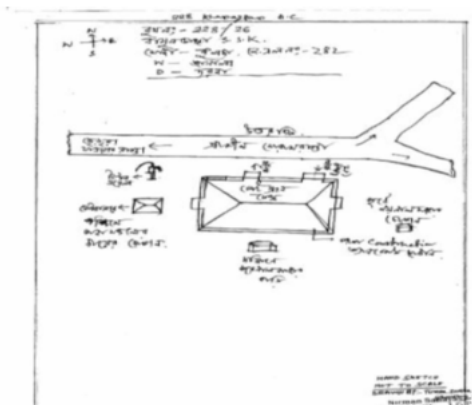

নির্বাচক নিবন্ধন আধিকারিকের স্বাক্ষর

Nazri Naksha

Google Map View

Polling Station Building Front View

Polling Station Front View

Cad View

Key MAP View

| | | | | | |
|--|--------------------------------|--|--------------------------------|--|--------------------------------|
| 1 নাম : সাকিলা বিবি স্বামীর নাম: হাবিব খান বাড়ির নং : n0006 বয়স : 48 লিঙ্গ : মহিলা | YNG1232511 ফটো উপলব্ধ | 2 নাম : দয়া বিবি স্বামীর নাম: মুরতাজ আলী সেখ বাড়ির নং : n0030 বয়স : 38 লিঙ্গ : মহিলা | YNG1105360 ফটো উপলব্ধ | 3 নাম : সেক মুক্তার আলি পিতার নাম: সেক মুসলেম আলি বাড়ির নং : n0030 বয়স : 37 লিঙ্গ : পুরুষ | YNG1105113 ফটো উপলব্ধ |
| 4 নাম : সুনীয়া বিবি স্বামীর নাম: সেক মুক্তার আলি বাড়ির নং : n0030 বয়স : 30 লিঙ্গ : মহিলা | YNG1638303 ফটো উপলব্ধ | 5 নাম : আরেসা বিবি স্বামীর নাম: আমির আলি সেক বাড়ির নং : n0037 বয়স : 62 লিঙ্গ : মহিলা | YNG2615318 ফটো উপলব্ধ | 6 নাম : জসিদা বিবি স্বামীর নাম: সাইনু খাঁ বাড়ির নং : n0103 বয়স : 35 লিঙ্গ : মহিলা | YNG1233006 ফটো উপলব্ধ |
| 7 নাম : সাইনু খাঁ পিতার নাম: হাসিবুল খাঁ বাড়ির নং : n0103 বয়স : 44 লিঙ্গ : পুরুষ | GDD1664481 ফটো উপলব্ধ | 8 নাম : নইনুর খাঁ পিতার নাম: হাসিবুল খাঁ বাড়ির নং : n0103 বয়স : 50 লিঙ্গ : পুরুষ | WB/32/223/237473 ফটো উপলব্ধ | 9 নাম : মহীমন বিবি স্বামীর নাম: হাসিবুল খাঁ বাড়ির নং : n0103 বয়স : 77 লিঙ্গ : মহিলা | WB/32/223/237465 ফটো উপলব্ধ |
| 10 নাম : মৌসুমী খাতুন (বিবি) স্বামীর নাম: রিয়াজুদ্দিন খাঁ বাড়ির নং : n0122 বয়স : 37 লিঙ্গ : মহিলা | YNG0105148 ফটো উপলব্ধ | 11 নাম : সেক মানিক পিতার নাম: সেক আহাদি বাড়ির নং : n0052 বয়স : 72 লিঙ্গ : পুরুষ | WB/32/223/237941 ফটো উপলব্ধ | 12 নাম : সেক মুক্তার আলি পিতার নাম: সেক আমির আলি বাড়ির নং : n0037 বয়স : 31 লিঙ্গ : পুরুষ | YNG1529478 ফটো উপলব্ধ |
| 13 নাম : মুস্তাকী বিবি স্বামীর নাম: মফিরুল সর্দার বাড়ির নং : n0102 বয়স : 32 লিঙ্গ : মহিলা | YNG1638287 ফটো উপলব্ধ | 14 নাম : আবুজান বিবি স্বামীর নাম: মতলেব সর্দার বাড়ির নং : n0102 বয়স : 70 লিঙ্গ : মহিলা | WB/32/223/237041 ফটো উপলব্ধ | 15 নাম : সাজিরুদ্দিন মোল্লা পিতার নাম: ইয়াসিন মোল্লা বাড়ির নং : n0118 বয়স : 45 লিঙ্গ : পুরুষ | GDD2461382 ফটো উপলব্ধ |
| 16 নাম : ইনসারুল মন্ডল পিতার নাম: সাহিদুল মন্ডল বাড়ির নং : n0146 বয়স : 32 লিঙ্গ : পুরুষ | YNG1416247 ফটো উপলব্ধ | 17 নাম : ইত্তাদুল মন্ডল পিতার নাম: সাহিদুল মন্ডল বাড়ির নং : n0146 বয়স : 34 লিঙ্গ : পুরুষ | YNG1416254 ফটো উপলব্ধ | 18 নাম : সালেহা বিবি স্বামীর নাম: সহীদুল মণ্ডল বাড়ির নং : n0146 বয়স : 57 লিঙ্গ : মহিলা | WB/32/223/237726 ফটো উপলব্ধ |
| 19 নাম : সহীদুল মণ্ডল পিতার নাম: ইদ্রিস মণ্ডল বাড়ির নং : n0146 বয়স : 60 লিঙ্গ : পুরুষ | WB/32/223/237656 ফটো উপলব্ধ | 20 নাম : সৃজন বিবি স্বামীর নাম: ইদ্রিস মণ্ডল বাড়ির নং : n0146 বয়স : 72 লিঙ্গ : মহিলা | WB/32/223/237797 ফটো উপলব্ধ | 21 নাম : রবিয়া বিবি স্বামীর নাম: জমুর মণ্ডল বাড়ির নং : n0081 বয়স : 77 লিঙ্গ : মহিলা | GDD0493387 ফটো উপলব্ধ |
| 22 নাম : সোরজীনা বিবি স্বামীর নাম: মুকার মণ্ডল বাড়ির নং : n0028 বয়স : 37 লিঙ্গ : মহিলা | YNG1232727 ফটো উপলব্ধ | 23 নাম : মুকার মণ্ডল পিতার নাম: মালেক মণ্ডল বাড়ির নং : n0028 বয়স : 50 লিঙ্গ : পুরুষ | GDD1573856 ফটো উপলব্ধ | 24 নাম : জায়েদা বিবি স্বামীর নাম: মালেক মণ্ডল বাড়ির নং : n0028 বয়স : 62 লিঙ্গ : মহিলা | GDD0493700 ফটো উপলব্ধ |
| 25 নাম : খাইরুন বিবি স্বামীর নাম: এলাহী মণ্ডল বাড়ির নং : n0017 বয়স : 82 লিঙ্গ : মহিলা | WB/32/223/237364 ফটো উপলব্ধ | 26 নাম : মুনারা বিবি স্বামীর নাম: জাহাঙ্গীর মোল্লা বাড়ির নং : n0116 বয়স : 36 লিঙ্গ : মহিলা | YNG1232552 ফটো উপলব্ধ | 27 নাম : জাহাঙ্গীর মোল্লা পিতার নাম: আজিমুদ্দিন মোল্লা বাড়ির নং : n0116 বয়স : 40 লিঙ্গ : পুরুষ | YNG1104405 ফটো উপলব্ধ |
| 28 নাম : সানা বিবি স্বামীর নাম: ইনসান খাঁ বাড়ির নং : n0094 বয়স : 34 লিঙ্গ : মহিলা | YNG1416205 ফটো উপলব্ধ | 29 নাম : ইনসান খাঁ পিতার নাম: সামসুর আলি খাঁ বাড়ির নং : n0094 বয়স : 43 লিঙ্গ : পুরুষ | GDD2461952 ফটো উপলব্ধ | 30 নাম : অহেদা বিবি স্বামীর নাম: সামসুর আলি খাঁ বাড়ির নং : n0094 বয়স : 60 লিঙ্গ : মহিলা | WB/32/223/237486 ফটো উপলব্ধ |