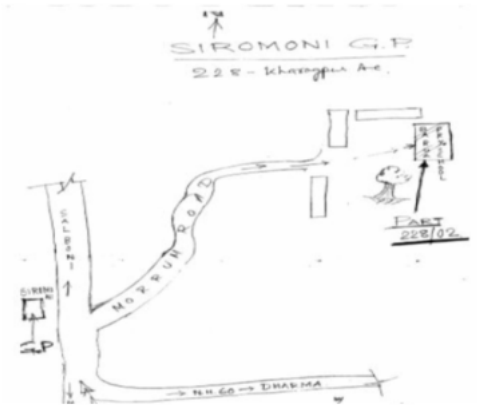

Nazri Naksha