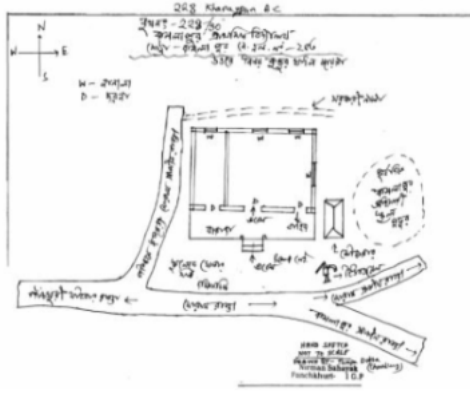

Nazri Naksha