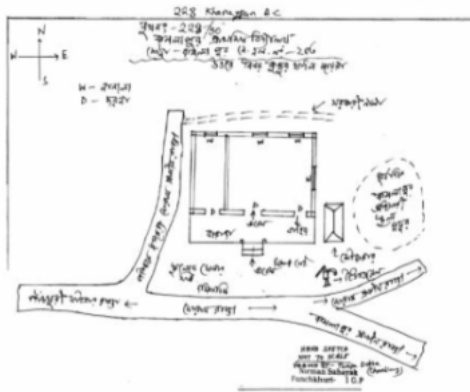

নির্বাচক নিবন্ধন আধিকারিকের স্বাক্ষর

Nazri Naksha

Google Map View

Polling Station Building Front View

Polling Station Front View

Cad View

Key MAP View

1	WB/32/223/246394	নাম : সেক আব্দুল মাবুদ পিতার নাম: সেক আবু বক্স বাড়ির নং : n0017 বয়স : 65 লিঙ্গ : পুরুষ	ফটো উপলব্ধ	2	YNG1233659	নাম : সেক আব্দুল মালেক পিতার নাম: সেক আবু বক্স বাড়ির নং : n0017 বয়স : 72 লিঙ্গ : পুরুষ	ফটো উপলব্ধ	3	YNG1821917	নাম : সেরারা খাতুন স্বামীর নাম: সেক সাইদুল আলি বাড়ির নং : n0239 বয়স : 30 লিঙ্গ : মহিলা	ফটো উপলব্ধ
4	YNG1821891	নাম : আবেদা বিবি স্বামীর নাম: সেক কলিমুদ্দিন বাড়ির নং : n0237 বয়স : 29 লিঙ্গ : মহিলা	ফটো উপলব্ধ	5	YNG1821875	নাম : সেক আখের আলি পিতার নাম: সেক সরফুদ্দিন বাড়ির নং : n0235 বয়স : 36 লিঙ্গ : পুরুষ	ফটো উপলব্ধ	6	YNG1821826	নাম : রাবিউন বিবি স্বামীর নাম: সেক সুবহান বাড়ির নং : n0230 বয়স : 37 লিঙ্গ : মহিলা	ফটো উপলব্ধ
7	YNG1821818	নাম : কাজী আব্দুল সাদিদ পিতার নাম: কাজী আব্দুল হামিদ বাড়ির নং : n0229 বয়স : 33 লিঙ্গ : পুরুষ	ফটো উপলব্ধ	8	YNG1821800	নাম : সেক সাফিকুল ইসলাম পিতার নাম: সেক গুলজার আলি বাড়ির নং : n0228 বয়স : 31 লিঙ্গ : পুরুষ	ফটো উপলব্ধ	9	YNG1821842	নাম : আলেমা বিবি স্বামীর নাম: সেক ইয়াদুল আলি বাড়ির নং : n0232 বয়স : 29 লিঙ্গ : মহিলা	ফটো উপলব্ধ
10	YNG1821784	নাম : নাসিমা বিবি স্বামীর নাম: সেক হানিফ আলি বাড়ির নং : n0226 বয়স : 34 লিঙ্গ : মহিলা	ফটো উপলব্ধ	11	YNG1821776	নাম : সেক বেলাল আলি পিতার নাম: সেক সেরাফত বাড়ির নং : n0225 বয়স : 29 লিঙ্গ : পুরুষ	ফটো উপলব্ধ	12	YNG1821511	নাম : সামসাদ বেগম পিতার নাম: সেক ইয়াকুব মহম্মদ বাড়ির নং : n0199 বয়স : 28 লিঙ্গ : মহিলা	ফটো উপলব্ধ
13	YNG1821495	নাম : সেক মিরাজ আলি পিতার নাম: সেক ইনতাজ আলি বাড়ির নং : n0197 বয়স : 28 লিঙ্গ : পুরুষ	ফটো উপলব্ধ	14	YNG1821479	নাম : সেক সাহেব পিতার নাম: সেক মহসীন বাড়ির নং : n0195 বয়স : 28 লিঙ্গ : পুরুষ	ফটো উপলব্ধ	15	YNG1714732	নাম : জামিলা বিবি স্বামীর নাম: রাজেশ মল্লিক বাড়ির নং : n0193 বয়স : 29 লিঙ্গ : মহিলা	ফটো উপলব্ধ
16	YNG1821628	নাম : সাপিয়া খাতুন পিতার নাম: সেক রহমান বাড়ির নং : n0210 বয়স : 31 লিঙ্গ : মহিলা	ফটো উপলব্ধ	17	YNG1821610	নাম : সেক নবাবউদ্দিন পিতার নাম: সেক মমিনুদ্দিন বাড়ির নং : n0209 বয়স : 32 লিঙ্গ : পুরুষ	ফটো উপলব্ধ	18	YNG1821602	নাম : সেক জাহাঙ্গীর পিতার নাম: সেক ইয়াদুল বাড়ির নং : কুলদা বয়স : 29 লিঙ্গ : পুরুষ	ফটো উপলব্ধ
19	YNG1821560	নাম : সেক জিয়ারত আলি মায়ের নাম: উমারতন বিবি বাড়ির নং : n0204 বয়স : 30 লিঙ্গ : পুরুষ	ফটো উপলব্ধ	20	YNG1821552	নাম : সেক রাজিব আলি পিতার নাম: করিম বক্স বাড়ির নং : n0203 বয়স : 33 লিঙ্গ : পুরুষ	ফটো উপলব্ধ	21	YNG1530625	নাম : শেখ আবদুল আহাদ পিতার নাম: সেক আব্দুল মাবুদ বাড়ির নং : কুলদা বয়স : 36 লিঙ্গ : পুরুষ	ফটো উপলব্ধ
22	YNG1107861	নাম : সেক আব্দুল সামাদ পিতার নাম: সেক মাবুদ বাড়ির নং : n0017 বয়স : 35 লিঙ্গ : পুরুষ	ফটো উপলব্ধ	23	GDD3029048	নাম : সেখ হাফিজুল ইসলাম পিতার নাম: সেখ সাহাজুদ্দিন বাড়ির নং : n0047 বয়স : 38 লিঙ্গ : পুরুষ	ফটো উপলব্ধ	24	YNG2354660	নাম : সেখ আক্তার হোসেন পিতার নাম: সেক সোদিকুলদীন বাড়ির নং : n0147 বয়স : 66 লিঙ্গ : পুরুষ	ফটো উপলব্ধ
25	YNG2354702	নাম : হাসিনা বিবি স্বামীর নাম: সেখ আক্তার হোসেন বাড়ির নং : n0147 বয়স : 60 লিঙ্গ : মহিলা	ফটো উপলব্ধ	26	YNG0123133	নাম : সেক মেহবুব আলি পিতার নাম: সেক সিদ্দিক আলি বাড়ির নং : n0136 বয়স : 37 লিঙ্গ : পুরুষ	ফটো উপলব্ধ	27	YNG2100345	নাম : আরজান বিবি স্বামীর নাম: সেক দিল মহম্মদ বাড়ির নং : n0099 বয়স : 64 লিঙ্গ : মহিলা	ফটো উপলব্ধ
28	YNG1108992	নাম : সেক ইউসুব আলি পিতার নাম: সেক হেয়াতি বাড়ির নং : n0179 বয়স : 47 লিঙ্গ : পুরুষ	ফটো উপলব্ধ	29	YNG1108562	নাম : হামিদা বিবি স্বামীর নাম: সেক ইনসান বাড়ির নং : কুলদা বয়স : 38 লিঙ্গ : মহিলা	ফটো উপলব্ধ	30	YNG1821727	নাম : সেক সারুয়ার আলি পিতার নাম: সেক আফসারুদ্দিন বাড়ির নং : কুলদা বয়স : 28 লিঙ্গ : পুরুষ	ফটো উপলব্ধ