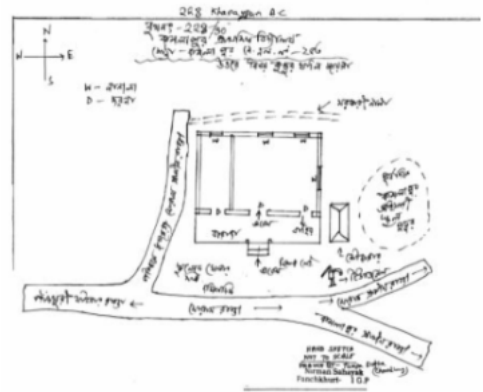

নির্বাচক নিবন্ধন আধিকারিকের স্বাক্ষর

Nazri Naksha

Google Map View

Polling Station Building Front View

Polling Station Front View

Cad View

Key MAP View

1	WB/32/223/246394	নাম : সেক আব্দুল মাবুদ পিতার নাম: সেক আবু বক্স বাড়ির নং : n0017 বয়স : 65 লিঙ্গ : পুরুষ	ফটো উপলব্ধ	2	YNG1233659	নাম : সেক আব্দুল মালেক পিতার নাম: সেক আবু বক্স বাড়ির নং : n0017 বয়স : 72 লিঙ্গ : পুরুষ	ফটো উপলব্ধ	3	YNG1821917	নাম : সেরারা খাতুন স্বামীর নাম: সেক সাইদুল আলি বাড়ির নং : n0239 বয়স : 30 লিঙ্গ : মহিলা	ফটো উপলব্ধ
4	YNG1821891	নাম : আবেদা বিবি স্বামীর নাম: সেক কলিমুদ্দিন বাড়ির নং : n0237 বয়স : 29 লিঙ্গ : মহিলা	ফটো উপলব্ধ	5	YNG1821875	নাম : সেক আখের আলি পিতার নাম: সেক সরফুদ্দিন বাড়ির নং : n0235 বয়স : 36 লিঙ্গ : পুরুষ	ফটো উপলব্ধ	6	YNG1821826	নাম : রাবিউন বিবি স্বামীর নাম: সেক সুবহান বাড়ির নং : n0230 বয়স : 37 লিঙ্গ : মহিলা	ফটো উপলব্ধ
7	YNG1821818	নাম : কাজী আব্দুল সাদিদ পিতার নাম: কাজী আব্দুল হামিদ বাড়ির নং : n0229 বয়স : 33 লিঙ্গ : পুরুষ	ফটো উপলব্ধ	8	YNG1821800	নাম : সেক সাফিকুল ইসলাম পিতার নাম: সেক গুলজার আলি বাড়ির নং : n0228 বয়স : 31 লিঙ্গ : পুরুষ	ফটো উপলব্ধ	9	YNG1821842	নাম : আলেমা বিবি স্বামীর নাম: সেক ইয়াদুল আলি বাড়ির নং : n0232 বয়স : 29 লিঙ্গ : মহিলা	ফটো উপলব্ধ
10	YNG1821784	নাম : নাসিমা বিবি স্বামীর নাম: সেক হানিফ আলি বাড়ির নং : n0226 বয়স : 34 লিঙ্গ : মহিলা	ফটো উপলব্ধ	11	YNG1821776	নাম : সেক বেলাল আলি পিতার নাম: সেক সেরাফত বাড়ির নং : n0225 বয়স : 29 লিঙ্গ : পুরুষ	ফটো উপলব্ধ	12	YNG1821511	নাম : সামসাদ বেগম পিতার নাম: সেক ইয়াকুব মহম্মদ বাড়ির নং : n0199 বয়স : 28 লিঙ্গ : মহিলা	ফটো উপলব্ধ
13	YNG1821495	নাম : সেক মিরাজ আলি পিতার নাম: সেক ইনতাজ আলি বাড়ির নং : n0197 বয়স : 28 লিঙ্গ : পুরুষ	ফটো উপলব্ধ	14	YNG1821479	নাম : সেক সাহেব পিতার নাম: সেক মহসীন বাড়ির নং : n0195 বয়স : 28 লিঙ্গ : পুরুষ	ফটো উপলব্ধ	15	YNG1714732	নাম : জামিলা বিবি স্বামীর নাম: রাজেশ মল্লিক বাড়ির নং : n0193 বয়স : 29 লিঙ্গ : মহিলা	ফটো উপলব্ধ
16	YNG1821628	নাম : সাপিয়া খাতুন পিতার নাম: সেক রহমান বাড়ির নং : n0210 বয়স : 31 লিঙ্গ : মহিলা	ফটো উপলব্ধ	17	YNG1821610	নাম : সেক নবাবউদ্দিন পিতার নাম: সেক মমিনুদ্দিন বাড়ির নং : n0209 বয়স : 32 লিঙ্গ : পুরুষ	ফটো উপলব্ধ	18	YNG1821602	নাম : সেক জাহাঙ্গীর পিতার নাম: সেক ইয়াদুল বাড়ির নং : কুলদা বয়স : 29 লিঙ্গ : পুরুষ	ফটো উপলব্ধ
19	YNG1821560	নাম : সেক জিয়ারত আলি মায়ের নাম: উমারতন বিবি বাড়ির নং : n0204 বয়স : 30 লিঙ্গ : পুরুষ	ফটো উপলব্ধ	20	YNG1821552	নাম : সেক রাজিব আলি পিতার নাম: করিম বক্স বাড়ির নং : n0203 বয়স : 33 লিঙ্গ : পুরুষ	ফটো উপলব্ধ	21	YNG1530625	নাম : শেখ আবদুল আহাদ পিতার নাম: সেক আব্দুল মাবুদ বাড়ির নং : কুলদা বয়স : 36 লিঙ্গ : পুরুষ	ফটো উপলব্ধ
22	YNG1107861	নাম : সেক আব্দুল সামাদ পিতার নাম: সেক মাবুদ বাড়ির নং : n0017 বয়স : 35 লিঙ্গ : পুরুষ	ফটো উপলব্ধ	23	GDD3029048	নাম : সেখ হাফিজুল ইসলাম পিতার নাম: সেখ সাহাজুদ্দিন বাড়ির নং : n0047 বয়স : 38 লিঙ্গ : পুরুষ	ফটো উপলব্ধ	24	YNG2354660	নাম : সেখ আক্তার হোসেন পিতার নাম: সেক সোদিকুলদীন বাড়ির নং : n0147 বয়স : 66 লিঙ্গ : পুরুষ	ফটো উপলব্ধ
25	YNG2354702	নাম : হাসিনা বিবি স্বামীর নাম: সেখ আক্তার হোসেন বাড়ির নং : n0147 বয়স : 60 লিঙ্গ : মহিলা	ফটো উপলব্ধ	26	YNG0123133	নাম : সেক মেহবুব আলি পিতার নাম: সেক সিদ্দিক আলি বাড়ির নং : n0136 বয়স : 37 লিঙ্গ : পুরুষ	ফটো উপলব্ধ	27	YNG2100345	নাম : আরজান বিবি স্বামীর নাম: সেক দিল মহম্মদ বাড়ির নং : n0099 বয়স : 64 লিঙ্গ : মহিলা	ফটো উপলব্ধ
28	YNG1108992	নাম : সেক ইউসুব আলি পিতার নাম: সেক হেয়াতি বাড়ির নং : n0179 বয়স : 47 লিঙ্গ : পুরুষ	ফটো উপলব্ধ	29	YNG1108562	নাম : হামিদা বিবি স্বামীর নাম: সেক ইনসান বাড়ির নং : কুলদা বয়স : 38 লিঙ্গ : মহিলা	ফটো উপলব্ধ	30	YNG1821727	নাম : সেক সারুয়ার আলি পিতার নাম: সেক আফসারুদ্দিন বাড়ির নং : কুলদা বয়স : 28 লিঙ্গ : পুরুষ	ফটো উপলব্ধ