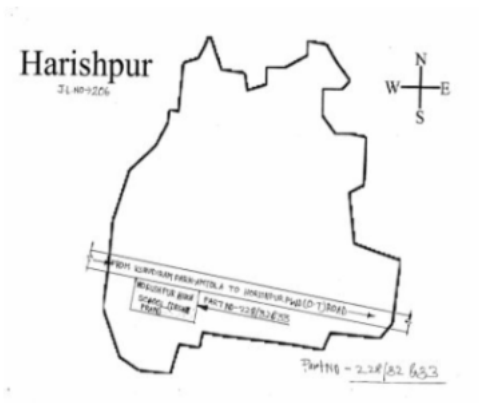

নির্বাচক নিবন্ধন আধিকারিকের স্বাক্ষর

Nazri Naksha

Google Map View

Polling Station Building Front View

Polling Station Front View

Cad View

Key MAP View

1 নাম : নমিতা করন স্বামীর নাম: গুরুচরন করন বাড়ির নং : n0218 বয়স : 44 লিঙ্গ : মহিলা	YNG1822345 ফটো উপলব্ধ	2 নাম : দুঃখী কিস্ক স্বামীর নাম: গুরুপদ কিস্ক বাড়ির নং : n0084 বয়স : 46 লিঙ্গ : মহিলা	GDD2115426 ফটো উপলব্ধ	3 নাম : তুলসী কিস্ক স্বামীর নাম: শক্ত কিস্ক বাড়ির নং : n0084 বয়স : 40 লিঙ্গ : মহিলা	YNG0126805 ফটো উপলব্ধ
4 নাম : নিবারন কিস্ক পিতার নাম: রাম কিস্ক বাড়ির নং : n0084 বয়স : 47 লিঙ্গ : পুরুষ	GDD2466910 ফটো উপলব্ধ	5 নাম : গুরুপদ কিস্ক পিতার নাম: রাম কিস্ক বাড়ির নং : n0084 বয়স : 52 লিঙ্গ : পুরুষ	WB/32/223/252283 ফটো উপলব্ধ	6 নাম : যোশী কিস্ক স্বামীর নাম: নিবারন কিস্ক বাড়ির নং : n0084 বয়স : 43 লিঙ্গ : মহিলা	YNG1531078 ফটো উপলব্ধ
7 নাম : রামকৃষ্ণ কিস্ক পিতার নাম: নিবারণ কিস্ক বাড়ির নং : এন084 বয়স : 22 লিঙ্গ : পুরুষ	YNG2504603 ফটো উপলব্ধ	8 নাম : শ্রীমতি কিস্ক স্বামীর নাম: ফাগু কিস্ক বাড়ির নং : n0081 বয়স : 45 লিঙ্গ : মহিলা	GDD2115483 ফটো উপলব্ধ	9 নাম : বুদ্ধদেব কিস্ক পিতার নাম: রূপচাঁদ কিস্ক বাড়ির নং : এন0011 বয়স : 23 লিঙ্গ : পুরুষ	YNG2363331 ফটো উপলব্ধ
10 নাম : সুমি কিস্ক স্বামীর নাম: জুটিরাম কিস্ক বাড়ির নং : n0178 বয়স : 63 লিঙ্গ : মহিলা	YNG1715457 ফটো উপলব্ধ	11 নাম : আহুদী কিস্ক স্বামীর নাম: মঙ্গল কিস্ক বাড়ির নং : n0081 বয়স : 38 লিঙ্গ : মহিলা	YNG1110162 ফটো উপলব্ধ	12 নাম : মঙ্গল কিস্ক পিতার নাম: বাড় কিস্ক বাড়ির নং : n0081 বয়স : 38 লিঙ্গ : পুরুষ	YNG0126839 ফটো উপলব্ধ
13 নাম : জুটিরাম কিস্ক পিতার নাম: সুবল কিস্ক বাড়ির নং : n0178 বয়স : 62 লিঙ্গ : পুরুষ	GDD2491942 ফটো উপলব্ধ	14 নাম : রূপচাঁদ কিস্ক পিতার নাম: অজয় কিস্ক বাড়ির নং : n0011 বয়স : 50 লিঙ্গ : পুরুষ	YNG1531193 ফটো উপলব্ধ	15 নাম : পচা কিস্ক পিতার নাম: ঠাকুরদাস কিস্ক বাড়ির নং : n0011 বয়স : 46 লিঙ্গ : পুরুষ	GDD2115442 ফটো উপলব্ধ
16 নাম : লক্ষর কিস্ক পিতার নাম: ঠাকুরদাস কিস্ক বাড়ির নং : n0011 বয়স : 45 লিঙ্গ : পুরুষ	GDD2115467 ফটো উপলব্ধ	17 নাম : সরস্বতী কিস্ক স্বামীর নাম: লক্ষর কিস্ক বাড়ির নং : n0011 বয়স : 36 লিঙ্গ : মহিলা	YNG1418508 ফটো উপলব্ধ	18 নাম : বাপী কিস্ক পিতার নাম: ঠাকুরদাস কিস্ক বাড়ির নং : n0011 বয়স : 44 লিঙ্গ : পুরুষ	GDD2815405 ফটো উপলব্ধ
19 নাম : মুখী কিস্ক স্বামীর নাম: বাপী কিস্ক বাড়ির নং : n0011 বয়স : 38 লিঙ্গ : মহিলা	YNG0126763 ফটো উপলব্ধ	20 নাম : বর্ষা কিস্ক স্বামীর নাম: রূপচাঁদ কিস্ক বাড়ির নং : n0011 বয়স : 38 লিঙ্গ : মহিলা	YNG0126771 ফটো উপলব্ধ	21 নাম : লক্ষীরাম কিস্ক পিতার নাম: বাড় কিস্ক বাড়ির নং : n0081 বয়স : 39 লিঙ্গ : পুরুষ	YNG1110337 ফটো উপলব্ধ
22 নাম : মালতী কিস্ক স্বামীর নাম: লক্ষীরাম কিস্ক বাড়ির নং : n0081 বয়স : 38 লিঙ্গ : মহিলা	YNG1531169 ফটো উপলব্ধ	23 নাম : কৃষ্ণ কিস্ক পিতার নাম: রূপচাঁদ কিস্ক বাড়ির নং : এন0011 বয়স : 26 লিঙ্গ : পুরুষ	YNG2298529 ফটো উপলব্ধ	24 নাম : পূর্ণিমা কিস্ক স্বামীর নাম: কৃষ্ণ কিস্ক বাড়ির নং : এন0011 বয়স : 23 লিঙ্গ : মহিলা	YNG2533008 ফটো উপলব্ধ
25 নাম : জীতেন কিস্ক পিতার নাম: বাপী কিস্ক বাড়ির নং : এন0011 বয়স : 21 লিঙ্গ : পুরুষ	YNG2530830 ফটো উপলব্ধ	26 নাম : বিজয় খাটুয়া পিতার নাম: চন্দন খাটুয়া বাড়ির নং : এন0021 বয়স : 24 লিঙ্গ : পুরুষ	YNG2295228 ফটো উপলব্ধ	27 নাম : শিউলি খাটুয়া স্বামীর নাম: বিজয় খাটুয়া বাড়ির নং : এন0021 বয়স : 24 লিঙ্গ : মহিলা	YNG2382968 ফটো উপলব্ধ
28 নাম : অন্তরা খাটুয়া পিতার নাম: সত্যকিংকর খাটুয়া বাড়ির নং : n0157 বয়স : 39 লিঙ্গ : মহিলা	YNG1002617 ফটো উপলব্ধ	29 নাম : গৌরী খাটুয়া স্বামীর নাম: সত্য কিংকর খাটুয়া বাড়ির নং : n0157 বয়স : 75 লিঙ্গ : মহিলা	GDD2815660 ফটো উপলব্ধ	30 নাম : চন্দন খাটুয়া পিতার নাম: হরিপদ খাটুয়া বাড়ির নং : না বয়স : 54 লিঙ্গ : পুরুষ	YNG1244706 ফটো উপলব্ধ