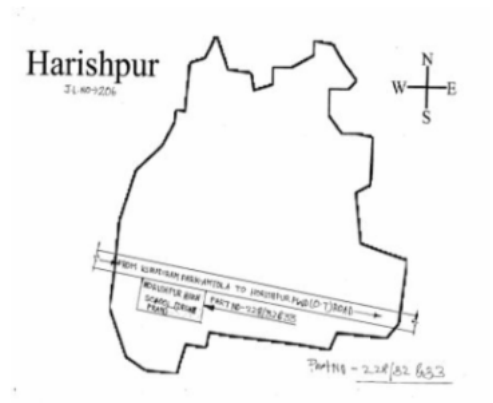

নির্বাচক নিবন্ধন আধিকারিকের স্বাক্ষর

Nazri Naksha

Google Map View

Polling Station Building Front View

Polling Station Front View

Cad View

Key MAP View

1 নাম : নমিতা করন স্বামীর নাম: গুরুচরন করন বাড়ির নং : n0218 বয়স : 44 লিঙ্গ : মহিলা	YNG1822345 ফটো উপলব্ধ	2 নাম : দুঃখী কিস্ক স্বামীর নাম: গুরুপদ কিস্ক বাড়ির নং : n0084 বয়স : 46 লিঙ্গ : মহিলা	GDD2115426 ফটো উপলব্ধ	3 নাম : তুলসী কিস্ক স্বামীর নাম: শক্ত কিস্ক বাড়ির নং : n0084 বয়স : 40 লিঙ্গ : মহিলা	YNG0126805 ফটো উপলব্ধ
4 নাম : নিবারন কিস্ক পিতার নাম: রাম কিস্ক বাড়ির নং : n0084 বয়স : 47 লিঙ্গ : পুরুষ	GDD2466910 ফটো উপলব্ধ	5 নাম : গুরুপদ কিস্ক পিতার নাম: রাম কিস্ক বাড়ির নং : n0084 বয়স : 52 লিঙ্গ : পুরুষ	WB/32/223/252283 ফটো উপলব্ধ	6 নাম : যোশী কিস্ক স্বামীর নাম: নিবারন কিস্ক বাড়ির নং : n0084 বয়স : 43 লিঙ্গ : মহিলা	YNG1531078 ফটো উপলব্ধ
7 নাম : রামকৃষ্ণ কিস্ক পিতার নাম: নিবারণ কিস্ক বাড়ির নং : এন084 বয়স : 22 লিঙ্গ : পুরুষ	YNG2504603 ফটো উপলব্ধ	8 নাম : শ্রীমতি কিস্ক স্বামীর নাম: ফাগু কিস্ক বাড়ির নং : n0081 বয়স : 45 লিঙ্গ : মহিলা	GDD2115483 ফটো উপলব্ধ	9 নাম : বুদ্ধদেব কিস্ক পিতার নাম: রূপচাঁদ কিস্ক বাড়ির নং : এন0011 বয়স : 23 লিঙ্গ : পুরুষ	YNG2363331 ফটো উপলব্ধ
10 নাম : সুমি কিস্ক স্বামীর নাম: জুটিরাম কিস্ক বাড়ির নং : n0178 বয়স : 63 লিঙ্গ : মহিলা	YNG1715457 ফটো উপলব্ধ	11 নাম : আহুদী কিস্ক স্বামীর নাম: মঙ্গল কিস্ক বাড়ির নং : n0081 বয়স : 38 লিঙ্গ : মহিলা	YNG1110162 ফটো উপলব্ধ	12 নাম : মঙ্গল কিস্ক পিতার নাম: বাড় কিস্ক বাড়ির নং : n0081 বয়স : 38 লিঙ্গ : পুরুষ	YNG0126839 ফটো উপলব্ধ
13 নাম : জুটিরাম কিস্ক পিতার নাম: সুবল কিস্ক বাড়ির নং : n0178 বয়স : 62 লিঙ্গ : পুরুষ	GDD2491942 ফটো উপলব্ধ	14 নাম : রূপচাঁদ কিস্ক পিতার নাম: অজয় কিস্ক বাড়ির নং : n0011 বয়স : 50 লিঙ্গ : পুরুষ	YNG1531193 ফটো উপলব্ধ	15 নাম : পচা কিস্ক পিতার নাম: ঠাকুরদাস কিস্ক বাড়ির নং : n0011 বয়স : 46 লিঙ্গ : পুরুষ	GDD2115442 ফটো উপলব্ধ
16 নাম : লক্ষর কিস্ক পিতার নাম: ঠাকুরদাস কিস্ক বাড়ির নং : n0011 বয়স : 45 লিঙ্গ : পুরুষ	GDD2115467 ফটো উপলব্ধ	17 নাম : সরস্বতী কিস্ক স্বামীর নাম: লক্ষর কিস্ক বাড়ির নং : n0011 বয়স : 36 লিঙ্গ : মহিলা	YNG1418508 ফটো উপলব্ধ	18 নাম : বাপী কিস্ক পিতার নাম: ঠাকুরদাস কিস্ক বাড়ির নং : n0011 বয়স : 44 লিঙ্গ : পুরুষ	GDD2815405 ফটো উপলব্ধ
19 নাম : মুখী কিস্ক স্বামীর নাম: বাপী কিস্ক বাড়ির নং : n0011 বয়স : 38 লিঙ্গ : মহিলা	YNG0126763 ফটো উপলব্ধ	20 নাম : বর্ষা কিস্ক স্বামীর নাম: রূপচাঁদ কিস্ক বাড়ির নং : n0011 বয়স : 38 লিঙ্গ : মহিলা	YNG0126771 ফটো উপলব্ধ	21 নাম : লক্ষীরাম কিস্ক পিতার নাম: বাড় কিস্ক বাড়ির নং : n0081 বয়স : 39 লিঙ্গ : পুরুষ	YNG1110337 ফটো উপলব্ধ
22 নাম : মালতী কিস্ক স্বামীর নাম: লক্ষীরাম কিস্ক বাড়ির নং : n0081 বয়স : 38 লিঙ্গ : মহিলা	YNG1531169 ফটো উপলব্ধ	23 নাম : কৃষ্ণ কিস্ক পিতার নাম: রূপচাঁদ কিস্ক বাড়ির নং : এন0011 বয়স : 26 লিঙ্গ : পুরুষ	YNG2298529 ফটো উপলব্ধ	24 নাম : পূর্ণিমা কিস্ক স্বামীর নাম: কৃষ্ণ কিস্ক বাড়ির নং : এন0011 বয়স : 23 লিঙ্গ : মহিলা	YNG2533008 ফটো উপলব্ধ
25 নাম : জীতেন কিস্ক পিতার নাম: বাপী কিস্ক বাড়ির নং : এন0011 বয়স : 21 লিঙ্গ : পুরুষ	YNG2530830 ফটো উপলব্ধ	26 নাম : বিজয় খাটুয়া পিতার নাম: চন্দন খাটুয়া বাড়ির নং : এন0021 বয়স : 24 লিঙ্গ : পুরুষ	YNG2295228 ফটো উপলব্ধ	27 নাম : শিউলি খাটুয়া স্বামীর নাম: বিজয় খাটুয়া বাড়ির নং : এন0021 বয়স : 24 লিঙ্গ : মহিলা	YNG2382968 ফটো উপলব্ধ
28 নাম : অন্তরা খাটুয়া পিতার নাম: সত্যকিংকর খাটুয়া বাড়ির নং : n0157 বয়স : 39 লিঙ্গ : মহিলা	YNG1002617 ফটো উপলব্ধ	29 নাম : গৌরী খাটুয়া স্বামীর নাম: সত্য কিংকর খাটুয়া বাড়ির নং : n0157 বয়স : 75 লিঙ্গ : মহিলা	GDD2815660 ফটো উপলব্ধ	30 নাম : চন্দন খাটুয়া পিতার নাম: হরিপদ খাটুয়া বাড়ির নং : না বয়স : 54 লিঙ্গ : পুরুষ	YNG1244706 ফটো উপলব্ধ