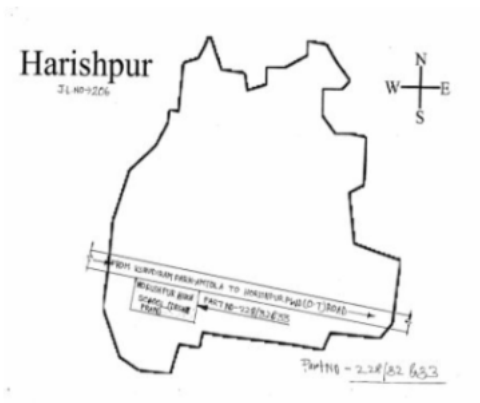

নির্বাচক নিবন্ধন আধিকারিকের স্বাক্ষর

Nazri Naksha

Google Map View

Polling Station Building Front View

Polling Station Front View

Cad View

Key MAP View

বিধানসভা নির্বাচনক্ষেত্রের নং, নাম : 228-খড়গপুর
ভাগ নং, নাম : 1-পাঁচখুরী (আংশিক) পাঁচখুরী (মধ্য)