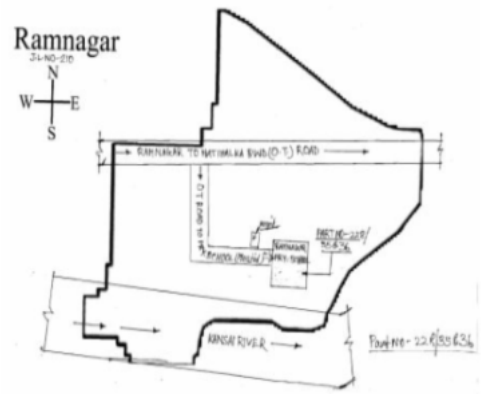

নির্বাচক নিবন্ধন আধিকারিকের স্বাক্ষর

Nazri Naksha

Google Map View

Polling Station Building Front View

Polling Station Front View

Cad View

Key MAP View

1 নাম : আদুরি খাঁ (দাস) স্বামীর নাম: রবি দাস বাড়ির নং : n0184 বয়স : 29 লিঙ্গ : মহিলা	YNG1822998	ফটো উপলব্ধ	2 নাম : দিপীকা ভাস্কী (বেরা) স্বামীর নাম: প্রসেনজিৎ বেরা বাড়ির নং : n0182 বয়স : 28 লিঙ্গ : মহিলা	YNG1822972	ফটো উপলব্ধ	3 নাম : বিনোদ আড়ি স্বামীর নাম: অক্ষু আড়ি বাড়ির নং : n0006 বয়স : 62 লিঙ্গ : পুরুষ	WB/32/223/258045	ফটো উপলব্ধ
4 নাম : মাধবী আড়ি স্বামীর নাম: বিনোদ আড়ি বাড়ির নং : n0006 বয়স : 56 লিঙ্গ : মহিলা	WB/32/223/258314	ফটো উপলব্ধ	5 নাম : ধর্ম আড়ি পিতার নাম: বিনোদ আড়ি বাড়ির নং : n0006 বয়স : 31 লিঙ্গ : পুরুষ	YNG1532332	ফটো উপলব্ধ	6 নাম : বুমা আড়ি স্বামীর নাম: শ্যামল আড়ি বাড়ির নং : n0015 বয়স : 39 লিঙ্গ : মহিলা	YNG1112515	ফটো উপলব্ধ
7 নাম : শ্যামল আড়ি পিতার নাম: নিরঞ্জন আড়ি বাড়ির নং : n0015 বয়স : 40 লিঙ্গ : পুরুষ	YNG1112507	ফটো উপলব্ধ	8 নাম : নিরঞ্জন আড়ি পিতার নাম: বন্ধু আড়ি বাড়ির নং : n0015 বয়স : 62 লিঙ্গ : পুরুষ	WB/32/223/258210	ফটো উপলব্ধ	9 নাম : মাধবী আড়ি স্বামীর নাম: যুগল আড়ি বাড়ির নং : n0015 বয়স : 58 লিঙ্গ : মহিলা	WB/32/223/258541	ফটো উপলব্ধ
10 নাম : যুগল আড়ি পিতার নাম: বন্ধু আড়ি বাড়ির নং : n0015 বয়স : 64 লিঙ্গ : পুরুষ	WB/32/223/258483	ফটো উপলব্ধ	11 নাম : মিনতি আড়ী স্বামীর নাম: রাজকুমার আড়ী বাড়ির নং : n0014 বয়স : 45 লিঙ্গ : মহিলা	GDD2118495	ফটো উপলব্ধ	12 নাম : রেবতী দোলই স্বামীর নাম: বিশ্বনাথ দোলই বাড়ির নং : n0014 বয়স : 52 লিঙ্গ : মহিলা	YNG1234434	ফটো উপলব্ধ
13 নাম : বিশ্বনাথ দোলই মায়ের নাম: পরীবাবা দোলই বাড়ির নং : n0014 বয়স : 60 লিঙ্গ : পুরুষ	YNG1234426	ফটো উপলব্ধ	14 নাম : য়েনকা আড়ি স্বামীর নাম: নিমাই আড়ি বাড়ির নং : n0014 বয়স : 69 লিঙ্গ : মহিলা	WB/32/223/258130	ফটো উপলব্ধ	15 নাম : নন্দিতা আড়ি স্বামীর নাম: জীতেন আড়ি বাড়ির নং : n0013 বয়স : 47 লিঙ্গ : মহিলা	GDD1567536	ফটো উপলব্ধ
16 নাম : জিতেন আড়ি পিতার নাম: সন্ন্যাসী আড়ি বাড়ির নং : n0013 বয়স : 51 লিঙ্গ : পুরুষ	WB/32/223/258489	ফটো উপলব্ধ	17 নাম : সন্ধ্যা আড়ি স্বামীর নাম: সন্ন্যাসী আড়ি বাড়ির নং : n0013 বয়স : 64 লিঙ্গ : মহিলা	GDD2816205	ফটো উপলব্ধ	18 নাম : সন্ন্যাসী আড়ি পিতার নাম: ফেলতু আড়ি বাড়ির নং : বয়স : 72 লিঙ্গ : পুরুষ	WB/32/223/258814	ফটো উপলব্ধ
19 নাম : চন্দনা আড়ি(দোলই) স্বামীর নাম: নিতাইচন্দ্র আড়ি(দোলই) বাড়ির নং : n0006 বয়স : 35 লিঙ্গ : মহিলা	YNG1111855	ফটো উপলব্ধ	20 নাম : মামনি আড়ি স্বামীর নাম: পিন্টু আড়ি বাড়ির নং : n0086 বয়স : 39 লিঙ্গ : মহিলা	YNG1112812	ফটো উপলব্ধ	21 নাম : পিন্টু আড়ি পিতার নাম: নন্দ আড়ি বাড়ির নং : n0086 বয়স : 39 লিঙ্গ : পুরুষ	YNG0135848	ফটো উপলব্ধ
22 নাম : অঙ্কু আড়ি স্বামীর নাম: মিঠুন আড়ি বাড়ির নং : n0086 বয়স : 33 লিঙ্গ : মহিলা	YNG1419472	ফটো উপলব্ধ	23 নাম : মিঠুন আড়ি মায়ের নাম: কল্যাণী আড়ি বাড়ির নং : n0086 বয়স : 36 লিঙ্গ : পুরুষ	YNG1112499	ফটো উপলব্ধ	24 নাম : কল্যাণী আড়ি স্বামীর নাম: নন্দ আড়ি বাড়ির নং : n0086 বয়স : 60 লিঙ্গ : মহিলা	WB/32/223/258607	ফটো উপলব্ধ
25 নাম : শ্রীমতি আড়ি স্বামীর নাম: ফেলতু আড়ি বাড়ির নং : n0041 বয়স : 77 লিঙ্গ : মহিলা	WB/32/223/258306	ফটো উপলব্ধ	26 নাম : শৈলেন আড়ী পিতার নাম: যুগল আড়ী বাড়ির নং : n0015 বয়স : 38 লিঙ্গ : পুরুষ	YNG1113216	ফটো উপলব্ধ	27 নাম : নিতাই চন্দ্র আড়ি পিতার নাম: অক্ষু আড়ি বাড়ির নং : n0006 বয়স : 47 লিঙ্গ : পুরুষ	GDD1567544	ফটো উপলব্ধ
28 নাম : রাধা আড়ি স্বামীর নাম: গৌর আড়ি বাড়ির নং : n0006 বয়স : 47 লিঙ্গ : মহিলা	GDD1567528	ফটো উপলব্ধ	29 নাম : পিন্টু আড়ি পিতার নাম: বিজয় আড়ি বাড়ির নং : n0006 বয়স : 32 লিঙ্গ : পুরুষ	YNG1532324	ফটো উপলব্ধ	30 নাম : আনু আড়ি স্বামীর নাম: বিজয় আড়ি বাড়ির নং : n0006 বয়স : 56 লিঙ্গ : মহিলা	WB/32/223/258315	ফটো উপলব্ধ