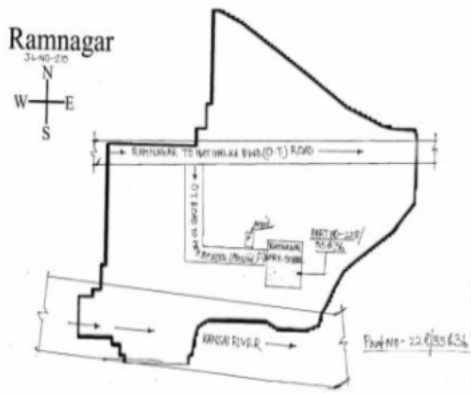

নির্বাচক নিবন্ধন আধিকারিকের স্বাক্ষর

Nazri Naksha

Google Map View

Polling Station Building Front View

Polling Station Front View

Cad View

Key MAP View

1 নাম : আদুরি খাঁ (দাস) স্বামীর নাম: রবি দাস বাড়ির নং : n0184 বয়স : 29 লিঙ্গ : মহিলা	YNG1822998	ফটো উপলব্ধ	2 নাম : দিপীকা ভাস্কী (বেরা) স্বামীর নাম: প্রসেনজিৎ বেরা বাড়ির নং : n0182 বয়স : 28 লিঙ্গ : মহিলা	YNG1822972	ফটো উপলব্ধ	3 নাম : বিনোদ আড়ি স্বামীর নাম: অক্ষু আড়ি বাড়ির নং : n0006 বয়স : 62 লিঙ্গ : পুরুষ	WB/32/223/258045	ফটো উপলব্ধ
4 নাম : মাধবী আড়ি স্বামীর নাম: বিনোদ আড়ি বাড়ির নং : n0006 বয়স : 56 লিঙ্গ : মহিলা	WB/32/223/258314	ফটো উপলব্ধ	5 নাম : ধর্ম আড়ি পিতার নাম: বিনোদ আড়ি বাড়ির নং : n0006 বয়স : 31 লিঙ্গ : পুরুষ	YNG1532332	ফটো উপলব্ধ	6 নাম : বুমা আড়ি স্বামীর নাম: শ্যামল আড়ি বাড়ির নং : n0015 বয়স : 39 লিঙ্গ : মহিলা	YNG1112515	ফটো উপলব্ধ
7 নাম : শ্যামল আড়ি পিতার নাম: নিরঞ্জন আড়ি বাড়ির নং : n0015 বয়স : 40 লিঙ্গ : পুরুষ	YNG1112507	ফটো উপলব্ধ	8 নাম : নিরঞ্জন আড়ি পিতার নাম: বন্ধু আড়ি বাড়ির নং : n0015 বয়স : 62 লিঙ্গ : পুরুষ	WB/32/223/258210	ফটো উপলব্ধ	9 নাম : মাধবী আড়ি স্বামীর নাম: যুগল আড়ি বাড়ির নং : n0015 বয়স : 58 লিঙ্গ : মহিলা	WB/32/223/258541	ফটো উপলব্ধ
10 নাম : যুগল আড়ি পিতার নাম: বন্ধু আড়ি বাড়ির নং : n0015 বয়স : 64 লিঙ্গ : পুরুষ	WB/32/223/258483	ফটো উপলব্ধ	11 নাম : মিনতি আড়ী স্বামীর নাম: রাজকুমার আড়ী বাড়ির নং : n0014 বয়স : 45 লিঙ্গ : মহিলা	GDD2118495	ফটো উপলব্ধ	12 নাম : রেবতী দোলই স্বামীর নাম: বিশ্বনাথ দোলই বাড়ির নং : n0014 বয়স : 52 লিঙ্গ : মহিলা	YNG1234434	ফটো উপলব্ধ
13 নাম : বিশ্বনাথ দোলই মায়ের নাম: পরীবাবা দোলই বাড়ির নং : n0014 বয়স : 60 লিঙ্গ : পুরুষ	YNG1234426	ফটো উপলব্ধ	14 নাম : য়েনকা আড়ি স্বামীর নাম: নিমাই আড়ি বাড়ির নং : n0014 বয়স : 69 লিঙ্গ : মহিলা	WB/32/223/258130	ফটো উপলব্ধ	15 নাম : নন্দিতা আড়ি স্বামীর নাম: জীতেন আড়ি বাড়ির নং : n0013 বয়স : 47 লিঙ্গ : মহিলা	GDD1567536	ফটো উপলব্ধ
16 নাম : জিতেন আড়ি পিতার নাম: সন্ন্যাসী আড়ি বাড়ির নং : n0013 বয়স : 51 লিঙ্গ : পুরুষ	WB/32/223/258489	ফটো উপলব্ধ	17 নাম : সন্ধ্যা আড়ি স্বামীর নাম: সন্ন্যাসী আড়ি বাড়ির নং : n0013 বয়স : 64 লিঙ্গ : মহিলা	GDD2816205	ফটো উপলব্ধ	18 নাম : সন্ন্যাসী আড়ি পিতার নাম: ফেলতু আড়ি বাড়ির নং : বয়স : 72 লিঙ্গ : পুরুষ	WB/32/223/258814	ফটো উপলব্ধ
19 নাম : চন্দনা আড়ি(দোলই) স্বামীর নাম: নিতাইচন্দ্র আড়ি(দোলই) বাড়ির নং : n0006 বয়স : 35 লিঙ্গ : মহিলা	YNG1111855	ফটো উপলব্ধ	20 নাম : মামনি আড়ি স্বামীর নাম: পিন্টু আড়ি বাড়ির নং : n0086 বয়স : 39 লিঙ্গ : মহিলা	YNG1112812	ফটো উপলব্ধ	21 নাম : পিন্টু আড়ি পিতার নাম: নন্দ আড়ি বাড়ির নং : n0086 বয়স : 39 লিঙ্গ : পুরুষ	YNG0135848	ফটো উপলব্ধ
22 নাম : অঙ্কু আড়ি স্বামীর নাম: মিঠুন আড়ি বাড়ির নং : n0086 বয়স : 33 লিঙ্গ : মহিলা	YNG1419472	ফটো উপলব্ধ	23 নাম : মিঠুন আড়ি মায়ের নাম: কল্যাণী আড়ি বাড়ির নং : n0086 বয়স : 36 লিঙ্গ : পুরুষ	YNG1112499	ফটো উপলব্ধ	24 নাম : কল্যাণী আড়ি স্বামীর নাম: নন্দ আড়ি বাড়ির নং : n0086 বয়স : 60 লিঙ্গ : মহিলা	WB/32/223/258607	ফটো উপলব্ধ
25 নাম : শ্রীমতি আড়ি স্বামীর নাম: ফেলতু আড়ি বাড়ির নং : n0041 বয়স : 77 লিঙ্গ : মহিলা	WB/32/223/258306	ফটো উপলব্ধ	26 নাম : শৈলেন আড়ী পিতার নাম: যুগল আড়ী বাড়ির নং : n0015 বয়স : 38 লিঙ্গ : পুরুষ	YNG1113216	ফটো উপলব্ধ	27 নাম : নিতাই চন্দ্র আড়ি পিতার নাম: অক্ষু আড়ি বাড়ির নং : n0006 বয়স : 47 লিঙ্গ : পুরুষ	GDD1567544	ফটো উপলব্ধ
28 নাম : রাধা আড়ি স্বামীর নাম: গৌর আড়ি বাড়ির নং : n0006 বয়স : 47 লিঙ্গ : মহিলা	GDD1567528	ফটো উপলব্ধ	29 নাম : পিন্টু আড়ি পিতার নাম: বিজয় আড়ি বাড়ির নং : n0006 বয়স : 32 লিঙ্গ : পুরুষ	YNG1532324	ফটো উপলব্ধ	30 নাম : আনু আড়ি স্বামীর নাম: বিজয় আড়ি বাড়ির নং : n0006 বয়স : 56 লিঙ্গ : মহিলা	WB/32/223/258315	ফটো উপলব্ধ