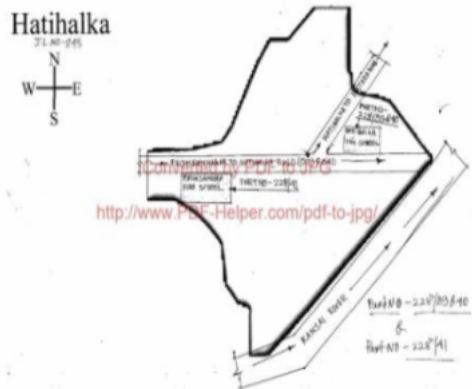

নির্বাচক নিবন্ধন আধিকারিকের স্বাক্ষর

Nazri Naksha

Google Map View

Polling Station Building Front View

Polling Station Front View

Cad View

Key MAP View

1 নাম : যমুনা আড়ি স্বামীর নাম : রঞ্জন আড়ি বাড়ির নং : n0236 বয়স : 33 লিঙ্গ : মহিলা	YNG1824028 ফটো উপলব্ধ	2 নাম : সন্দীপ আড়ি পিতার নাম : কিংকর আড়ি বাড়ির নং : N0180 বয়স : 25 লিঙ্গ : পুরুষ	YNG2186047 ফটো উপলব্ধ	3 নাম : বুস্পা কুইল্যা পিতার নাম : নিদর্শন কুইল্যা বাড়ির নং : n0251 বয়স : 28 লিঙ্গ : মহিলা	YNG1824176 ফটো উপলব্ধ
4 নাম : মহাদেব কুইল্যা মায়ের নাম : সুশীলা কুইল্যা বাড়ির নং : n0020 বয়স : 47 লিঙ্গ : পুরুষ	YNG1003623 ফটো উপলব্ধ	5 নাম : চম্পা কুইল্যা স্বামীর নাম : মহাদেব কুইল্যা বাড়ির নং : n0020 বয়স : 38 লিঙ্গ : মহিলা	YNG1003615 ফটো উপলব্ধ	6 নাম : সঞ্জয় ঘোষ পিতার নাম : রাখালচন্দ্র ঘোষ বাড়ির নং : এন00 বয়স : 43 লিঙ্গ : পুরুষ	GDD2475671 ফটো উপলব্ধ
7 নাম : জ্যোতনা কর স্বামীর নাম : ভবানি শঙ্কর কর বাড়ির নং : n0045 বয়স : 68 লিঙ্গ : মহিলা	YNG1332675 ফটো উপলব্ধ	8 নাম : দেবাশিষ খিলাড়ী পিতার নাম : গুরুপদ খিলাড়ী বাড়ির নং : হরিশপুর বয়স : 30 লিঙ্গ : পুরুষ	YNG1718253 ফটো উপলব্ধ	9 নাম : মামনি খিলাড়ী স্বামীর নাম : গুরুপদ খিলাড়ী বাড়ির নং : n0045 বয়স : 45 লিঙ্গ : মহিলা	YNG1718246 ফটো উপলব্ধ
10 নাম : তৃপ্তি খিলাড়ী স্বামীর নাম : দেবাশীষ খিলাড়ী বাড়ির নং : এন0045 বয়স : 29 লিঙ্গ : মহিলা	YNG1997006 ফটো উপলব্ধ	11 নাম : বিশুজিৎ খিলাড়ী পিতার নাম : গুরুপদ খিলাড়ী বাড়ির নং : এন0000 বয়স : 24 লিঙ্গ : পুরুষ	YNG2302735 ফটো উপলব্ধ	12 নাম : গুরুপদ খিলাড়ী পিতার নাম : গনেশ খিলাড়ী বাড়ির নং : n0045 বয়স : 54 লিঙ্গ : পুরুষ	YNG1718238 ফটো উপলব্ধ
13 নাম : কাকলী কিস্কু স্বামীর নাম : অমল কিস্কু বাড়ির নং : এন0086 বয়স : 24 লিঙ্গ : মহিলা	YNG2321149 ফটো উপলব্ধ	14 নাম : সন্দীপ খাঁ পিতার নাম : শশীক খাঁ বাড়ির নং : হরিশপুর বয়স : 38 লিঙ্গ : পুরুষ	DFT2652139 ফটো উপলব্ধ	15 নাম : পারমিতা দেলই(সিং) স্বামীর নাম : নেপাল সিং বাড়ির নং : এন0109 বয়স : 27 লিঙ্গ : মহিলা	YNG1984673 ফটো উপলব্ধ
16 নাম : শম্পা সিং স্বামীর নাম : সন্দীপ সিং বাড়ির নং : এন0109 বয়স : 27 লিঙ্গ : মহিলা	YNG1998277 ফটো উপলব্ধ	17 নাম : মনি খাঁ স্বামীর নাম : সন্দীপ খাঁ বাড়ির নং : হরিশপুর বয়স : 29 লিঙ্গ : মহিলা	UVG1636455 ফটো উপলব্ধ	18 নাম : কৌশিক সিং পিতার নাম : গোপাল সিং বাড়ির নং : n0109 বয়স : 30 লিঙ্গ : পুরুষ	YNG1718675 ফটো উপলব্ধ
19 নাম : বাপি গিরি মায়ের নাম : লক্ষ্মী গিরি বাড়ির নং : এন0000 বয়স : 30 লিঙ্গ : পুরুষ	YNG2301919 ফটো উপলব্ধ	20 নাম : টুলু রানি ঘোষ স্বামীর নাম : মুক্তিপদ ঘোষ বাড়ির নং : n0184 বয়স : 48 লিঙ্গ : মহিলা	GDD2473569 ফটো উপলব্ধ	21 নাম : সুমন ঘোষ পিতার নাম : উমাপদ ঘোষ বাড়ির নং : n0270 বয়স : 27 লিঙ্গ : পুরুষ	YNG1895010 ফটো উপলব্ধ
22 নাম : দেবযানী ঘোষ পিতার নাম : শক্তিপদ ঘোষ বাড়ির নং : এন0184 বয়স : 25 লিঙ্গ : মহিলা	YNG2320331 ফটো উপলব্ধ	23 নাম : বীরগোপাল ঘোষ পিতার নাম : মুক্তিপদ ঘোষ বাড়ির নং : এন0000 বয়স : 24 লিঙ্গ : পুরুষ	YNG2321420 ফটো উপলব্ধ	24 নাম : দিপালী ঘোষ(পড়িয়া) স্বামীর নাম : সুরজিৎ পড়িয়া বাড়ির নং : n0064 বয়স : 33 লিঙ্গ : মহিলা	YNG1333996 ফটো উপলব্ধ
25 নাম : পাবেল পড়িয়া পিতার নাম : অপর্ণা পড়িয়া বাড়ির নং : N0064 বয়স : 25 লিঙ্গ : মহিলা	YNG2190833 ফটো উপলব্ধ	26 নাম : তৃপ্তি চক্রবর্তী পিতার নাম : মধুসূদন চক্রবর্তী বাড়ির নং : n0240 বয়স : 28 লিঙ্গ : মহিলা	YNG1824069 ফটো উপলব্ধ	27 নাম : স্বর্নভা ব্যানার্জী পিতার নাম : ব্রজমোহন ব্যানার্জী বাড়ির নং : এন0196 বয়স : 34 লিঙ্গ : মহিলা	YNG2321677 ফটো উপলব্ধ
28 নাম : আইভি আচার্য চক্রবর্তী স্বামীর নাম : মানস চক্রবর্তী বাড়ির নং : এন0196 বয়স : 38 লিঙ্গ : মহিলা	YNG2320778 ফটো উপলব্ধ	29 নাম : মামনি জানা স্বামীর নাম : শ্রীকান্ত জানা বাড়ির নং : N0000 বয়স : 26 লিঙ্গ : মহিলা	YNG2185825 ফটো উপলব্ধ	30 নাম : গীতা জানা স্বামীর নাম : দীপক জানা বাড়ির নং : N0057 বয়স : 40 লিঙ্গ : মহিলা	YNG2186021 ফটো উপলব্ধ