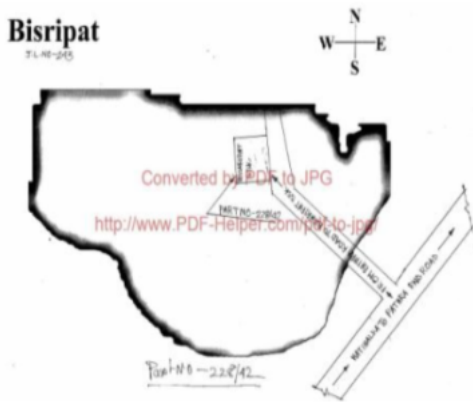

নির্বাচক নিবন্ধন আধিকারিকের স্বাক্ষর

Nazri Naksha

Google Map View

Polling Station Building Front View

Polling Station Front View

Cad View

Key MAP View

1 নাম : স্বপ্না বিবি স্বামীর নাম : সালমু সর্দার বাড়ির নং : n0058 বয়স : 33 লিঙ্গ : মহিলা	YNG1642685	ফটো উপলব্ধ	2 নাম : সালমু সর্দার পিতার নাম : আকবর সর্দার বাড়ির নং : এন0058 বয়স : 40 লিঙ্গ : পুরুষ	YNG1004647	ফটো উপলব্ধ	3 নাম : রাজিয়াবিবি স্বামীর নাম : আকবর হোসেন বাড়ির নং : এন0058 বয়স : 72 লিঙ্গ : মহিলা	YNG2495604	ফটো উপলব্ধ
4 নাম : সৈয়দ মুস্তাফিজ হোসেন পিতার নাম : সৈয়দ আলি হোসেন বাড়ির নং : n0008 বয়স : 31 লিঙ্গ : পুরুষ	YNG1536754	ফটো উপলব্ধ	5 নাম : আসমা বেগম স্বামীর নাম : আলি হোসেন বাড়ির নং : এন0008 বয়স : 57 লিঙ্গ : মহিলা	GDD2475390	ফটো উপলব্ধ	6 নাম : সৈয়দ আলিহোসেন পিতার নাম : রওশন সেখ বাড়ির নং : এন0008 বয়স : 64 লিঙ্গ : পুরুষ	YNG2503605	ফটো উপলব্ধ
7 নাম : সৈয়দ বনিয়াদ হোসেন পিতার নাম : সৈয়দ আলি হোসেন বাড়ির নং : n0008 বয়স : 38 লিঙ্গ : পুরুষ	YNG1719590	ফটো উপলব্ধ	8 নাম : অরুনা বিবি স্বামীর নাম : সৈয়দ বনিয়াদ হোসেন বাড়ির নং : n0008 বয়স : 29 লিঙ্গ : মহিলা	YNG1719608	ফটো উপলব্ধ	9 নাম : মুস্তারি বিবি স্বামীর নাম : রবি সর্দার বাড়ির নং : n0058 বয়স : 42 লিঙ্গ : মহিলা	YNG1642719	ফটো উপলব্ধ
10 নাম : বুনু মুর্শী হাঁসদা স্বামীর নাম : মদন মুর্শী বাড়ির নং : এন0055 বয়স : 33 লিঙ্গ : মহিলা	YNG1536929	ফটো উপলব্ধ	11 নাম : জয়ন্তী স্বামীর নাম : সুশান্ত আড়ি বাড়ির নং : এন0055 বয়স : 44 লিঙ্গ : মহিলা	YNG1421700	ফটো উপলব্ধ	12 নাম : সুশীল আড়ি পিতার নাম : রামপদ আড়ি বাড়ির নং : n0055 বয়স : 36 লিঙ্গ : পুরুষ	YNG1118017	ফটো উপলব্ধ
13 নাম : শুশান্ত আড়ি পিতার নাম : রামপদ আড়ি বাড়ির নং : এন0055 বয়স : 51 লিঙ্গ : পুরুষ	YNG2503175	ফটো উপলব্ধ	14 নাম : সুজাতা আড়ি স্বামীর নাম : সুখেন্দু আড়ি বাড়ির নং : এন0055 বয়স : 45 লিঙ্গ : মহিলা	GDD2127041	ফটো উপলব্ধ	15 নাম : অঞ্জলী আড়ি স্বামীর নাম : অনু আড়ি বাড়ির নং : এন0047 বয়স : 43 লিঙ্গ : মহিলা	GDD2127033	ফটো উপলব্ধ
16 নাম : অনু আড়ি পিতার নাম : গোকুলচন্দ্র আড়ি বাড়ির নং : এন0047 বয়স : 47 লিঙ্গ : পুরুষ	YNG2500049	ফটো উপলব্ধ	17 নাম : সাধনবালা আড়ি স্বামীর নাম : গোকুলচন্দ্র আড়ি বাড়ির নং : এন0047 বয়স : 74 লিঙ্গ : মহিলা	YNG2500031	ফটো উপলব্ধ	18 নাম : প্রশান্ত আড়ি পিতার নাম : ফেলারাম আড়ি বাড়ির নং : n0046 বয়স : 34 লিঙ্গ : পুরুষ	YNG1719483	ফটো উপলব্ধ
19 নাম : সরলা আড়ি স্বামীর নাম : রামপদ আড়ি বাড়ির নং : না বয়স : 70 লিঙ্গ : মহিলা	WB/32/223/276581	ফটো উপলব্ধ	20 নাম : সুখেন্দু আড়ি পিতার নাম : রামপদ আড়ি বাড়ির নং : না বয়স : 52 লিঙ্গ : পুরুষ	WB/32/223/276574	ফটো উপলব্ধ	21 নাম : রামপদ আড়ি পিতার নাম : গোপাল আড়ি বাড়ির নং : না বয়স : 74 লিঙ্গ : পুরুষ	WB/32/223/276015	ফটো উপলব্ধ
22 নাম : মাধবী রায় পিতার নাম : গুণধর আড়ি বাড়ির নং : n0040 বয়স : 47 লিঙ্গ : মহিলা	WB/32/223/276375	ফটো উপলব্ধ	23 নাম : রাজবালা আড়ি স্বামীর নাম : গুণধর আড়ি বাড়ির নং : না বয়স : 68 লিঙ্গ : মহিলা	WB/32/223/276360	ফটো উপলব্ধ	24 নাম : সুস্মিতা আড়ি স্বামীর নাম : সুশীল আড়ি বাড়ির নং : n0055 বয়স : 37 লিঙ্গ : মহিলা	YNG1536556	ফটো উপলব্ধ
25 নাম : তপন ওঝা পিতার নাম : নফরচন্দ্র ওঝা বাড়ির নং : এন0066 বয়স : 53 লিঙ্গ : পুরুষ	YNG2189298	ফটো উপলব্ধ	26 নাম : বন্দনা স্বামীর নাম : তপন ওঝা বাড়ির নং : এন0066 বয়স : 47 লিঙ্গ : মহিলা	YNG1118694	ফটো উপলব্ধ	27 নাম : মিতারানী ওঝা স্বামীর নাম : স্বপনকুমার ওঝা বাড়ির নং : এন0066 বয়স : 55 লিঙ্গ : মহিলা	GDD2819076	ফটো উপলব্ধ
28 নাম : স্বপন কুমার ওঝা পিতার নাম : নফর চন্দ্র ওঝা বাড়ির নং : n0066 বয়স : 56 লিঙ্গ : পুরুষ	YNG2499432	ফটো উপলব্ধ	29 নাম : সৌরভ ওঝা পিতার নাম : তপন ওঝা বাড়ির নং : এন0066 বয়স : 24 লিঙ্গ : পুরুষ	YNG2322865	ফটো উপলব্ধ	30 নাম : শ্রীমন্ত কোটাল পিতার নাম : মানিক কোটাল বাড়ির নং : এন0020 বয়স : 49 লিঙ্গ : পুরুষ	GDD2475432	ফটো উপলব্ধ