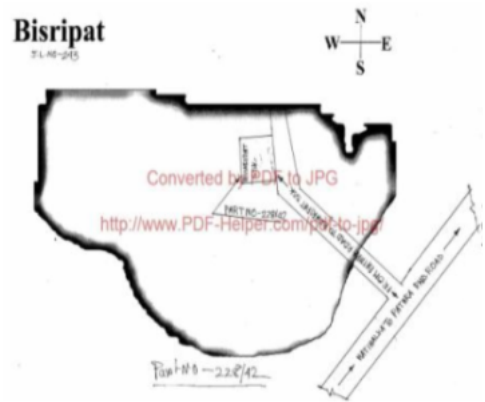

নির্বাচক নিবন্ধন আধিকারিকের স্বাক্ষর

Nazri Naksha

Google Map View

Polling Station Building Front View

Polling Station Front View

Cad View

Key MAP View

1 নাম : স্বপ্না বিবি স্বামীর নাম : সালমু সর্দার বাড়ির নং : n0058 বয়স : 33 লিঙ্গ : মহিলা	YNG1642685	ফটো উপলব্ধ	2 নাম : সালমু সর্দার পিতার নাম : আকবর সর্দার বাড়ির নং : এন0058 বয়স : 40 লিঙ্গ : পুরুষ	YNG1004647	ফটো উপলব্ধ	3 নাম : রাজিয়াবিবি স্বামীর নাম : আকবর হোসেন বাড়ির নং : এন0058 বয়স : 72 লিঙ্গ : মহিলা	YNG2495604	ফটো উপলব্ধ
4 নাম : সৈয়দ মুস্তাফিজ হোসেন পিতার নাম : সৈয়দ আলি হোসেন বাড়ির নং : n0008 বয়স : 31 লিঙ্গ : পুরুষ	YNG1536754	ফটো উপলব্ধ	5 নাম : আসমা বেগম স্বামীর নাম : আলি হোসেন বাড়ির নং : এন0008 বয়স : 57 লিঙ্গ : মহিলা	GDD2475390	ফটো উপলব্ধ	6 নাম : সৈয়দ আলিহোসেন পিতার নাম : রওশন সেখ বাড়ির নং : এন0008 বয়স : 64 লিঙ্গ : পুরুষ	YNG2503605	ফটো উপলব্ধ
7 নাম : সৈয়দ বনিয়াদ হোসেন পিতার নাম : সৈয়দ আলি হোসেন বাড়ির নং : n0008 বয়স : 38 লিঙ্গ : পুরুষ	YNG1719590	ফটো উপলব্ধ	8 নাম : অরুনা বিবি স্বামীর নাম : সৈয়দ বনিয়াদ হোসেন বাড়ির নং : n0008 বয়স : 29 লিঙ্গ : মহিলা	YNG1719608	ফটো উপলব্ধ	9 নাম : মুস্তারি বিবি স্বামীর নাম : রবি সর্দার বাড়ির নং : n0058 বয়স : 42 লিঙ্গ : মহিলা	YNG1642719	ফটো উপলব্ধ
10 নাম : বুনু মুর্শী হাঁসদা স্বামীর নাম : মদন মুর্শী বাড়ির নং : এন0055 বয়স : 33 লিঙ্গ : মহিলা	YNG1536929	ফটো উপলব্ধ	11 নাম : জয়ন্তী স্বামীর নাম : সুশান্ত আড়ি বাড়ির নং : এন0055 বয়স : 44 লিঙ্গ : মহিলা	YNG1421700	ফটো উপলব্ধ	12 নাম : সুশীল আড়ি পিতার নাম : রামপদ আড়ি বাড়ির নং : n0055 বয়স : 36 লিঙ্গ : পুরুষ	YNG1118017	ফটো উপলব্ধ
13 নাম : শুশান্ত আড়ি পিতার নাম : রামপদ আড়ি বাড়ির নং : এন0055 বয়স : 51 লিঙ্গ : পুরুষ	YNG2503175	ফটো উপলব্ধ	14 নাম : সুজাতা আড়ি স্বামীর নাম : সুখেন্দু আড়ি বাড়ির নং : এন0055 বয়স : 45 লিঙ্গ : মহিলা	GDD2127041	ফটো উপলব্ধ	15 নাম : অঞ্জলী আড়ি স্বামীর নাম : অনু আড়ি বাড়ির নং : এন0047 বয়স : 43 লিঙ্গ : মহিলা	GDD2127033	ফটো উপলব্ধ
16 নাম : অনু আড়ি পিতার নাম : গোকুলচন্দ্র আড়ি বাড়ির নং : এন0047 বয়স : 47 লিঙ্গ : পুরুষ	YNG2500049	ফটো উপলব্ধ	17 নাম : সাধনবালা আড়ি স্বামীর নাম : গোকুলচন্দ্র আড়ি বাড়ির নং : এন0047 বয়স : 74 লিঙ্গ : মহিলা	YNG2500031	ফটো উপলব্ধ	18 নাম : প্রশান্ত আড়ি পিতার নাম : ফেলারাম আড়ি বাড়ির নং : n0046 বয়স : 34 লিঙ্গ : পুরুষ	YNG1719483	ফটো উপলব্ধ
19 নাম : সরলা আড়ি স্বামীর নাম : রামপদ আড়ি বাড়ির নং : না বয়স : 70 লিঙ্গ : মহিলা	WB/32/223/276581	ফটো উপলব্ধ	20 নাম : সুখেন্দু আড়ি পিতার নাম : রামপদ আড়ি বাড়ির নং : না বয়স : 52 লিঙ্গ : পুরুষ	WB/32/223/276574	ফটো উপলব্ধ	21 নাম : রামপদ আড়ি পিতার নাম : গোপাল আড়ি বাড়ির নং : না বয়স : 74 লিঙ্গ : পুরুষ	WB/32/223/276015	ফটো উপলব্ধ
22 নাম : মাধবী রায় পিতার নাম : গুণধর আড়ি বাড়ির নং : n0040 বয়স : 47 লিঙ্গ : মহিলা	WB/32/223/276375	ফটো উপলব্ধ	23 নাম : রাজবালা আড়ি স্বামীর নাম : গুণধর আড়ি বাড়ির নং : না বয়স : 68 লিঙ্গ : মহিলা	WB/32/223/276360	ফটো উপলব্ধ	24 নাম : সুস্মিতা আড়ি স্বামীর নাম : সুশীল আড়ি বাড়ির নং : n0055 বয়স : 37 লিঙ্গ : মহিলা	YNG1536556	ফটো উপলব্ধ
25 নাম : তপন ওঝা পিতার নাম : নফরচন্দ্র ওঝা বাড়ির নং : এন0066 বয়স : 53 লিঙ্গ : পুরুষ	YNG2189298	ফটো উপলব্ধ	26 নাম : বন্দনা স্বামীর নাম : তপন ওঝা বাড়ির নং : এন0066 বয়স : 47 লিঙ্গ : মহিলা	YNG1118694	ফটো উপলব্ধ	27 নাম : মিতারানী ওঝা স্বামীর নাম : স্বপনকুমার ওঝা বাড়ির নং : এন0066 বয়স : 55 লিঙ্গ : মহিলা	GDD2819076	ফটো উপলব্ধ
28 নাম : স্বপন কুমার ওঝা পিতার নাম : নফর চন্দ্র ওঝা বাড়ির নং : n0066 বয়স : 56 লিঙ্গ : পুরুষ	YNG2499432	ফটো উপলব্ধ	29 নাম : সৌরভ ওঝা পিতার নাম : তপন ওঝা বাড়ির নং : এন0066 বয়স : 24 লিঙ্গ : পুরুষ	YNG2322865	ফটো উপলব্ধ	30 নাম : শ্রীমন্ত কোটাল পিতার নাম : মানিক কোটাল বাড়ির নং : এন0020 বয়স : 49 লিঙ্গ : পুরুষ	GDD2475432	ফটো উপলব্ধ