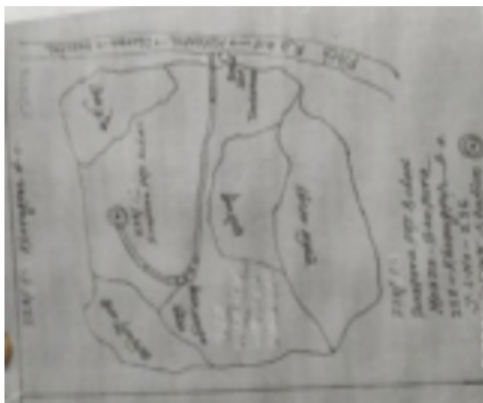

নির্বাচক নিবন্ধন আধিকারিকের স্বাক্ষর

Nazri Naksha

Google Map View

Polling Station Building Front View

Polling Station Front View

Cad View

Key MAP View

বিধানসভা নির্বাচনক্ষেত্রের নং, নাম : 228-খড়গপুর
ভাগ নং, নাম : 1-বনপুরা আদিবাসী পাড়া (আংশিক)