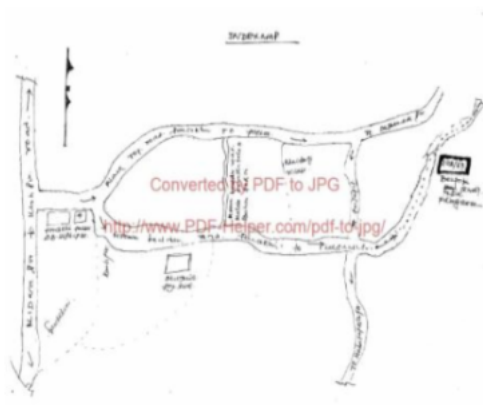

নির্বাচক নিবন্ধন আধিকারিকের স্বাক্ষর

Nazri Naksha

Google Map View

Polling Station Building Front View

Polling Station Front View

Cad View

Key MAP View

বিধানসভা নির্বাচনক্ষেত্রের নং, নাম : 228-খড়গপুর
ভাগ নং, নাম : 1-বনপুরা আদিবাসী পাড়া (আংশিক)