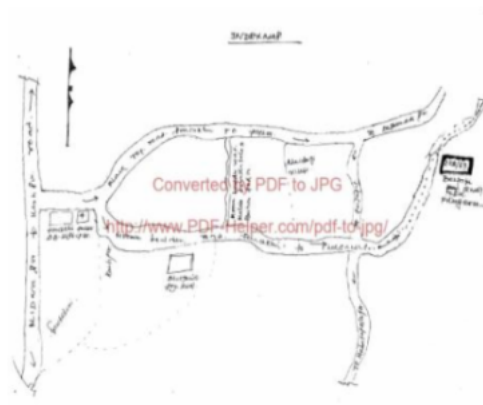

নির্বাচক নিবন্ধন আধিকারিকের স্বাক্ষর

Nazri Naksha

Google Map View

Polling Station Building Front View

Polling Station Front View

Cad View

Key MAP View

বিধানসভা নির্বাচনক্ষেত্রের নং, নাম : 228-খড়গপুর
ভাগ নং, নাম : 1-বনপুরা আদিবাসী পাড়া (আংশিক)