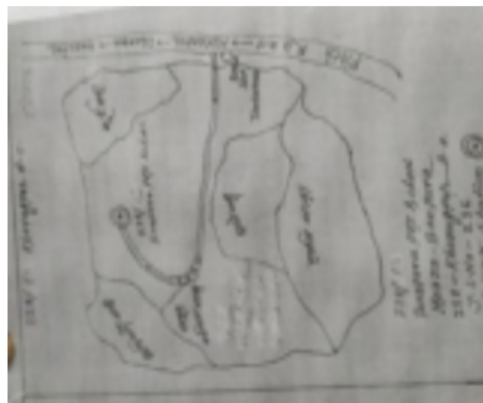

নির্বাচক নিবন্ধন আধিকারিকের স্বাক্ষর

Nazri Naksha

Google Map View

Polling Station Building Front View

Polling Station Front View

Cad View

Key MAP View

বিধানসভা নির্বাচনক্ষেত্রের নং, নাম : 228-খড়গপুর
ভাগ নং, নাম : 1-বনপুরা আদিবাসী পাড়া (আংশিক)