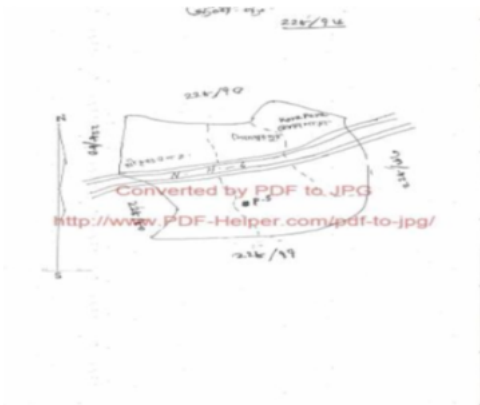

নির্বাচক নিবন্ধন আধিকারিকের স্বাক্ষর

Nazri Naksha

Google Map View

Polling Station Building Front View

Polling Station Front View

Cad View

Key MAP View

1 নাম : রাতি ভূঞা স্বামীর নাম: গোপাল ভূঞা বাড়ির নং : এন0140 বয়স : 40 লিঙ্গ : মহিলা	YNG1012962 ফটো উপলব্ধ	2 নাম : তপন কোটাল স্বামীর নাম: বনমালী কোটাল বাড়ির নং : n0089 বয়স : 44 লিঙ্গ : পুরুষ	GDD2507689 ফটো উপলব্ধ	3 নাম : মৌসুমী কোটাল স্বামীর নাম: সনজিৎ কোটাল বাড়ির নং : এন0085 বয়স : 24 লিঙ্গ : মহিলা	YNG2386415 ফটো উপলব্ধ
4 নাম : অশোক কোটাল পিতার নাম: নবীন কোটাল বাড়ির নং : n0055 বয়স : 45 লিঙ্গ : পুরুষ	GDD2162873 ফটো উপলব্ধ	5 নাম : নির্মালা কোটাল স্বামীর নাম: মৃত্যুঞ্জয় কোটাল বাড়ির নং : n0055 বয়স : 50 লিঙ্গ : মহিলা	WB/32/223/339852 ফটো উপলব্ধ	6 নাম : মৃত্যুঞ্জয় কোটাল পিতার নাম: নবীন কোটাল বাড়ির নং : n0055 বয়স : 51 লিঙ্গ : পুরুষ	WB/32/223/339795 ফটো উপলব্ধ
7 নাম : কল্যানী কোটাল স্বামীর নাম: নবীন কোটাল বাড়ির নং : n0055 বয়স : 78 লিঙ্গ : মহিলা	WB/32/223/339212 ফটো উপলব্ধ	8 নাম : বাবুল কোটাল পিতার নাম: নবীন কোটাল বাড়ির নং : n0055 বয়স : 35 লিঙ্গ : পুরুষ	YNG1249622 ফটো উপলব্ধ	9 নাম : তুষার কান্তি কোটাল পিতার নাম: তপন কোটাল বাড়ির নং : এন0000 বয়স : 24 লিঙ্গ : পুরুষ	YNG2315158 ফটো উপলব্ধ
10 নাম : দীপিকা ঘোষ স্বামীর নাম: মধু ঘোষ বাড়ির নং : n0170 বয়স : 40 লিঙ্গ : মহিলা	YNG1834217 ফটো উপলব্ধ	11 নাম : সৌরভ ঘোষ পিতার নাম: দিলীপ ঘোষ বাড়ির নং : n0180 বয়স : 29 লিঙ্গ : পুরুষ	YNG1834316 ফটো উপলব্ধ	12 নাম : গৌরব ঘোষ পিতার নাম: দিলীপ ঘোষ বাড়ির নং : বিন্দা পাথরা বয়স : 25 লিঙ্গ : পুরুষ	YNG2245710 ফটো উপলব্ধ
13 নাম : সুশান্ত ঘোষ পিতার নাম: শম্ভু ঘোষ বাড়ির নং : n0051 বয়স : 40 লিঙ্গ : পুরুষ	GDD2742831 ফটো উপলব্ধ	14 নাম : প্রতিমা ঘোষ স্বামীর নাম: সুশান্ত ঘোষ বাড়ির নং : n0051 বয়স : 39 লিঙ্গ : মহিলা	GDD2742849 ফটো উপলব্ধ	15 নাম : শিবু ঘোষ পিতার নাম: চন্দন ঘোষ বাড়ির নং : n0051 বয়স : 32 লিঙ্গ : পুরুষ	YNG1433325 ফটো উপলব্ধ
16 নাম : ছবি ঘোষ স্বামীর নাম: চন্দন ঘোষ বাড়ির নং : n0051 বয়স : 55 লিঙ্গ : মহিলা	WB/32/223/339166 ফটো উপলব্ধ	17 নাম : চন্দন ঘোষ পিতার নাম: শম্ভু ঘোষ বাড়ির নং : n0051 বয়স : 60 লিঙ্গ : পুরুষ	WB/32/223/339336 ফটো উপলব্ধ	18 নাম : বালিকা ঘোষ স্বামীর নাম: শম্ভু ঘোষ বাড়ির নং : n0051 বয়স : 78 লিঙ্গ : মহিলা	WB/32/223/339169 ফটো উপলব্ধ
19 নাম : শম্ভু ঘোষ পিতার নাম: শম্ভু ঘোষ বাড়ির নং : n0051 বয়স : 83 লিঙ্গ : পুরুষ	WB/32/223/339658 ফটো উপলব্ধ	20 নাম : মঙ্গল ঘোষ পিতার নাম: সুশান্ত ঘোষ বাড়ির নং : এন0051 বয়স : 21 লিঙ্গ : পুরুষ	YNG2516656 ফটো উপলব্ধ	21 নাম : সনাতন ঘোষ পিতার নাম: মুকুল ঘোষ বাড়ির নং : n0004 বয়স : 42 লিঙ্গ : পুরুষ	YNG0301093 ফটো উপলব্ধ
22 নাম : মধু ঘোষ পিতার নাম: মুকুল ঘোষ বাড়ির নং : n0004 বয়স : 45 লিঙ্গ : পুরুষ	GDD2162899 ফটো উপলব্ধ	23 নাম : কম্পনা ঘোষ পিতার নাম: মুকুল ঘোষ বাড়ির নং : n0004 বয়স : 49 লিঙ্গ : মহিলা	GDD1671015 ফটো উপলব্ধ	24 নাম : হেনা ঘোষ স্বামীর নাম: অলোক ঘোষ বাড়ির নং : n0004 বয়স : 43 লিঙ্গ : মহিলা	GDD2508554 ফটো উপলব্ধ
25 নাম : অলোক ঘোষ পিতার নাম: মুকুল ঘোষ বাড়ির নং : n0004 বয়স : 53 লিঙ্গ : পুরুষ	WB/32/223/339373 ফটো উপলব্ধ	26 নাম : জ্যোৎস্না ঘোষ স্বামীর নাম: দিলীপ ঘোষ বাড়ির নং : n0004 বয়স : 48 লিঙ্গ : মহিলা	GDD2507424 ফটো উপলব্ধ	27 নাম : দিলীপ ঘোষ পিতার নাম: মুকুল ঘোষ বাড়ির নং : n0004 বয়স : 56 লিঙ্গ : পুরুষ	WB/32/223/339504 ফটো উপলব্ধ
28 নাম : বিমলা ঘোষ স্বামীর নাম: মুকুল ঘোষ বাড়ির নং : n0004 বয়স : 79 লিঙ্গ : মহিলা	WB/32/223/339060 ফটো উপলব্ধ	29 নাম : গোবিন্দ ঘোষ পিতার নাম: স্বপন ঘোষ বাড়ির নং : n0003 বয়স : 31 লিঙ্গ : পুরুষ	YNG1650654 ফটো উপলব্ধ	30 নাম : ময়না ঘোষ স্বামীর নাম: স্বপন ঘোষ বাড়ির নং : n0003 বয়স : 50 লিঙ্গ : মহিলা	WB/32/223/339575 ফটো উপলব্ধ