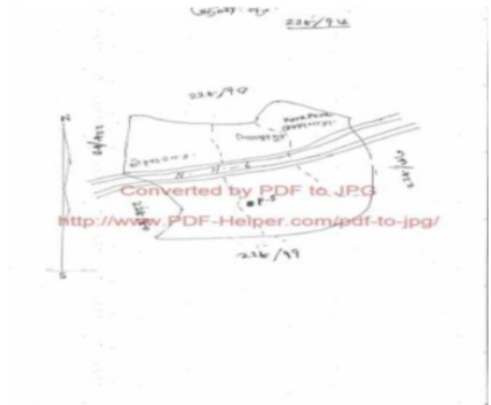

নির্বাচক নিবন্ধন আধিকারিকের স্বাক্ষর

Nazri Naksha

Google Map View

Polling Station Building Front View

Polling Station Front View

Cad View

Key MAP View

1 নাম : রাতি ভূঞা স্বামীর নাম: গোপাল ভূঞা বাড়ির নং : এন0140 বয়স : 40 লিঙ্গ : মহিলা	YNG1012962 ফটো উপলব্ধ	2 নাম : তপন কোটাল স্বামীর নাম: বনমালী কোটাল বাড়ির নং : n0089 বয়স : 44 লিঙ্গ : পুরুষ	GDD2507689 ফটো উপলব্ধ	3 নাম : মৌসুমী কোটাল স্বামীর নাম: সনজিৎ কোটাল বাড়ির নং : এন0085 বয়স : 24 লিঙ্গ : মহিলা	YNG2386415 ফটো উপলব্ধ
4 নাম : অশোক কোটাল পিতার নাম: নবীন কোটাল বাড়ির নং : n0055 বয়স : 45 লিঙ্গ : পুরুষ	GDD2162873 ফটো উপলব্ধ	5 নাম : নির্মালা কোটাল স্বামীর নাম: মৃত্যুঞ্জয় কোটাল বাড়ির নং : n0055 বয়স : 50 লিঙ্গ : মহিলা	WB/32/223/339852 ফটো উপলব্ধ	6 নাম : মৃত্যুঞ্জয় কোটাল পিতার নাম: নবীন কোটাল বাড়ির নং : n0055 বয়স : 51 লিঙ্গ : পুরুষ	WB/32/223/339795 ফটো উপলব্ধ
7 নাম : কল্যানী কোটাল স্বামীর নাম: নবীন কোটাল বাড়ির নং : n0055 বয়স : 78 লিঙ্গ : মহিলা	WB/32/223/339212 ফটো উপলব্ধ	8 নাম : বাবুল কোটাল পিতার নাম: নবীন কোটাল বাড়ির নং : n0055 বয়স : 35 লিঙ্গ : পুরুষ	YNG1249622 ফটো উপলব্ধ	9 নাম : তুষার কান্তি কোটাল পিতার নাম: তপন কোটাল বাড়ির নং : এন0000 বয়স : 24 লিঙ্গ : পুরুষ	YNG2315158 ফটো উপলব্ধ
10 নাম : দীপিকা ঘোষ স্বামীর নাম: মধু ঘোষ বাড়ির নং : n0170 বয়স : 40 লিঙ্গ : মহিলা	YNG1834217 ফটো উপলব্ধ	11 নাম : সৌরভ ঘোষ পিতার নাম: দিলীপ ঘোষ বাড়ির নং : n0180 বয়স : 29 লিঙ্গ : পুরুষ	YNG1834316 ফটো উপলব্ধ	12 নাম : গৌরব ঘোষ পিতার নাম: দিলীপ ঘোষ বাড়ির নং : বিন্দা পাথরা বয়স : 25 লিঙ্গ : পুরুষ	YNG2245710 ফটো উপলব্ধ
13 নাম : সুশান্ত ঘোষ পিতার নাম: শম্ভু ঘোষ বাড়ির নং : n0051 বয়স : 40 লিঙ্গ : পুরুষ	GDD2742831 ফটো উপলব্ধ	14 নাম : প্রতিমা ঘোষ স্বামীর নাম: সুশান্ত ঘোষ বাড়ির নং : n0051 বয়স : 39 লিঙ্গ : মহিলা	GDD2742849 ফটো উপলব্ধ	15 নাম : শিবু ঘোষ পিতার নাম: চন্দন ঘোষ বাড়ির নং : n0051 বয়স : 32 লিঙ্গ : পুরুষ	YNG1433325 ফটো উপলব্ধ
16 নাম : ছবি ঘোষ স্বামীর নাম: চন্দন ঘোষ বাড়ির নং : n0051 বয়স : 55 লিঙ্গ : মহিলা	WB/32/223/339166 ফটো উপলব্ধ	17 নাম : চন্দন ঘোষ পিতার নাম: শম্ভু ঘোষ বাড়ির নং : n0051 বয়স : 60 লিঙ্গ : পুরুষ	WB/32/223/339336 ফটো উপলব্ধ	18 নাম : বালিকা ঘোষ স্বামীর নাম: শম্ভু ঘোষ বাড়ির নং : n0051 বয়স : 78 লিঙ্গ : মহিলা	WB/32/223/339169 ফটো উপলব্ধ
19 নাম : শম্ভু ঘোষ পিতার নাম: শম্ভু ঘোষ বাড়ির নং : n0051 বয়স : 83 লিঙ্গ : পুরুষ	WB/32/223/339658 ফটো উপলব্ধ	20 নাম : মঙ্গল ঘোষ পিতার নাম: সুশান্ত ঘোষ বাড়ির নং : এন0051 বয়স : 21 লিঙ্গ : পুরুষ	YNG2516656 ফটো উপলব্ধ	21 নাম : সনাতন ঘোষ পিতার নাম: মুকুল ঘোষ বাড়ির নং : n0004 বয়স : 42 লিঙ্গ : পুরুষ	YNG0301093 ফটো উপলব্ধ
22 নাম : মধু ঘোষ পিতার নাম: মুকুল ঘোষ বাড়ির নং : n0004 বয়স : 45 লিঙ্গ : পুরুষ	GDD2162899 ফটো উপলব্ধ	23 নাম : কম্পনা ঘোষ পিতার নাম: মুকুল ঘোষ বাড়ির নং : n0004 বয়স : 49 লিঙ্গ : মহিলা	GDD1671015 ফটো উপলব্ধ	24 নাম : হেনা ঘোষ স্বামীর নাম: অলোক ঘোষ বাড়ির নং : n0004 বয়স : 43 লিঙ্গ : মহিলা	GDD2508554 ফটো উপলব্ধ
25 নাম : অলোক ঘোষ পিতার নাম: মুকুল ঘোষ বাড়ির নং : n0004 বয়স : 53 লিঙ্গ : পুরুষ	WB/32/223/339373 ফটো উপলব্ধ	26 নাম : জ্যোৎস্না ঘোষ স্বামীর নাম: দিলীপ ঘোষ বাড়ির নং : n0004 বয়স : 48 লিঙ্গ : মহিলা	GDD2507424 ফটো উপলব্ধ	27 নাম : দিলীপ ঘোষ পিতার নাম: মুকুল ঘোষ বাড়ির নং : n0004 বয়স : 56 লিঙ্গ : পুরুষ	WB/32/223/339504 ফটো উপলব্ধ
28 নাম : বিমলা ঘোষ স্বামীর নাম: মুকুল ঘোষ বাড়ির নং : n0004 বয়স : 79 লিঙ্গ : মহিলা	WB/32/223/339060 ফটো উপলব্ধ	29 নাম : গোবিন্দ ঘোষ পিতার নাম: স্বপন ঘোষ বাড়ির নং : n0003 বয়স : 31 লিঙ্গ : পুরুষ	YNG1650654 ফটো উপলব্ধ	30 নাম : ময়না ঘোষ স্বামীর নাম: স্বপন ঘোষ বাড়ির নং : n0003 বয়স : 50 লিঙ্গ : মহিলা	WB/32/223/339575 ফটো উপলব্ধ