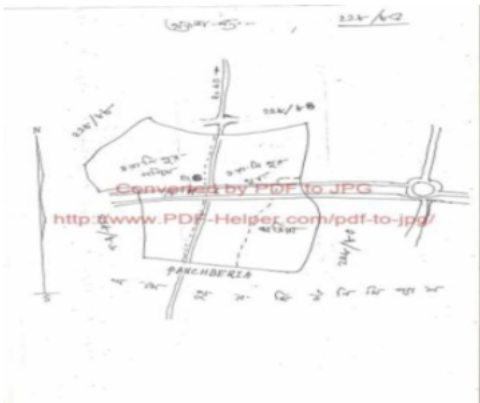

নির্বাচক নিবন্ধন আধিকারিকের স্বাক্ষর

Nazri Naksha

Google Map View

Polling Station Building Front View

Polling Station Front View

Cad View

Key MAP View

1 নাম : সুজিত কুমার দে পিতার নাম: হিমাংশু শেখর দে বাড়ির নং : n0074 বয়স : 43 লিঙ্গ : পুরুষ	GDD2512333 ফটো উপলব্ধ	2 নাম : মিনতি দে স্বামীর নাম: হিমাংশু দে বাড়ির নং : n0074 বয়স : 64 লিঙ্গ : মহিলা	GDD1672443 ফটো উপলব্ধ	3 নাম : হিমাংশু শেখর আনন্দ দে পিতার নাম: নগেন্দ্র দে বাড়ির নং : n0074 বয়স : 72 লিঙ্গ : পুরুষ	GDD1672468 ফটো উপলব্ধ
4 নাম : পুতুল দোলই (কালসা) স্বামীর নাম: অভিজিৎ কালসা বাড়ির নং : n0040 বয়স : 31 লিঙ্গ : মহিলা	YNG1735364 ফটো উপলব্ধ	5 নাম : সমীর কালসা পিতার নাম: সুধাংশু কালসা বাড়ির নং : n0041 বয়স : 31 লিঙ্গ : পুরুষ	YNG1555077 ফটো উপলব্ধ	6 নাম : রামপদ কালসা পিতার নাম: কানাই কালসা বাড়ির নং : n0040 বয়স : 61 লিঙ্গ : পুরুষ	WB/32/223/357357 ফটো উপলব্ধ
7 নাম : ইলা কালসা স্বামীর নাম: রামপদ কালসা বাড়ির নং : n0040 বয়স : 57 লিঙ্গ : মহিলা	WB/32/223/357322 ফটো উপলব্ধ	8 নাম : অভিজিৎ কালসা পিতার নাম: রামপদ কালসা বাড়ির নং : n0040 বয়স : 35 লিঙ্গ : পুরুষ	YNG1437516 ফটো উপলব্ধ	9 নাম : সুধাংশু কালসা পিতার নাম: কানাই কালসা বাড়ির নং : n0041 বয়স : 58 লিঙ্গ : পুরুষ	WB/32/223/357335 ফটো উপলব্ধ
10 নাম : ঝর্ণা কালসা স্বামীর নাম: সুধাংশু কালসা বাড়ির নং : n0041 বয়স : 52 লিঙ্গ : মহিলা	WB/32/223/357324 ফটো উপলব্ধ	11 নাম : লোকেশ ঘোষ পিতার নাম: লক্ষ্মীকান্ত ঘোষ বাড়ির নং : এন0147 বয়স : 24 লিঙ্গ : পুরুষ	YNG2297737 ফটো উপলব্ধ	12 নাম : পবিত্র দে পিতার নাম: প্রবির দে বাড়ির নং : এন0126 বয়স : 23 লিঙ্গ : পুরুষ	YNG2360584 ফটো উপলব্ধ
13 নাম : শিউলি দে পিতার নাম: শংকর দে বাড়ির নং : N0000 বয়স : 25 লিঙ্গ : মহিলা	YNG2240760 ফটো উপলব্ধ	14 নাম : সঞ্জয় কুমার দে পিতার নাম: গজেন্দ্র নাথ দে বাড়ির নং : n0039 বয়স : 82 লিঙ্গ : পুরুষ	GDD3071396 ফটো উপলব্ধ	15 নাম : মন্থা কালসা পিতার নাম: কানাইলাল কালসা বাড়ির নং : n0039 বয়স : 47 লিঙ্গ : পুরুষ	GDD3038734 ফটো উপলব্ধ
16 নাম : বিষ্ণু কালসা স্বামীর নাম: মন্থা কালসা বাড়ির নং : n0039 বয়স : 31 লিঙ্গ : মহিলা	YNG1555143 ফটো উপলব্ধ	17 নাম : সরস্বতী কালসা স্বামীর নাম: কানাই কালসা বাড়ির নং : n0039 বয়স : 67 লিঙ্গ : মহিলা	WB/32/223/357323 ফটো উপলব্ধ	18 নাম : লক্ষ্মন চন্দ্র কালসা পিতার নাম: কানাইলাল কালসা বাড়ির নং : n0039 বয়স : 57 লিঙ্গ : পুরুষ	GDD3038718 ফটো উপলব্ধ
19 নাম : অনিমা কালসা স্বামীর নাম: লক্ষ্মন চন্দ্র কালসা বাড়ির নং : n0039 বয়স : 44 লিঙ্গ : মহিলা	GDD3038726 ফটো উপলব্ধ	20 নাম : অয়ন কুমার দে পিতার নাম: অমিত কুমার দে বাড়ির নং : এন0121 বয়স : 23 লিঙ্গ : পুরুষ	YNG2360543 ফটো উপলব্ধ	21 নাম : মৌসুমী দে স্বামীর নাম: সন্দিপ কুমার দে বাড়ির নং : N0132 বয়স : 28 লিঙ্গ : মহিলা	YNG2240505 ফটো উপলব্ধ
22 নাম : শুভজিৎ কালসা পিতার নাম: লক্ষ্মন চন্দ্র কালসা বাড়ির নং : জাণ্ডল বয়স : 22 লিঙ্গ : পুরুষ	YNG2455483 ফটো উপলব্ধ	23 নাম : শর্মিষ্ঠা দে (জানা) স্বামীর নাম: সুমিত কুমার দে বাড়ির নং : n0166 বয়স : 35 লিঙ্গ : মহিলা	YNG1147321 ফটো উপলব্ধ	24 নাম : তাপস দোলই পিতার নাম: আলোক দোলই বাড়ির নং : n0171 বয়স : 28 লিঙ্গ : পুরুষ	YNG1835776 ফটো উপলব্ধ
25 নাম : ছবিরানী দোলই স্বামীর নাম: গুণধর দোলই বাড়ির নং : n0066 বয়স : 77 লিঙ্গ : মহিলা	WB/32/223/357075 ফটো উপলব্ধ	26 নাম : কবিতা দোলই স্বামীর নাম: জয়ানন্দ দোলই বাড়ির নং : n0164 বয়স : 35 লিঙ্গ : মহিলা	YNG1437789 ফটো উপলব্ধ	27 নাম : গৌতম দোলই পিতার নাম: মুক্তিপদ দোলই বাড়ির নং : না বয়স : 26 লিঙ্গ : পুরুষ	YNG2026466 ফটো উপলব্ধ
28 নাম : মিতা দোলই স্বামীর নাম: মিতুন দোলই বাড়ির নং : না বয়স : 26 লিঙ্গ : মহিলা	YNG2026474 ফটো উপলব্ধ	29 নাম : রাজা দোলই পিতার নাম: কার্তিক দোলই বাড়ির নং : n0014 বয়স : 36 লিঙ্গ : পুরুষ	YNG1253459 ফটো উপলব্ধ	30 নাম : নৃপেন দোলই পিতার নাম: মুকুল দোলই বাড়ির নং : n0042 বয়স : 29 লিঙ্গ : পুরুষ	YNG1735372 ফটো উপলব্ধ