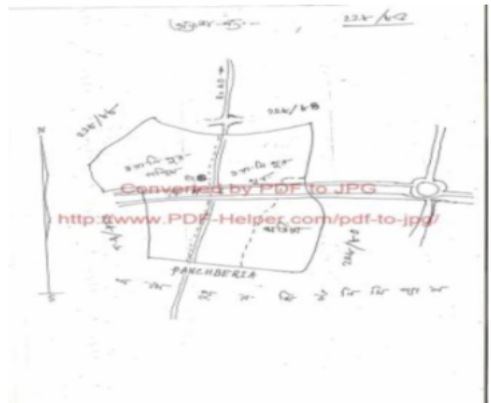

নির্বাচক নিবন্ধন আধিকারিকের স্বাক্ষর

Nazri Naksha

Google Map View

Polling Station Building Front View

Polling Station Front View

Cad View

Key MAP View

1 নাম : সুজিত কুমার দে পিতার নাম: হিমাংশু শেখর দে বাড়ির নং : n0074 বয়স : 43 লিঙ্গ : পুরুষ	GDD2512333 ফটো উপলব্ধ	2 নাম : মিনতি দে স্বামীর নাম: হিমাংশু দে বাড়ির নং : n0074 বয়স : 64 লিঙ্গ : মহিলা	GDD1672443 ফটো উপলব্ধ	3 নাম : হিমাংশু শেখর আনন্দ দে পিতার নাম: নগেন্দ্র দে বাড়ির নং : n0074 বয়স : 72 লিঙ্গ : পুরুষ	GDD1672468 ফটো উপলব্ধ
4 নাম : পুতুল দোলই (কালসা) স্বামীর নাম: অভিজিৎ কালসা বাড়ির নং : n0040 বয়স : 31 লিঙ্গ : মহিলা	YNG1735364 ফটো উপলব্ধ	5 নাম : সমীর কালসা পিতার নাম: সুধাংশু কালসা বাড়ির নং : n0041 বয়স : 31 লিঙ্গ : পুরুষ	YNG1555077 ফটো উপলব্ধ	6 নাম : রামপদ কালসা পিতার নাম: কানাই কালসা বাড়ির নং : n0040 বয়স : 61 লিঙ্গ : পুরুষ	WB/32/223/357357 ফটো উপলব্ধ
7 নাম : ইলা কালসা স্বামীর নাম: রামপদ কালসা বাড়ির নং : n0040 বয়স : 57 লিঙ্গ : মহিলা	WB/32/223/357322 ফটো উপলব্ধ	8 নাম : অভিজিৎ কালসা পিতার নাম: রামপদ কালসা বাড়ির নং : n0040 বয়স : 35 লিঙ্গ : পুরুষ	YNG1437516 ফটো উপলব্ধ	9 নাম : সুধাংশু কালসা পিতার নাম: কানাই কালসা বাড়ির নং : n0041 বয়স : 58 লিঙ্গ : পুরুষ	WB/32/223/357335 ফটো উপলব্ধ
10 নাম : ঝর্ণা কালসা স্বামীর নাম: সুধাংশু কালসা বাড়ির নং : n0041 বয়স : 52 লিঙ্গ : মহিলা	WB/32/223/357324 ফটো উপলব্ধ	11 নাম : লোকেশ ঘোষ পিতার নাম: লক্ষ্মীকান্ত ঘোষ বাড়ির নং : এন0147 বয়স : 24 লিঙ্গ : পুরুষ	YNG2297737 ফটো উপলব্ধ	12 নাম : পবিত্র দে পিতার নাম: প্রবির দে বাড়ির নং : এন0126 বয়স : 23 লিঙ্গ : পুরুষ	YNG2360584 ফটো উপলব্ধ
13 নাম : শিউলি দে পিতার নাম: শংকর দে বাড়ির নং : N0000 বয়স : 25 লিঙ্গ : মহিলা	YNG2240760 ফটো উপলব্ধ	14 নাম : সঞ্জয় কুমার দে পিতার নাম: গজেন্দ্র নাথ দে বাড়ির নং : n0039 বয়স : 82 লিঙ্গ : পুরুষ	GDD3071396 ফটো উপলব্ধ	15 নাম : মন্থা কালসা পিতার নাম: কানাইলাল কালসা বাড়ির নং : n0039 বয়স : 47 লিঙ্গ : পুরুষ	GDD3038734 ফটো উপলব্ধ
16 নাম : বিষ্ণু কালসা স্বামীর নাম: মন্থা কালসা বাড়ির নং : n0039 বয়স : 31 লিঙ্গ : মহিলা	YNG1555143 ফটো উপলব্ধ	17 নাম : সরস্বতী কালসা স্বামীর নাম: কানাই কালসা বাড়ির নং : n0039 বয়স : 67 লিঙ্গ : মহিলা	WB/32/223/357323 ফটো উপলব্ধ	18 নাম : লক্ষ্মন চন্দ্র কালসা পিতার নাম: কানাইলাল কালসা বাড়ির নং : n0039 বয়স : 57 লিঙ্গ : পুরুষ	GDD3038718 ফটো উপলব্ধ
19 নাম : অনিমা কালসা স্বামীর নাম: লক্ষ্মন চন্দ্র কালসা বাড়ির নং : n0039 বয়স : 44 লিঙ্গ : মহিলা	GDD3038726 ফটো উপলব্ধ	20 নাম : অয়ন কুমার দে পিতার নাম: অমিত কুমার দে বাড়ির নং : এন0121 বয়স : 23 লিঙ্গ : পুরুষ	YNG2360543 ফটো উপলব্ধ	21 নাম : মৌসুমী দে স্বামীর নাম: সন্দিপ কুমার দে বাড়ির নং : N0132 বয়স : 28 লিঙ্গ : মহিলা	YNG2240505 ফটো উপলব্ধ
22 নাম : শুভজিৎ কালসা পিতার নাম: লক্ষ্মন চন্দ্র কালসা বাড়ির নং : জাণ্ডল বয়স : 22 লিঙ্গ : পুরুষ	YNG2455483 ফটো উপলব্ধ	23 নাম : শর্মিষ্ঠা দে (জানা) স্বামীর নাম: সুমিত কুমার দে বাড়ির নং : n0166 বয়স : 35 লিঙ্গ : মহিলা	YNG1147321 ফটো উপলব্ধ	24 নাম : তাপস দোলই পিতার নাম: আলোক দোলই বাড়ির নং : n0171 বয়স : 28 লিঙ্গ : পুরুষ	YNG1835776 ফটো উপলব্ধ
25 নাম : ছবিরানী দোলই স্বামীর নাম: গুণধর দোলই বাড়ির নং : n0066 বয়স : 77 লিঙ্গ : মহিলা	WB/32/223/357075 ফটো উপলব্ধ	26 নাম : কবিতা দোলই স্বামীর নাম: জয়ানন্দ দোলই বাড়ির নং : n0164 বয়স : 35 লিঙ্গ : মহিলা	YNG1437789 ফটো উপলব্ধ	27 নাম : গৌতম দোলই পিতার নাম: মুক্তিপদ দোলই বাড়ির নং : না বয়স : 26 লিঙ্গ : পুরুষ	YNG2026466 ফটো উপলব্ধ
28 নাম : মিতা দোলই স্বামীর নাম: মিতুন দোলই বাড়ির নং : না বয়স : 26 লিঙ্গ : মহিলা	YNG2026474 ফটো উপলব্ধ	29 নাম : রাজা দোলই পিতার নাম: কার্তিক দোলই বাড়ির নং : n0014 বয়স : 36 লিঙ্গ : পুরুষ	YNG1253459 ফটো উপলব্ধ	30 নাম : নৃপেন দোলই পিতার নাম: মুকুল দোলই বাড়ির নং : n0042 বয়স : 29 লিঙ্গ : পুরুষ	YNG1735372 ফটো উপলব্ধ