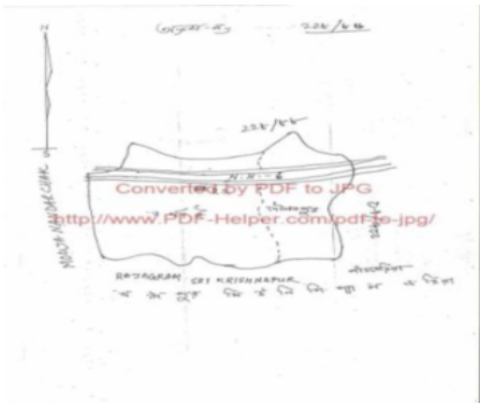

নির্বাচক নিবন্ধন আধিকারিকের স্বাক্ষর

Nazri Naksha

Google Map View

Polling Station Building Front View

Polling Station Front View

Cad View

Key MAP View

1 নাম : শান্তনু গোস্বামী পিতার নাম: সুনীল গোস্বামী বাড়ির নং : n0118 বয়স : 41 লিঙ্গ : পুরুষ	GDD2513430 ফটো উপলব্ধ	2 নাম : শিখা গোস্বামী স্বামীর নাম: সুশান্ত গোস্বামী বাড়ির নং : n0118 বয়স : 58 লিঙ্গ : মহিলা	YNG2138907 ফটো উপলব্ধ	3 নাম : অপর্ণা গোস্বামী স্বামীর নাম: সুজন গোস্বামী বাড়ির নং : n0118 বয়স : 50 লিঙ্গ : মহিলা	WB/32/223/360436 ফটো উপলব্ধ
4 নাম : মমতা চক্রবর্তী(গোস্বামী) স্বামীর নাম: শান্তনু গোস্বামী বাড়ির নং : n0118 বয়স : 35 লিঙ্গ : মহিলা	YNG1555408 ফটো উপলব্ধ	5 নাম : উমা গোস্বামী স্বামীর নাম: সুনীল গোস্বামী বাড়ির নং : n0118 বয়স : 64 লিঙ্গ : মহিলা	WB/32/223/360399 ফটো উপলব্ধ	6 নাম : সৃজন গোস্বামী পিতার নাম: বসন্ত গোস্বামী বাড়ির নং : n0118 বয়স : 58 লিঙ্গ : পুরুষ	WB/32/223/360005 ফটো উপলব্ধ
7 নাম : সোমারানী গোস্বামী স্বামীর নাম: সুকুমার গোস্বামী বাড়ির নং : n0118 বয়স : 54 লিঙ্গ : মহিলা	WB/32/223/360400 ফটো উপলব্ধ	8 নাম : সুকুমার গোস্বামী পিতার নাম: বসন্ত গোস্বামী বাড়ির নং : n0118 বয়স : 65 লিঙ্গ : পুরুষ	WB/32/223/360397 ফটো উপলব্ধ	9 নাম : সুশান্ত কুমার গোস্বামী পিতার নাম: বসন্ত গোস্বামী বাড়ির নং : n0118 বয়স : 71 লিঙ্গ : পুরুষ	YNG2138881 ফটো উপলব্ধ
10 নাম : বাপী কিস্কু পিতার নাম: সিংরাই কিস্কু বাড়ির নং : না বয়স : 25 লিঙ্গ : পুরুষ	YNG2242808 ফটো উপলব্ধ	11 নাম : সিমুম করণ মায়ের নাম: সোনালী ঘোষ করণ বাড়ির নং : এন0039 বয়স : 23 লিঙ্গ : মহিলা	YNG2392439 ফটো উপলব্ধ	12 নাম : দীপক করন পিতার নাম: ভক্তিপদ করন বাড়ির নং : n0038 বয়স : 46 লিঙ্গ : পুরুষ	GDD1563568 ফটো উপলব্ধ
13 নাম : সমীর কুমার করন পিতার নাম: গতি কৃষ্ণ করন বাড়ির নং : n0039 বয়স : 61 লিঙ্গ : পুরুষ	WB/32/223/360211 ফটো উপলব্ধ	14 নাম : শক্তিপদ করণ পিতার নাম: গতি কৃষ্ণ করন বাড়ির নং : n0037 বয়স : 74 লিঙ্গ : পুরুষ	YNG2543932 ফটো উপলব্ধ	15 নাম : মানস করন পিতার নাম: শক্তিপদ করন বাড়ির নং : n0037 বয়স : 42 লিঙ্গ : পুরুষ	GDD2513307 ফটো উপলব্ধ
16 নাম : সংযুক্তা (করন) রায় স্বামীর নাম: মানস করন বাড়ির নং : n0037 বয়স : 34 লিঙ্গ : মহিলা	YNG1555275 ফটো উপলব্ধ	17 নাম : পুষ্পা রানি করণ স্বামীর নাম: শক্তি পদ করণ বাড়ির নং : n0037 বয়স : 68 লিঙ্গ : মহিলা	YNG2590859 ফটো উপলব্ধ	18 নাম : ভক্তিপদ করন পিতার নাম: গতি কৃষ্ণ করন বাড়ির নং : n0038 বয়স : 71 লিঙ্গ : পুরুষ	WB/32/223/360003 ফটো উপলব্ধ
19 নাম : পূরবী করন স্বামীর নাম: ভক্তি পদ করন বাড়ির নং : n0038 বয়স : 65 লিঙ্গ : মহিলা	WB/32/223/360177 ফটো উপলব্ধ	20 নাম : সোনালী ঘোষ(করন) স্বামীর নাম: সমীর করন বাড়ির নং : n0039 বয়স : 52 লিঙ্গ : মহিলা	WB/29/219/204535 ফটো উপলব্ধ	21 নাম : ঝামা করন(বিশ্বাস) স্বামীর নাম: দীপক করন বাড়ির নং : n0187 বয়স : 39 লিঙ্গ : মহিলা	YNG0341842 ফটো উপলব্ধ
22 নাম : চন্দ্রকান্ত দোলই পিতার নাম: প্রফুল্ল দোলই বাড়ির নং : n0104 বয়স : 52 লিঙ্গ : পুরুষ	YNG2138931 ফটো উপলব্ধ	23 নাম : গুরবারি কিস্কু স্বামীর নাম: নবীন কিস্কু বাড়ির নং : এন0000 বয়স : 57 লিঙ্গ : মহিলা	WB/32/223/354561 ফটো উপলব্ধ	24 নাম : নবীন কিস্কু পিতার নাম: কংকা কিস্কু বাড়ির নং : এন0000 বয়স : 64 লিঙ্গ : পুরুষ	WB/32/223/354560 ফটো উপলব্ধ
25 নাম : পম্পা দোলই পিতার নাম: চন্দ্রকান্ত দোলই বাড়ির নং : না বয়স : 26 লিঙ্গ : মহিলা	YNG2017101 ফটো উপলব্ধ	26 নাম : লক্ষ্মী কিস্কু স্বামীর নাম: নগেন্দ্রনাথ কিস্কু বাড়ির নং : এন0150 বয়স : 25 লিঙ্গ : মহিলা	YNG2017432 ফটো উপলব্ধ	27 নাম : ভীম কিস্কু পিতার নাম: চরন কিস্কু বাড়ির নং : n0170 বয়স : 30 লিঙ্গ : পুরুষ	YNG1735794 ফটো উপলব্ধ
28 নাম : সুচিত্রা দোলই স্বামীর নাম: লবা দোলই বাড়ির নং : n0104 বয়স : 30 লিঙ্গ : মহিলা	YNG1735828 ফটো উপলব্ধ	29 নাম : যুগলমনি কিস্কু স্বামীর নাম: টেম্পা কিস্কু বাড়ির নং : n0150 বয়স : 70 লিঙ্গ : মহিলা	WB/32/223/360182 ফটো উপলব্ধ	30 নাম : খগেন কিস্কু পিতার নাম: টেম্পা কিস্কু বাড়ির নং : n0150 বয়স : 53 লিঙ্গ : পুরুষ	WB/32/223/360186 ফটো উপলব্ধ