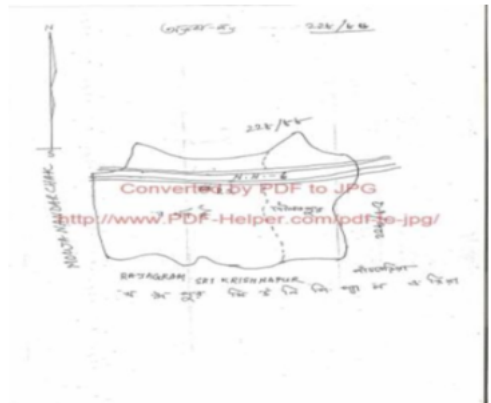

নির্বাচক নিবন্ধন আধিকারিকের স্বাক্ষর

Nazri Naksha

Google Map View

Polling Station Building Front View

Polling Station Front View

Cad View

Key MAP View

1 নাম : শান্তনু গোস্বামী পিতার নাম: সুনীল গোস্বামী বাড়ির নং : n0118 বয়স : 41 লিঙ্গ : পুরুষ	GDD2513430 ফটো উপলব্ধ	2 নাম : শিখা গোস্বামী স্বামীর নাম: সুশান্ত গোস্বামী বাড়ির নং : n0118 বয়স : 58 লিঙ্গ : মহিলা	YNG2138907 ফটো উপলব্ধ	3 নাম : অপর্ণা গোস্বামী স্বামীর নাম: সুজন গোস্বামী বাড়ির নং : n0118 বয়স : 50 লিঙ্গ : মহিলা	WB/32/223/360436 ফটো উপলব্ধ
4 নাম : মমতা চক্রবর্তী(গোস্বামী) স্বামীর নাম: শান্তনু গোস্বামী বাড়ির নং : n0118 বয়স : 35 লিঙ্গ : মহিলা	YNG1555408 ফটো উপলব্ধ	5 নাম : উমা গোস্বামী স্বামীর নাম: সুনীল গোস্বামী বাড়ির নং : n0118 বয়স : 64 লিঙ্গ : মহিলা	WB/32/223/360399 ফটো উপলব্ধ	6 নাম : সৃজন গোস্বামী পিতার নাম: বসন্ত গোস্বামী বাড়ির নং : n0118 বয়স : 58 লিঙ্গ : পুরুষ	WB/32/223/360005 ফটো উপলব্ধ
7 নাম : সোমারানী গোস্বামী স্বামীর নাম: সুকুমার গোস্বামী বাড়ির নং : n0118 বয়স : 54 লিঙ্গ : মহিলা	WB/32/223/360400 ফটো উপলব্ধ	8 নাম : সুকুমার গোস্বামী পিতার নাম: বসন্ত গোস্বামী বাড়ির নং : n0118 বয়স : 65 লিঙ্গ : পুরুষ	WB/32/223/360397 ফটো উপলব্ধ	9 নাম : সুশান্ত কুমার গোস্বামী পিতার নাম: বসন্ত গোস্বামী বাড়ির নং : n0118 বয়স : 71 লিঙ্গ : পুরুষ	YNG2138881 ফটো উপলব্ধ
10 নাম : বাপী কিস্কু পিতার নাম: সিংরাই কিস্কু বাড়ির নং : না বয়স : 25 লিঙ্গ : পুরুষ	YNG2242808 ফটো উপলব্ধ	11 নাম : সিমুম করণ মায়ের নাম: সোনালী ঘোষ করণ বাড়ির নং : এন0039 বয়স : 23 লিঙ্গ : মহিলা	YNG2392439 ফটো উপলব্ধ	12 নাম : দীপক করন পিতার নাম: ভক্তিপদ করন বাড়ির নং : n0038 বয়স : 46 লিঙ্গ : পুরুষ	GDD1563568 ফটো উপলব্ধ
13 নাম : সমীর কুমার করন পিতার নাম: গতি কৃষ্ণ করন বাড়ির নং : n0039 বয়স : 61 লিঙ্গ : পুরুষ	WB/32/223/360211 ফটো উপলব্ধ	14 নাম : শক্তিপদ করণ পিতার নাম: গতি কৃষ্ণ করন বাড়ির নং : n0037 বয়স : 74 লিঙ্গ : পুরুষ	YNG2543932 ফটো উপলব্ধ	15 নাম : মানস করন পিতার নাম: শক্তিপদ করন বাড়ির নং : n0037 বয়স : 42 লিঙ্গ : পুরুষ	GDD2513307 ফটো উপলব্ধ
16 নাম : সংযুক্তা (করন) রায় স্বামীর নাম: মানস করন বাড়ির নং : n0037 বয়স : 34 লিঙ্গ : মহিলা	YNG1555275 ফটো উপলব্ধ	17 নাম : পুষ্পা রানি করণ স্বামীর নাম: শক্তি পদ করণ বাড়ির নং : n0037 বয়স : 68 লিঙ্গ : মহিলা	YNG2590859 ফটো উপলব্ধ	18 নাম : ভক্তিপদ করন পিতার নাম: গতি কৃষ্ণ করন বাড়ির নং : n0038 বয়স : 71 লিঙ্গ : পুরুষ	WB/32/223/360003 ফটো উপলব্ধ
19 নাম : পূরবী করন স্বামীর নাম: ভক্তি পদ করন বাড়ির নং : n0038 বয়স : 65 লিঙ্গ : মহিলা	WB/32/223/360177 ফটো উপলব্ধ	20 নাম : সোনালী ঘোষ(করন) স্বামীর নাম: সমীর করন বাড়ির নং : n0039 বয়স : 52 লিঙ্গ : মহিলা	WB/29/219/204535 ফটো উপলব্ধ	21 নাম : ঝামা করন(বিশ্বাস) স্বামীর নাম: দীপক করন বাড়ির নং : n0187 বয়স : 39 লিঙ্গ : মহিলা	YNG0341842 ফটো উপলব্ধ
22 নাম : চন্দ্রকান্ত দোলই পিতার নাম: প্রফুল্ল দোলই বাড়ির নং : n0104 বয়স : 52 লিঙ্গ : পুরুষ	YNG2138931 ফটো উপলব্ধ	23 নাম : গুরবারি কিস্কু স্বামীর নাম: নবীন কিস্কু বাড়ির নং : এন0000 বয়স : 57 লিঙ্গ : মহিলা	WB/32/223/354561 ফটো উপলব্ধ	24 নাম : নবীন কিস্কু পিতার নাম: কংকা কিস্কু বাড়ির নং : এন0000 বয়স : 64 লিঙ্গ : পুরুষ	WB/32/223/354560 ফটো উপলব্ধ
25 নাম : পম্পা দোলই পিতার নাম: চন্দ্রকান্ত দোলই বাড়ির নং : না বয়স : 26 লিঙ্গ : মহিলা	YNG2017101 ফটো উপলব্ধ	26 নাম : লক্ষ্মী কিস্কু স্বামীর নাম: নগেন্দ্রনাথ কিস্কু বাড়ির নং : এন0150 বয়স : 25 লিঙ্গ : মহিলা	YNG2017432 ফটো উপলব্ধ	27 নাম : ভীম কিস্কু পিতার নাম: চরন কিস্কু বাড়ির নং : n0170 বয়স : 30 লিঙ্গ : পুরুষ	YNG1735794 ফটো উপলব্ধ
28 নাম : সুচিত্রা দোলই স্বামীর নাম: লবা দোলই বাড়ির নং : n0104 বয়স : 30 লিঙ্গ : মহিলা	YNG1735828 ফটো উপলব্ধ	29 নাম : যুগলমনি কিস্কু স্বামীর নাম: টেম্পা কিস্কু বাড়ির নং : n0150 বয়স : 70 লিঙ্গ : মহিলা	WB/32/223/360182 ফটো উপলব্ধ	30 নাম : খগেন কিস্কু পিতার নাম: টেম্পা কিস্কু বাড়ির নং : n0150 বয়স : 53 লিঙ্গ : পুরুষ	WB/32/223/360186 ফটো উপলব্ধ