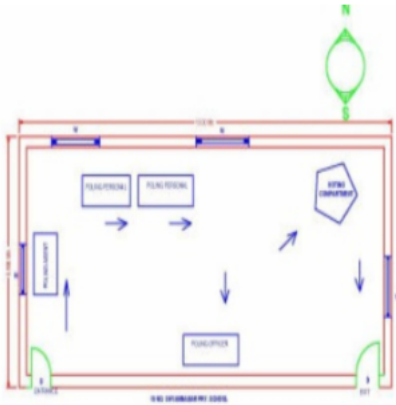

নির্বাচক নিবন্ধন আধিকারিকের স্বাক্ষর

Nazri Naksha

Google Map View

Polling Station Building Front View

Polling Station Front View

Cad View

Key MAP View

বিধানসভা নির্বাচনস্কেত্রের নং, নাম : 229-ডেবরা  
ভাগ নং, নাম : 1-শ্যামনগর