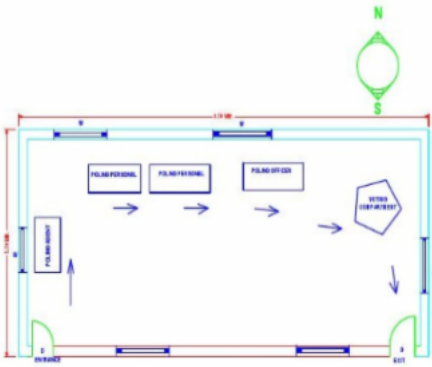

নির্বাচক নিবন্ধন আধিকারিকের স্বাক্ষর

Nazri Naksha

Google Map View

Polling Station Building Front View

Polling Station Front View

Cad View

Key MAP View

বিধানসভা নির্বাচনক্ষেত্রের নং, নাম : 229-ডেবরা  
ভাগ নং, নাম : 1-কাবিলপুর