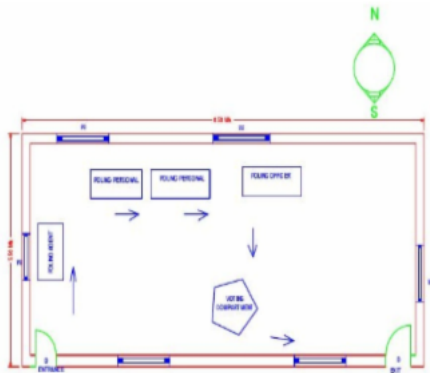

নির্বাচক নিবন্ধন আধিকারিকের স্বাক্ষর

Nazri Naksha

Google Map View

Polling Station Building Front View

Polling Station Front View

Cad View

Key MAP View

বিধানসভা নির্বাচনক্ষেত্রের নং, নাম : 229-ডেবরা
ভাগ নং, নাম : 1-ডেবরা (পূর্ব)