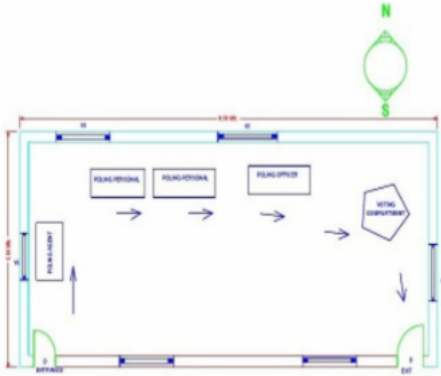

নির্বাচক নিবন্ধন আধিকারিকের স্বাক্ষর

Nazri Naksha

Google Map View

Polling Station Building Front View

Polling Station Front View

Cad View

Key MAP View

বিধানসভা নির্বাচনক্ষেত্রের নং, নাম : 229-ডেবরা  
ভাগ নং, নাম : 1-ডেবরা(পশ্চিম)