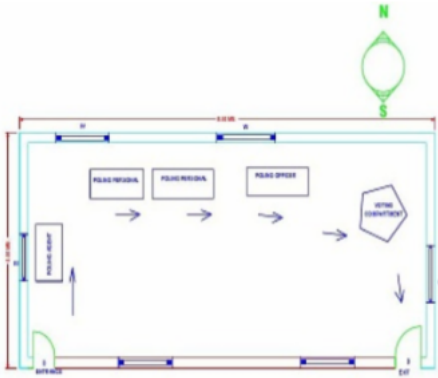

নির্বাচক নিবন্ধন আধিকারিকের স্বাক্ষর

Nazri Naksha

Google Map View

Polling Station Building Front View

Polling Station Front View

Cad View

Key MAP View

1 নাম : মায়াদেবী স্বামীর নাম : মহেন্দ্র পাল বাড়ির নং : n0185 বয়স : 71 লিঙ্গ : মহিলা	SKS1669977 ফটো উপলব্ধ	2 নাম : রেনুকা দোলই স্বামীর নাম : কালিপদ দোলই বাড়ির নং : n0001 বয়স : 72 লিঙ্গ : মহিলা	SKS2115988 ফটো উপলব্ধ	3 নাম : সঞ্জয় দোলই পিতার নাম : কালিপদ দোলই বাড়ির নং : n0001 বয়স : 50 লিঙ্গ : পুরুষ	WB/29/218/240692 ফটো উপলব্ধ
4 নাম : মানসী দোলই স্বামীর নাম : সঞ্জয় দোলই বাড়ির নং : n0001 বয়স : 42 লিঙ্গ : মহিলা	SKS1699255 ফটো উপলব্ধ	5 নাম : শক্তিপদ দোলই পিতার নাম : উমাপদ দোলই বাড়ির নং : n0002 বয়স : 71 লিঙ্গ : পুরুষ	SKS2116077 ফটো উপলব্ধ	6 নাম : মালতি দোলই স্বামীর নাম : শক্তিপদ দোলই বাড়ির নং : n0002 বয়স : 62 লিঙ্গ : মহিলা	SKS2116085 ফটো উপলব্ধ
7 নাম : মৃন্ময় দোলই পিতার নাম : শক্তিপদ দোলই বাড়ির নং : n0002 বয়স : 39 লিঙ্গ : পুরুষ	LWJ2325637 ফটো উপলব্ধ	8 নাম : বিষ্ণুপদ দোলই পিতার নাম : উমাপদ দোলই বাড়ির নং : n0003 বয়স : 65 লিঙ্গ : পুরুষ	WB/29/218/240152 ফটো উপলব্ধ	9 নাম : সুমিত্রা দোলই স্বামীর নাম : বিষ্ণুপদ দোলই বাড়ির নং : n0003 বয়স : 58 লিঙ্গ : মহিলা	WB/29/218/240370 ফটো উপলব্ধ
10 নাম : অমিত কুমার দোলই পিতার নাম : মুগেন দোলই বাড়ির নং : n0011 বয়স : 29 লিঙ্গ : পুরুষ	SKS1773647 ফটো উপলব্ধ	11 নাম : সত্যজিৎ দোলই পিতার নাম : লক্ষীকান্ত দোলই বাড়ির নং : n0004 বয়স : 30 লিঙ্গ : পুরুষ	SKS1773654 ফটো উপলব্ধ	12 নাম : শুভজিৎ দোলই পিতার নাম : দেবেন দোলই বাড়ির নং : n0005 বয়স : 29 লিঙ্গ : পুরুষ	SKS1773662 ফটো উপলব্ধ
13 নাম : সনাতন দোলাই পিতার নাম : নরেন দোলাই বাড়ির নং : n0012 বয়স : 31 লিঙ্গ : পুরুষ	SKS1773670 ফটো উপলব্ধ	14 নাম : টুম্পা দোলই পিতার নাম : লক্ষীকান্ত দোলই বাড়ির নং : n0004 বয়স : 33 লিঙ্গ : মহিলা	SKS1773746 ফটো উপলব্ধ	15 নাম : সুখমা দোলই স্বামীর নাম : মৃন্ময় দোলই বাড়ির নং : n0002 বয়স : 29 লিঙ্গ : মহিলা	SKS1773753 ফটো উপলব্ধ
16 নাম : রবীন্দ্র নাথ দোলই পিতার নাম : নরেন দোলই বাড়ির নং : n0012 বয়স : 33 লিঙ্গ : পুরুষ	SKS1442045 ফটো উপলব্ধ	17 নাম : বিজলা দোলই স্বামীর নাম : কৃষ্ণপ্রসাদ দোলই বাড়ির নং : এন0013 বয়স : 66 লিঙ্গ : মহিলা	SKS2524916 ফটো উপলব্ধ	18 নাম : রঞ্জিত দোলই পিতার নাম : সুধীর দোলই বাড়ির নং : এন0014 বয়স : 62 লিঙ্গ : পুরুষ	SKS2555472 ফটো উপলব্ধ
19 নাম : পিন্টু দোলই পিতার নাম : রঞ্জিত দোলই বাড়ির নং : n0014 বয়স : 38 লিঙ্গ : পুরুষ	SKS1262203 ফটো উপলব্ধ	20 নাম : সীমা দোলই স্বামীর নাম : পিন্টু দোলই বাড়ির নং : n0014 বয়স : 34 লিঙ্গ : মহিলা	SKS1614585 ফটো উপলব্ধ	21 নাম : গায়ত্রী মাম্মা পিতার নাম : লক্ষীকান্ত মাম্মা বাড়ির নং : n0014 বয়স : 37 লিঙ্গ : পুরুষ	SKS1160894 ফটো উপলব্ধ
22 নাম : বিশ্বজিৎ দোলই পিতার নাম : সুধীর দোলই বাড়ির নং : এন0015 বয়স : 54 লিঙ্গ : পুরুষ	SKS2601987 ফটো উপলব্ধ	23 নাম : দেবপ্রসাদ দোলই পিতার নাম : বিশ্বজিৎ দোলই বাড়ির নং : n0015 বয়স : 33 লিঙ্গ : পুরুষ	SKS1520790 ফটো উপলব্ধ	24 নাম : ইন্দ্রজিৎ দোলই পিতার নাম : সুধীর দোলই বাড়ির নং : n0016 বয়স : 52 লিঙ্গ : পুরুষ	WB/29/218/240678 ফটো উপলব্ধ
25 নাম : জ্যোত্স্না দোলই স্বামীর নাম : পূর্ণ দোলই বাড়ির নং : n0018 বয়স : 58 লিঙ্গ : মহিলা	WB/29/218/240666 ফটো উপলব্ধ	26 নাম : তারক নাথ দোলই পিতার নাম : পূর্ণচন্দ্র দোলই বাড়ির নং : n0018 বয়স : 43 লিঙ্গ : পুরুষ	LWJ2193837 ফটো উপলব্ধ	27 নাম : তাপস কুমার দোলই পিতার নাম : পূর্ণচন্দ্র দোলই বাড়ির নং : n0018 বয়স : 39 লিঙ্গ : পুরুষ	SKS1520832 ফটো উপলব্ধ
28 নাম : কাজল দোলই স্বামীর নাম : সন্তোষ দোলই বাড়ির নং : n0020 বয়স : 60 লিঙ্গ : মহিলা	SKS2116028 ফটো উপলব্ধ	29 নাম : সারীবালা দোলই স্বামীর নাম : সমীর দোলই বাড়ির নং : n0020 বয়স : 34 লিঙ্গ : মহিলা	SKS1262153 ফটো উপলব্ধ	30 নাম : অংগী বালা দোলই স্বামীর নাম : নিশিকান্ত দোলই বাড়ির নং : n0039 বয়স : 51 লিঙ্গ : মহিলা	LWJ1431600 ফটো উপলব্ধ