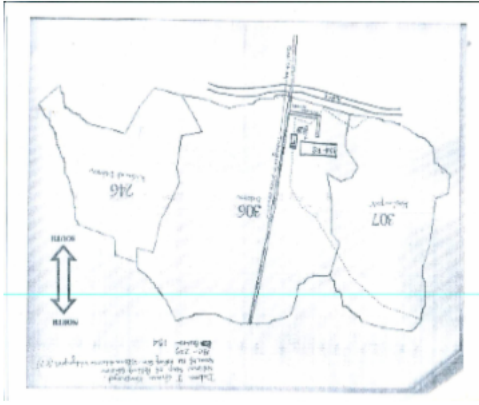

Nazri Naksha