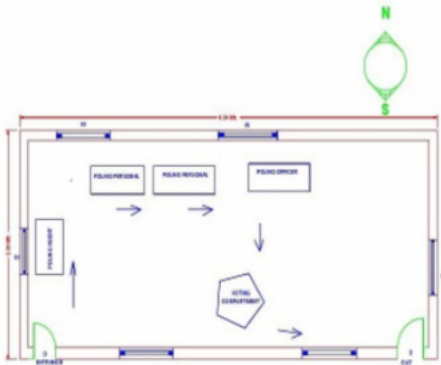

নির্বাচক নিবন্ধন আধিকারিকের স্বাক্ষর

Nazri Naksha

Google Map View

Polling Station Building Front View

Polling Station Front View

Cad View

Key MAP View

1 নাম : আরফা বিবি স্বামীর নাম: সেক রুস্তম আলি বাড়ির নং : n0217 বয়স : 46 লিঙ্গ : মহিলা	LWJ2079259 ফটো উপলব্ধ	2 নাম : তাহিমুনা বিবি স্বামীর নাম: সেক রুস্তম আলি বাড়ির নং : n0216 বয়স : 41 লিঙ্গ : মহিলা	LWJ2079234 ফটো উপলব্ধ	3 নাম : সমীর দে পিতার নাম: পাচকড়ি দে বাড়ির নং : হৈপথ বয়স : 50 লিঙ্গ : পুরুষ	BHV1642263 ফটো উপলব্ধ
4 নাম : অপর্ণা হুই স্বামীর নাম: অরুণ হুই বাড়ির নং : n0248 বয়স : 50 লিঙ্গ : মহিলা	SKS1263409 ফটো উপলব্ধ	5 নাম : সাজাহান আলি পিতার নাম: সেক সরিফ আলি বাড়ির নং : n0072 বয়স : 43 লিঙ্গ : পুরুষ	SKS0462309 ফটো উপলব্ধ	6 নাম : সেখ রুস্তম আলি পিতার নাম: সেখ সওকত আলি বাড়ির নং : n0210 বয়স : 46 লিঙ্গ : পুরুষ	LWJ2079242 ফটো উপলব্ধ
7 নাম : সেখ সরিফ আলি পিতার নাম: সেখ মনসুর আলি বাড়ির নং : n0072 বয়স : 76 লিঙ্গ : পুরুষ	SKS2130748 ফটো উপলব্ধ	8 নাম : সেখ ইব্রাহিম আলী পিতার নাম: সেখ সরিফ আলী বাড়ির নং : n0072 বয়স : 40 লিঙ্গ : পুরুষ	SKS1263532 ফটো উপলব্ধ	9 নাম : মুস্তারী খাতুন বিবি স্বামীর নাম: শাহজাহান আলি বাড়ির নং : n0072 বয়স : 40 লিঙ্গ : মহিলা	SKS1161090 ফটো উপলব্ধ
10 নাম : আসমা বিবি স্বামীর নাম: ইব্রাহিম আলি বাড়ির নং : n0072 বয়স : 37 লিঙ্গ : মহিলা	SKS1615061 ফটো উপলব্ধ	11 নাম : সেক আনোয়ার আলি পিতার নাম: সেক সরিফ আলি বাড়ির নং : n0072 বয়স : 50 লিঙ্গ : পুরুষ	SKS2130797 ফটো উপলব্ধ	12 নাম : আলেমাবিবি স্বামীর নাম: সেখ সেকেন্দার বাড়ির নং : n0072 বয়স : 28 লিঙ্গ : মহিলা	SKS1263524 ফটো উপলব্ধ
13 নাম : সেখ সেকেন্দার আলি পিতার নাম: সেখ সরিফ আলি বাড়ির নং : n0072 বয়স : 40 লিঙ্গ : পুরুষ	SKS1262609 ফটো উপলব্ধ	14 নাম : সেক তেজমুল আলি পিতার নাম: সেক রুস্তম আলি বাড়ির নং : এন0210 বয়স : 24 লিঙ্গ : পুরুষ	SKS2331437 ফটো উপলব্ধ	15 নাম : আরজান বিবি স্বামীর নাম: সেখ আনোয়ার আলি বাড়ির নং : n0072 বয়স : 47 লিঙ্গ : মহিলা	LWJ2079952 ফটো উপলব্ধ
16 নাম : আনোয়ারা বিবি স্বামীর নাম: সেখ সরিফ আলি বাড়ির নং : n0072 বয়স : 71 লিঙ্গ : মহিলা	SKS2130755 ফটো উপলব্ধ	17 নাম : রাজেশ আলি পিতার নাম: সেক আনোয়ার আলি বাড়ির নং : এন0072 বয়স : 26 লিঙ্গ : পুরুষ	SKS2057891 ফটো উপলব্ধ	18 নাম : রুমা সীট ধল স্বামীর নাম: বিশ্বরঞ্জন ধল বাড়ির নং : এন0034 বয়স : 31 লিঙ্গ : মহিলা	AEF1818640 ফটো উপলব্ধ
19 নাম : আরেফা খাতুন পিতার নাম: সেক আনোয়ার আলি বাড়ির নং : এন0072 বয়স : 23 লিঙ্গ : মহিলা	SKS2453538 ফটো উপলব্ধ	20 নাম : রাজেশ কর পিতার নাম: রাধাশ্যাম কর বাড়ির নং : n0206 বয়স : 36 লিঙ্গ : পুরুষ	SKS1161082 ফটো উপলব্ধ	21 নাম : অম্মান কর পিতার নাম: রাধেশ্যাম কর বাড়ির নং : n0206 বয়স : 41 লিঙ্গ : পুরুষ	SKS0462457 ফটো উপলব্ধ
22 নাম : রাধাশ্যাম কর পিতার নাম: হরিপদ কর বাড়ির নং : n0206 বয়স : 66 লিঙ্গ : পুরুষ	LWJ2286714 ফটো উপলব্ধ	23 নাম : তারারানী কর স্বামীর নাম: রাধাশ্যাম কর বাড়ির নং : n0205 বয়স : 56 লিঙ্গ : মহিলা	LWJ2286599 ফটো উপলব্ধ	24 নাম : দেবলীনা সর্বাধিকারী কর স্বামীর নাম: অম্মান কর বাড়ির নং : এন0206 বয়স : 39 লিঙ্গ : মহিলা	SKS2058212 ফটো উপলব্ধ
25 নাম : অনীশ কলা পিতার নাম: গোপাল চন্দ্র কলা বাড়ির নং : n0147 বয়স : 36 লিঙ্গ : পুরুষ	SKS1263474 ফটো উপলব্ধ	26 নাম : গোপাল কলা পিতার নাম: গোষ্ঠ বিহারী কলা বাড়ির নং : n0147 বয়স : 92 লিঙ্গ : পুরুষ	SKS2505766 ফটো উপলব্ধ	27 নাম : পদ্মা কোলা স্বামীর নাম: গোপাল কলা বাড়ির নং : এন0147 বয়স : 59 লিঙ্গ : মহিলা	SKS2505774 ফটো উপলব্ধ
28 নাম : সুনিতী কুলে স্বামীর নাম: প্রভাকর কুলে বাড়ির নং : n0243 বয়স : 78 লিঙ্গ : মহিলা	SKS1263292 ফটো উপলব্ধ	29 নাম : অনির্বান কুলে পিতার নাম: প্রভাকর কুলে বাড়ির নং : n0241 বয়স : 47 লিঙ্গ : পুরুষ	SKS1263318 ফটো উপলব্ধ	30 নাম : অভিজিৎ খাটুয়া পিতার নাম: আশু খাটুয়া বাড়ির নং : n0054 বয়স : 32 লিঙ্গ : পুরুষ	SKS1521095 ফটো উপলব্ধ