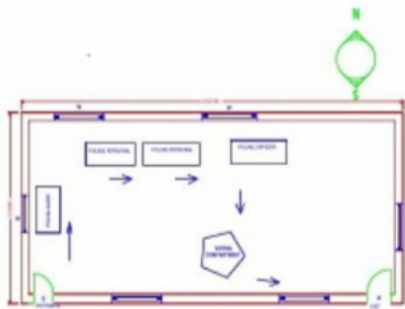

নির্বাচক নিবন্ধন আধিকারিকের স্বাক্ষর

Nazri Naksha

Google Map View

Polling Station Building Front View

Polling Station Front View

Cad View

Key MAP View

1	SKS1990282	ফটো উপলব্ধ	2	SKS2375954	ফটো উপলব্ধ	3	WB/29/218/243413	ফটো উপলব্ধ
নাম : রাজু আদক পিতার নাম: অসিত আদক বাড়ির নং : n0041 বয়স : 29 লিঙ্গ : পুরুষ			নাম : বিশ্বজিৎ আদক পিতার নাম: অসিত আদক বাড়ির নং : এন0041 বয়স : 27 লিঙ্গ : পুরুষ			নাম : মুক্তরানী আদক স্বামীর নাম: অমল্য আদক বাড়ির নং : n0041 বয়স : 77 লিঙ্গ : মহিলা		
4	WB/29/218/243343	ফটো উপলব্ধ	5	WB/29/218/243342	ফটো উপলব্ধ	6	SKS1263854	ফটো উপলব্ধ
নাম : অসিত আদক পিতার নাম: অমল্য আদক বাড়ির নং : n0041 বয়স : 55 লিঙ্গ : পুরুষ			নাম : কৃষ্ণা আদক পিতার নাম: অসিত আদক বাড়ির নং : n0041 বয়স : 51 লিঙ্গ : মহিলা			নাম : সোমনাথ আদক পিতার নাম: অমল্য আদক বাড়ির নং : n0041 বয়স : 42 লিঙ্গ : পুরুষ		
7	SKS1263839	ফটো উপলব্ধ	8	SKS2525277	ফটো উপলব্ধ	9	SKS2375970	ফটো উপলব্ধ
নাম : সুলতা আদক স্বামীর নাম: সোমনাথ আদক বাড়ির নং : n0041 বয়স : 39 লিঙ্গ : মহিলা			নাম : মনোজ আদক পিতার নাম: সোমনাথ আদক বাড়ির নং : এন0041 বয়স : 21 লিঙ্গ : পুরুষ			নাম : রাজু কিস্কু পিতার নাম: বুধা কিস্কু বাড়ির নং : এন0091 বয়স : 27 লিঙ্গ : পুরুষ		
10	SKS2326700	ফটো উপলব্ধ	11	WB/29/218/243047	ফটো উপলব্ধ	12	WB/29/218/243048	ফটো উপলব্ধ
নাম : তরুন কিস্কু পিতার নাম: তারাপদ কিস্কু বাড়ির নং : এন0081 বয়স : 27 লিঙ্গ : পুরুষ			নাম : তারাপদ কিস্কু পিতার নাম: চুনা কিস্কু বাড়ির নং : n0081 বয়স : 57 লিঙ্গ : পুরুষ			নাম : মালতী কিস্কু স্বামীর নাম: তারাপদ কিস্কু বাড়ির নং : n0081 বয়স : 52 লিঙ্গ : মহিলা		
13	SKS1521723	ফটো উপলব্ধ	14	WB/29/218/243089	ফটো উপলব্ধ	15	WB/29/218/243470	ফটো উপলব্ধ
নাম : সুশীলা কিস্কু স্বামীর নাম: অরুণ কিস্কু বাড়ির নং : n0163 বয়স : 35 লিঙ্গ : মহিলা			নাম : লক্ষী কিস্কু স্বামীর নাম: বুধা কিস্কু বাড়ির নং : n0091 বয়স : 54 লিঙ্গ : মহিলা			নাম : বুধা কিস্কু পিতার নাম: সনাতন কিস্কু বাড়ির নং : n0091 বয়স : 64 লিঙ্গ : পুরুষ		
16	LWJ1430560	ফটো উপলব্ধ	17	SKS1700095	ফটো উপলব্ধ	18	SKS1615590	ফটো উপলব্ধ
নাম : তাপসী চক্রবর্তী স্বামীর নাম: তাপস চক্রবর্তী বাড়ির নং : n0086 বয়স : 51 লিঙ্গ : মহিলা			নাম : স্বপ্না চক্রবর্তী স্বামীর নাম: প্রসেনজিৎ চক্রবর্তী বাড়ির নং : n0072 বয়স : 30 লিঙ্গ : মহিলা			নাম : প্রসেনজিৎ চক্রবর্তী পিতার নাম: প্রমোদ চক্রবর্তী বাড়ির নং : n0072 বয়স : 31 লিঙ্গ : পুরুষ		
19	SKS2117695	ফটো উপলব্ধ	20	SKS2297422	ফটো উপলব্ধ	21	WB/29/218/306049	ফটো উপলব্ধ
নাম : মিত্র চক্রবর্তী স্বামীর নাম: প্রমোদ চক্রবর্তী বাড়ির নং : n0072 বয়স : 57 লিঙ্গ : মহিলা			নাম : অভিনন্দন চক্রবর্তী পিতার নাম: তাপস চক্রবর্তী বাড়ির নং : এন0086 বয়স : 24 লিঙ্গ : পুরুষ			নাম : তাপস চক্রবর্তী পিতার নাম: শক্তিপদ চক্রবর্তী বাড়ির নং : n0086 বয়স : 55 লিঙ্গ : পুরুষ		
22	WB/29/218/243433	ফটো উপলব্ধ	23	SKS1774777	ফটো উপলব্ধ	24	LWJ1881093	ফটো উপলব্ধ
নাম : স্বপন কুমার জানা পিতার নাম: বিজয় কৃষ্ণ জানা বাড়ির নং : n0005 বয়স : 72 লিঙ্গ : পুরুষ			নাম : দেব্যানী কুর (জানা) স্বামীর নাম: সুরজীৎ জানা বাড়ির নং : n0005 বয়স : 29 লিঙ্গ : মহিলা			নাম : সঙ্গীতা জানা স্বামীর নাম: কুমার জানা বাড়ির নং : n0008 বয়স : 52 লিঙ্গ : মহিলা		
25	SKS2227783	ফটো উপলব্ধ	26	SKS2059723	ফটো উপলব্ধ	27	SKS2170850	ফটো উপলব্ধ
নাম : তপন জানা পিতার নাম: বিজয়কৃষ্ণ জানা বাড়ির নং : n0006 বয়স : 61 লিঙ্গ : পুরুষ			নাম : সোমা ঘোষ স্বামীর নাম: পরিমল ঘোষ বাড়ির নং : এন0011 বয়স : 45 লিঙ্গ : মহিলা			নাম : দীপক কুমার জানা পিতার নাম: বিজয় কৃষ্ণ জানা বাড়ির নং : n0008 বয়স : 57 লিঙ্গ : পুরুষ		
28	SKS2386894	ফটো উপলব্ধ	29	SKS2401933	ফটো উপলব্ধ	30	LWJ1881101	ফটো উপলব্ধ
নাম : সুনীতি জানা পিতার নাম: সুজিত জানা বাড়ির নং : এন0005 বয়স : 23 লিঙ্গ : মহিলা			নাম : প্রলয় কান্তি জানা পিতার নাম: দীপক কুমার জানা বাড়ির নং : এন0008 বয়স : 23 লিঙ্গ : পুরুষ			নাম : অভিজিৎ জানা পিতার নাম: স্বপন কুমার জানা বাড়ির নং : n0005 বয়স : 43 লিঙ্গ : পুরুষ		