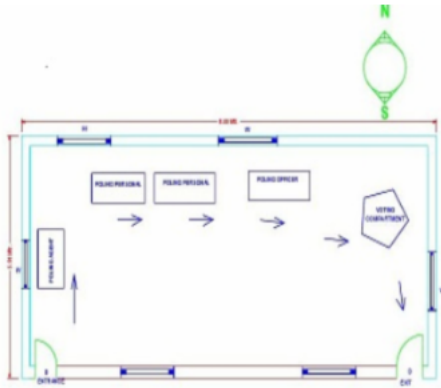

নির্বাচক নিবন্ধন আধিকারিকের স্বাক্ষর

Nazri Naksha

Google Map View

Polling Station Building Front View

Polling Station Front View

Cad View

Key MAP View

বিধানসভা নির্বাচনক্ষেত্রের নং, নাম : 229-ডেবরা  
ভাগ নং, নাম : 1-সীমানাসুভদ্রা পাট