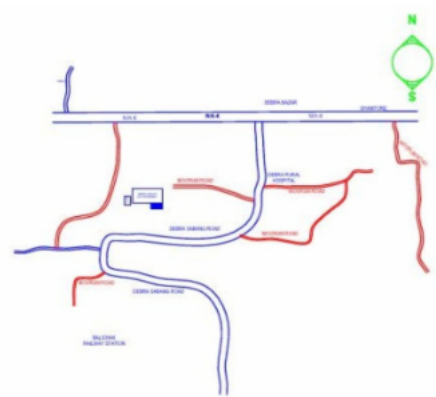

নির্বাচক নিবন্ধন আধিকারিকের স্বাক্ষর

Nazri Naksha

Google Map View

Polling Station Building Front View

Polling Station Front View

Cad View

Key MAP View

বিধানসভা নির্বাচনক্ষেত্রের নং, নাম : 229-ডেবরা  
ভাগ নং, নাম : 1-সীমানাসুভদ্রা পাট