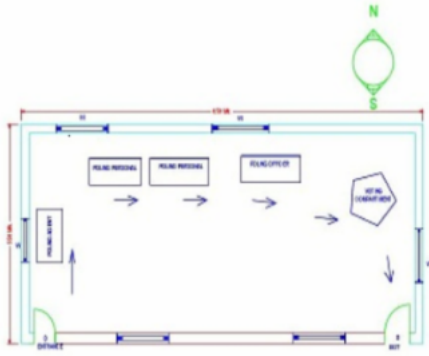

নির্বাচক নিবন্ধন আধিকারিকের স্বাক্ষর

Nazri Naksha

Google Map View

Polling Station Building Front View

Polling Station Front View

Cad View

Key MAP View

1 নাম : ভরত রাউৎ পিতার নাম: রাধা নাথ রাউৎ বাড়ির নং : n0080 বয়স : 55 লিঙ্গ : পুরুষ	SKS2168144 ফটো উপলব্ধ	2 নাম : সুপর্ণা রাউৎ পিতার নাম: ভরত রাউৎ বাড়ির নং : এন0080 বয়স : 23 লিঙ্গ : মহিলা	SKS2446540 ফটো উপলব্ধ	3 নাম : রতন রাউৎ স্বামীর নাম: রাধানাথ রাউৎ বাড়ির নং : n0080 বয়স : 66 লিঙ্গ : মহিলা	SKS2168151 ফটো উপলব্ধ
4 নাম : রাধানাথ রাউৎ পিতার নাম: গুইরাম রাউৎ বাড়ির নং : n0080 বয়স : 83 লিঙ্গ : পুরুষ	SKS2168185 ফটো উপলব্ধ	5 নাম : বাতাসী রাউৎ স্বামীর নাম: ভরত রাউৎ বাড়ির নং : n0080 বয়স : 48 লিঙ্গ : মহিলা	LWJ2083459 ফটো উপলব্ধ	6 নাম : বাবলু রাউৎ পিতার নাম: রাধানাথ রাউৎ বাড়ির নং : n0080 বয়স : 56 লিঙ্গ : পুরুষ	SKS2168623 ফটো উপলব্ধ
7 নাম : মুখদা রাউৎ স্বামীর নাম: বাবলু রাউৎ বাড়ির নং : n0080 বয়স : 50 লিঙ্গ : মহিলা	LWJ1496827 ফটো উপলব্ধ	8 নাম : সমীর অধিকারী পিতার নাম: অশোক অধিকারী বাড়ির নং : N0138 বয়স : 25 লিঙ্গ : পুরুষ	SKS2220044 ফটো উপলব্ধ	9 নাম : অশোক অধিকারী পিতার নাম: গোপাল অধিকারী বাড়ির নং : n0138 বয়স : 49 লিঙ্গ : পুরুষ	LWJ1419498 ফটো উপলব্ধ
10 নাম : মুক্তি অধিকারী স্বামীর নাম: বনমালী অধিকারী বাড়ির নং : n0157 বয়স : 61 লিঙ্গ : মহিলা	WB/29/218/255263 ফটো উপলব্ধ	11 নাম : শ্যামলী মইশ স্বামীর নাম: রঞ্জন মইশ বাড়ির নং : n0149 বয়স : 36 লিঙ্গ : মহিলা	SKS1267525 ফটো উপলব্ধ	12 নাম : নারায়ন অধিকারী পিতার নাম: ক্ষুদিরাম অধিকারী বাড়ির নং : n0149 বয়স : 68 লিঙ্গ : পুরুষ	WB/29/218/255755 ফটো উপলব্ধ
13 নাম : রীতা অধিকারী স্বামীর নাম: অশোক অধিকারী বাড়ির নং : n0138 বয়স : 47 লিঙ্গ : মহিলা	LWJ2083053 ফটো উপলব্ধ	14 নাম : জ্যোৎস্না অধিকারী স্বামীর নাম: গোপাল অধিকারী বাড়ির নং : n0138 বয়স : 65 লিঙ্গ : মহিলা	WB/29/218/255290 ফটো উপলব্ধ	15 নাম : রমা অধিকারী স্বামীর নাম: নান্টু অধিকারী বাড়ির নং : n0111 বয়স : 34 লিঙ্গ : মহিলা	SKS1617091 ফটো উপলব্ধ
16 নাম : বিজয় কৃষ্ণ অধিকারী পিতার নাম: নারায়ন অধিকারী বাড়ির নং : নং149 বয়স : 22 লিঙ্গ : পুরুষ	SKS2433399 ফটো উপলব্ধ	17 নাম : সুজীত অধিকারী পিতার নাম: অশোক অধিকারী বাড়ির নং : নং138 বয়স : 22 লিঙ্গ : পুরুষ	SKS2432524 ফটো উপলব্ধ	18 নাম : রাজেন্দ্র দাস অধিকারী পিতার নাম: বনমালী দাস অধিকারী বাড়ির নং : এন0157 বয়স : 28 লিঙ্গ : পুরুষ	SKS2061638 ফটো উপলব্ধ
19 নাম : তপতী অধিকারী স্বামীর নাম: মধুসূদন অধিকারী বাড়ির নং : n0111 বয়স : 55 লিঙ্গ : মহিলা	WB/29/218/255354 ফটো উপলব্ধ	20 নাম : নান্টু অধিকারী পিতার নাম: মধুসূদন অধিকারী বাড়ির নং : n0111 বয়স : 34 লিঙ্গ : পুরুষ	SKS1379031 ফটো উপলব্ধ	21 নাম : শান্ত আকুলি পিতার নাম: গুণধর আকুলি বাড়ির নং : n0353 বয়স : 36 লিঙ্গ : পুরুষ	SKS1940204 ফটো উপলব্ধ
22 নাম : কাকলী আচার্য্য স্বামীর নাম: সুমন আচার্য্য বাড়ির নং : n0367 বয়স : 41 লিঙ্গ : মহিলা	SKS1990845 ফটো উপলব্ধ	23 নাম : সুমন আচার্য্য পিতার নাম: বিশ্বনাথ আচার্য্য বাড়ির নং : n0368 বয়স : 46 লিঙ্গ : পুরুষ	BLY2082592 ফটো উপলব্ধ	24 নাম : ববিতা কামিল্যা পিতার নাম: রাখাল কামিল্যা বাড়ির নং : N0128 বয়স : 25 লিঙ্গ : মহিলা	SKS2220176 ফটো উপলব্ধ
25 নাম : শায়স্তন শাসমল পিতার নাম: সুকুমার শাসমল বাড়ির নং : এন0126 বয়স : 23 লিঙ্গ : পুরুষ	SKS2404473 ফটো উপলব্ধ	26 নাম : রাখাল কামিল্যা পিতার নাম: নারায়ন চন্দ্র কামিল্যা বাড়ির নং : এন0126 বয়স : 46 লিঙ্গ : পুরুষ	LWJ1884246 ফটো উপলব্ধ	27 নাম : জ্যোৎস্না কামিল্যা স্বামীর নাম: বিনন্দ কামিল্যা বাড়ির নং : n0126 বয়স : 38 লিঙ্গ : মহিলা	SKS1617232 ফটো উপলব্ধ
28 নাম : লক্ষী কামিল্যা স্বামীর নাম: রাখাল কামিল্যা বাড়ির নং : n0126 বয়স : 41 লিঙ্গ : মহিলা	SKS1162221 ফটো উপলব্ধ	29 নাম : মৌমিতা কামিল্যা পিতার নাম: রাখাল কামিল্যা বাড়ির নং : এন0126 বয়স : 24 লিঙ্গ : মহিলা	SKS2322345 ফটো উপলব্ধ	30 নাম : জ্যোৎস্না কামিল্যা স্বামীর নাম: নারায়ণ কামিল্যা বাড়ির নং : n0126 বয়স : 74 লিঙ্গ : মহিলা	WB/29/218/255282 ফটো উপলব্ধ