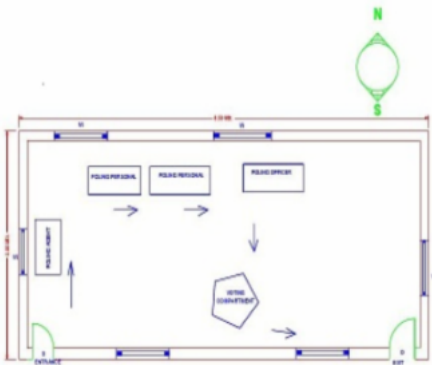

নির্বাচক নিবন্ধন আধিকারিকের স্বাক্ষর

Nazri Naksha

Google Map View

Polling Station Building Front View

Polling Station Front View

Cad View

Key MAP View

বিধানসভা নির্বাচনক্ষেত্রের নং, নাম : 229-ডেবরা
ভাগ নং, নাম : 1-নরসিংহা