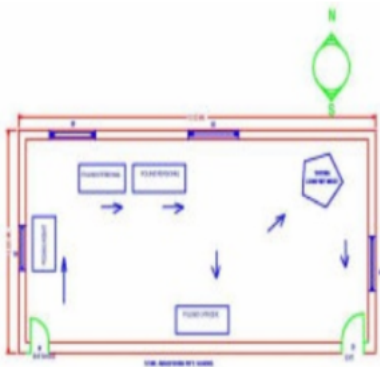

নির্বাচক নিবন্ধন আধিকারিকের স্বাক্ষর

Nazri Naksha

Google Map View

Polling Station Building Front View

Polling Station Front View

Cad View

Key MAP View

1 নাম : ডরথী আদক ভূঞা পিতার নাম: সৌমেন ভূঞা বাড়ির নং : নং বয়স : 31 লিঙ্গ : মহিলা	SKS1586254 ফটো উপলব্ধ	2 নাম : প্রিয়ান্বিতা আদক মাম্বা স্বামীর নাম: বিশ্বজিৎ মাম্বা বাড়ির নং : n0307 বয়স : 29 লিঙ্গ : মহিলা	SKS1785153 ফটো উপলব্ধ	3 নাম : দিলীপ মাম্বা পিতার নাম: নন্দদুলাল মাম্বা বাড়ির নং : এন0218 বয়স : 39 লিঙ্গ : পুরুষ	LWJ2179653 ফটো উপলব্ধ
4 নাম : কাকলী মাম্বা স্বামীর নাম: দিলীপ মাম্বা বাড়ির নং : n0218 বয়স : 41 লিঙ্গ : মহিলা	SKS1211283 ফটো উপলব্ধ	5 নাম : বিমল চন্দ্র ওঝা পিতার নাম: সতীশ ওঝা বাড়ির নং : n0072 বয়স : 56 লিঙ্গ : পুরুষ	WB/29/218/024365 ফটো উপলব্ধ	6 নাম : মিনতী হাজরা স্বামীর নাম: মৃত্যুঞ্জয় হাজরা বাড়ির নং : n0040 বয়স : 45 লিঙ্গ : মহিলা	LWJ1807726 ফটো উপলব্ধ
7 নাম : চন্দনা কর স্বামীর নাম: নট বিহারী কর বাড়ির নং : n0040 বয়স : 47 লিঙ্গ : মহিলা	LWJ1453851 ফটো উপলব্ধ	8 নাম : নটবিহারী কর পিতার নাম: সাধন কর বাড়ির নং : n0040 বয়স : 56 লিঙ্গ : পুরুষ	WB/29/218/024199 ফটো উপলব্ধ	9 নাম : রিংকু মন্ডল (কর) স্বামীর নাম: দিব্যেন্দু কর বাড়ির নং : n0040 বয়স : 37 লিঙ্গ : মহিলা	SKS1144518 ফটো উপলব্ধ
10 নাম : দিব্যেন্দু কর পিতার নাম: গৌরহরি কর বাড়ির নং : n0040 বয়স : 48 লিঙ্গ : পুরুষ	LWJ2260883 ফটো উপলব্ধ	11 নাম : গৌরী কর স্বামীর নাম: গৌরহরি কর বাড়ির নং : n0040 বয়স : 69 লিঙ্গ : মহিলা	WB/29/218/024762 ফটো উপলব্ধ	12 নাম : গৌরহরি কর পিতার নাম: প্রসন্ন কর বাড়ির নং : n0040 বয়স : 77 লিঙ্গ : পুরুষ	WB/29/218/024788 ফটো উপলব্ধ
13 নাম : আকাশ কর পিতার নাম: নটবিহারী কর বাড়ির নং : এন0040 বয়স : 27 লিঙ্গ : পুরুষ	SKS2045169 ফটো উপলব্ধ	14 নাম : অনুপমা কর পিতার নাম: নট বিহারী কর বাড়ির নং : এন0040 বয়স : 24 লিঙ্গ : মহিলা	SKS2284651 ফটো উপলব্ধ	15 নাম : প্রকাশ কর পিতার নাম: বাসুদেব কর বাড়ির নং : n0286 বয়স : 28 লিঙ্গ : পুরুষ	SKS1914092 ফটো উপলব্ধ
16 নাম : মধুমিতা কর (দুয়ারী) স্বামীর নাম: অরজিৎ দুয়ারী বাড়ির নং : n0300 বয়স : 33 লিঙ্গ : মহিলা	SKS1914233 ফটো উপলব্ধ	17 নাম : মধুমিতা কর (সামন্ত) স্বামীর নাম: নিমল সামন্ত বাড়ির নং : n0262 বয়স : 34 লিঙ্গ : মহিলা	SKS1488956 ফটো উপলব্ধ	18 নাম : আরতি খমরাই স্বামীর নাম: সাগর খমরাই বাড়ির নং : n0174 বয়স : 66 লিঙ্গ : মহিলা	SKS2352268 ফটো উপলব্ধ
19 নাম : দেবব্রত চন্দ্র পিতার নাম: অজিত চন্দ্র বাড়ির নং : এন0174 বয়স : 22 লিঙ্গ : পুরুষ	SKS2514297 ফটো উপলব্ধ	20 নাম : সুলেখা গুঁদুয়া পিতার নাম: গোপাল গুঁদুয়া বাড়ির নং : এন0050 বয়স : 23 লিঙ্গ : মহিলা	SKS2394237 ফটো উপলব্ধ	21 নাম : গৌরী বালা সিং (গুঁদুয়া) স্বামীর নাম: লব গুঁদুয়া বাড়ির নং : n0050 বয়স : 42 লিঙ্গ : মহিলা	SKS1743095 ফটো উপলব্ধ
22 নাম : লব গুঁদুয়া পিতার নাম: বরেন্দ্র নাথ গুঁদুয়া বাড়ির নং : n0050 বয়স : 42 লিঙ্গ : পুরুষ	SKS1743103 ফটো উপলব্ধ	23 নাম : চম্পা গুঁদুয়া স্বামীর নাম: বরেন্দ্রনাথ গুঁদুয়া বাড়ির নং : n0050 বয়স : 66 লিঙ্গ : মহিলা	SKS1900331 ফটো উপলব্ধ	24 নাম : প্রতিমা বালমুচু (গুঁদুয়া) স্বামীর নাম: গোপাল গুঁদুয়া বাড়ির নং : n0050 বয়স : 40 লিঙ্গ : মহিলা	SKS1677558 ফটো উপলব্ধ
25 নাম : গোপাল গুঁদুয়া পিতার নাম: সুরেন্দ্র গুঁদুয়া বাড়ির নং : n0050 বয়স : 46 লিঙ্গ : পুরুষ	LWJ2020055 ফটো উপলব্ধ	26 নাম : অনিতা রানী গাঁতাইত(মাইতি) স্বামীর নাম: দেবরাজ মাইতি বাড়ির নং : n0305 বয়স : 33 লিঙ্গ : মহিলা	SKS1536051 ফটো উপলব্ধ	27 নাম : সীমা ভক্ত ঘোড়াই স্বামীর নাম: প্রশান্ত ঘোড়াই বাড়ির নং : n0078 বয়স : 34 লিঙ্গ : মহিলা	SKS1900356 ফটো উপলব্ধ
28 নাম : অরুণ ঘোড়াই পিতার নাম: দিলীপ কুমার ঘোড়াই বাড়ির নং : n0276 বয়স : 27 লিঙ্গ : পুরুষ	SKS1981620 ফটো উপলব্ধ	29 নাম : কৃষ্ণেন্দু ঘোড়াই পিতার নাম: গোপাল চন্দ্র ঘোড়াই বাড়ির নং : এন0032 বয়স : 23 লিঙ্গ : পুরুষ	SKS2380343 ফটো উপলব্ধ	30 নাম : অসীম ঘোড়াই পিতার নাম: দিলীপ কুমার ঘোড়াই বাড়ির নং : এন0276 বয়স : 23 লিঙ্গ : পুরুষ	SKS2356137 ফটো উপলব্ধ