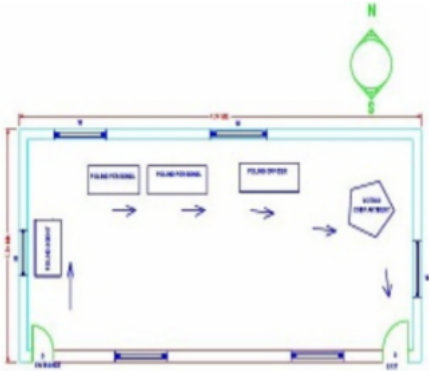

নির্বাচক নিবন্ধন আধিকারিকের স্বাক্ষর

Nazri Naksha

Google Map View

Polling Station Building Front View

Polling Station Front View

Cad View

Key MAP View

1 নাম : মুকুন্দ সামন্ত পিতার নাম: খগেন্দ্রনাথ সামন্ত বাড়ির নং : n0063 বয়স : 53 লিঙ্গ : পুরুষ	WB/29/218/273485	ফটো উপলব্ধ	2 নাম : মুক্তি সামন্ত (মাইতি) স্বামীর নাম: লক্ষীকান্ত মাইতি বাড়ির নং : n0063 বয়স : 60 লিঙ্গ : মহিলা	SKS1270875	ফটো উপলব্ধ	3 নাম : শুভঙ্কর সামন্ত পিতার নাম: গুরুপদ সামন্ত বাড়ির নং : এন0063 বয়স : 26 লিঙ্গ : পুরুষ	SKS2111656	ফটো উপলব্ধ
4 নাম : গুরুপদ সামন্ত পিতার নাম: খগেন্দ্র নাথ সামন্ত বাড়ির নং : n0063 বয়স : 47 লিঙ্গ : পুরুষ	LWJ2087351	ফটো উপলব্ধ	5 নাম : টুকটুক সামন্ত পিতার নাম: মুকুন্দ সামন্ত বাড়ির নং : এন0063 বয়স : 23 লিঙ্গ : মহিলা	SKS2397271	ফটো উপলব্ধ	6 নাম : মধুমিতা ঘোড়াই সামন্ত স্বামীর নাম: মুকুন্দ সামন্ত বাড়ির নং : n0063 বয়স : 38 লিঙ্গ : মহিলা	SKS0524348	ফটো উপলব্ধ
7 নাম : সুমনা সামন্ত পিতার নাম: গুরুপদ সামন্ত বাড়ির নং : এন0063 বয়স : 21 লিঙ্গ : মহিলা	SKS2525830	ফটো উপলব্ধ	8 নাম : বলাই করন পিতার নাম: কার্তিক চন্দ্র করন বাড়ির নং : এন0039 বয়স : 37 লিঙ্গ : পুরুষ	LWJ2327724	ফটো উপলব্ধ	9 নাম : দেব্যানী করণ স্বামীর নাম: নিতাই করণ বাড়ির নং : এন0038 বয়স : 66 লিঙ্গ : মহিলা	SKS2424307	ফটো উপলব্ধ
10 নাম : নিতাই করণ পিতার নাম: সুধীর করণ বাড়ির নং : এন0038 বয়স : 66 লিঙ্গ : পুরুষ	SKS2424299	ফটো উপলব্ধ	11 নাম : সোমা সামন্ত (করন) স্বামীর নাম: ভবেশ করন বাড়ির নং : এন0038 বয়স : 37 লিঙ্গ : মহিলা	SKS1702356	ফটো উপলব্ধ	12 নাম : বাপ্পাদিতা করন পিতার নাম: নিতাই করন বাড়ির নং : n0038 বয়স : 35 লিঙ্গ : পুরুষ	SKS1271014	ফটো উপলব্ধ
13 নাম : ভবেশ করন পিতার নাম: নিতাই চাঁদ করন বাড়ির নং : n0038 বয়স : 39 লিঙ্গ : পুরুষ	LWJ2279032	ফটো উপলব্ধ	14 নাম : রাখী ভৌমিক করন স্বামীর নাম: অজয় করন বাড়ির নং : N000 বয়স : 25 লিঙ্গ : মহিলা	SKS2218642	ফটো উপলব্ধ	15 নাম : অজয় করন পিতার নাম: গোবিন্দ করন বাড়ির নং : n0038 বয়স : 36 লিঙ্গ : পুরুষ	SKS1270883	ফটো উপলব্ধ
16 নাম : কাজল করণ স্বামীর নাম: কার্তিক চন্দ্র করণ বাড়ির নং : n0039 বয়স : 56 লিঙ্গ : মহিলা	SKS2134856	ফটো উপলব্ধ	17 নাম : কার্তিক চন্দ্র করণ পিতার নাম: সতীশ চন্দ্র করণ বাড়ির নং : n0039 বয়স : 63 লিঙ্গ : পুরুষ	SKS2134849	ফটো উপলব্ধ	18 নাম : সঙ্গীতা জানা (করন) স্বামীর নাম: সূর্যকান্ত করন বাড়ির নং : n0038 বয়স : 29 লিঙ্গ : মহিলা	SKS1778281	ফটো উপলব্ধ
19 নাম : রেণু করণ স্বামীর নাম: সুধীর করণ বাড়ির নং : n0038 বয়স : 89 লিঙ্গ : মহিলা	WB/29/218/273040	ফটো উপলব্ধ	20 নাম : পৌরহরী করণ পিতার নাম: সুধীর করণ বাড়ির নং : n0038 বয়স : 66 লিঙ্গ : পুরুষ	SKS2410728	ফটো উপলব্ধ	21 নাম : গোবিন্দ করণ পিতার নাম: সুধীর করণ বাড়ির নং : n0038 বয়স : 61 লিঙ্গ : পুরুষ	SKS2408599	ফটো উপলব্ধ
22 নাম : যমুনা করণ স্বামীর নাম: গোবিন্দ করণ বাড়ির নং : n0038 বয়স : 49 লিঙ্গ : মহিলা	SKS2408607	ফটো উপলব্ধ	23 নাম : গোপাল করণ পিতার নাম: সুধীর করণ বাড়ির নং : n0038 বয়স : 60 লিঙ্গ : পুরুষ	SKS2407500	ফটো উপলব্ধ	24 নাম : অনিমা করণ স্বামীর নাম: গোপাল করণ বাড়ির নং : n0038 বয়স : 48 লিঙ্গ : মহিলা	LWJ1475755	ফটো উপলব্ধ
25 নাম : বনমালী করণ পিতার নাম: সুধীর করণ বাড়ির নং : n0038 বয়স : 57 লিঙ্গ : পুরুষ	LWJ1501030	ফটো উপলব্ধ	26 নাম : সূর্যকান্ত করন পিতার নাম: পৌর হরী করন বাড়ির নং : n0038 বয়স : 42 লিঙ্গ : পুরুষ	LWJ2087013	ফটো উপলব্ধ	27 নাম : রেবতী করন স্বামীর নাম: বনমালী করন বাড়ির নং : n0038 বয়স : 42 লিঙ্গ : মহিলা	LWJ2087005	ফটো উপলব্ধ
28 নাম : রুপঙ্কর করন পিতার নাম: বনমালী করন বাড়ির নং : এন0038 বয়স : 21 লিঙ্গ : পুরুষ	SKS2542207	ফটো উপলব্ধ	29 নাম : যমুন করণ স্বামীর নাম: সতীশ করণ বাড়ির নং : n0039 বয়স : 83 লিঙ্গ : মহিলা	WB/29/218/273467	ফটো উপলব্ধ	30 নাম : নিরঞ্জন করণ পিতার নাম: সতীশ করণ বাড়ির নং : n0039 বয়স : 53 লিঙ্গ : পুরুষ	WB/29/218/273012	ফটো উপলব্ধ