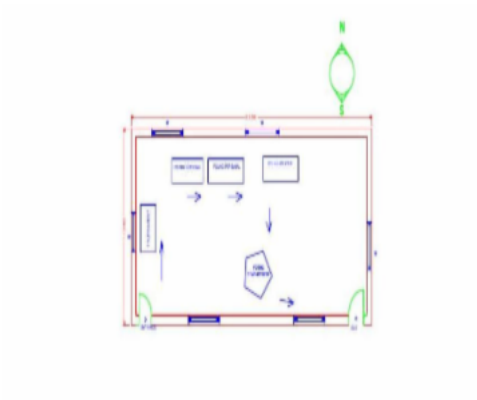

নির্বাচক নিবন্ধন আধিকারিকের স্বাক্ষর

Nazri Naksha

Google Map View

Polling Station Building Front View

Polling Station Front View

Cad View

Key MAP View

1 নাম : বাসুদেব কিস্কু পিতার নাম: পাঁড় কিস্কু বাড়ির নং : n0065 বয়স : 62 লিঙ্গ : পুরুষ	WB/29/218/288091	2 নাম : ফুলমনি কিস্কু স্বামীর নাম: বাসুদেব কিস্কু বাড়ির নং : n0046 বয়স : 54 লিঙ্গ : মহিলা	SKS2409407	3 নাম : বাহা হেমরম স্বামীর নাম: বাবলু হেমরম বাড়ির নং : n0331 বয়স : 34 লিঙ্গ : মহিলা	SKS2032480
4 নাম : ছায়া খিলাড়ী স্বামীর নাম: উৎপল খিলাড়ী বাড়ির নং : n0002 বয়স : 57 লিঙ্গ : মহিলা	WB/29/218/276108	5 নাম : বিশ্বেজিৎ খিলাড়ী পিতার নাম: লক্ষীন্দর খিলাড়ী বাড়ির নং : মাদপুর বয়স : 48 লিঙ্গ : পুরুষ	LWJ1476464	6 নাম : কার্তিক খিলাড়ি পিতার নাম: বাদল খিলাড়ি বাড়ির নং : N0005 বয়স : 25 লিঙ্গ : পুরুষ	SKS2273407
7 নাম : মধুমিতা বাগাল খিলাড়ী স্বামীর নাম: অভিজিৎ খিলাড়ী বাড়ির নং : এন0003 বয়স : 25 লিঙ্গ : মহিলা	IRH2648889	8 নাম : মমতা রাউৎ স্বামীর নাম: রবীন্দ্রনাথ রাউৎ বাড়ির নং : নং 005 বয়স : 32 লিঙ্গ : মহিলা	SKS2454221	9 নাম : সত্যজীৎ খিলাড়ী পিতার নাম: রাস্তা খিলাড়ি বাড়ির নং : এন0003 বয়স : 26 লিঙ্গ : পুরুষ	SKS2066587
10 নাম : আকালি খিলাড়ী স্বামীর নাম: লক্ষীন্দর খিলাড়ী বাড়ির নং : n0001 বয়স : 77 লিঙ্গ : মহিলা	WB/29/218/276195	11 নাম : রাস্তা খিলাড়ী পিতার নাম: লক্ষীন্দর খিলাড়ী বাড়ির নং : n0003 বয়স : 50 লিঙ্গ : পুরুষ	WB/29/218/276074	12 নাম : নমিতা খিলাড়ী স্বামীর নাম: রাস্তা খিলাড়ী বাড়ির নং : n0003 বয়স : 47 লিঙ্গ : মহিলা	LWJ1502368
13 নাম : অজিত খিলাড়ী পিতার নাম: লক্ষীন্দর খিলাড়ী বাড়ির নং : n0004 বয়স : 62 লিঙ্গ : পুরুষ	WB/29/218/276054	14 নাম : দুলালী খিলাড়ী স্বামীর নাম: অজিত খিলাড়ী বাড়ির নং : n0004 বয়স : 55 লিঙ্গ : মহিলা	WB/29/218/276091	15 নাম : অনূপ খিলাড়ী পিতার নাম: অজিত খিলাড়ী বাড়ির নং : n0004 বয়স : 30 লিঙ্গ : পুরুষ	SKS1702497
16 নাম : বাদল খিলাড়ী পিতার নাম: লক্ষীন্দর খিলাড়ী বাড়ির নং : n0005 বয়স : 56 লিঙ্গ : পুরুষ	WB/29/218/276181	17 নাম : মুক্তি খিলাড়ী স্বামীর নাম: বাদল খিলাড়ী বাড়ির নং : n0005 বয়স : 52 লিঙ্গ : মহিলা	WB/29/218/276196	18 নাম : অসীম খিলাড়ী পিতার নাম: উৎপল খিলাড়ী বাড়ির নং : n0062 বয়স : 37 লিঙ্গ : পুরুষ	SKS1271691
19 নাম : নবীন খিলাড়ী পিতার নাম: উৎপল খিলাড়ী বাড়ির নং : n0062 বয়স : 36 লিঙ্গ : পুরুষ	SKS1271519	20 নাম : মিতা খিলাড়ী স্বামীর নাম: বিশ্বেজিৎ খিলাড়ী বাড়ির নং : এন0001 বয়স : 39 লিঙ্গ : মহিলা	SKS1163526	21 নাম : প্রতিমা খিলাড়ী স্বামীর নাম: নবীন খিলাড়ী বাড়ির নং : n0062 বয়স : 30 লিঙ্গ : মহিলা	SKS1778794
22 নাম : অভিজিৎ খিলাড়ী পিতার নাম: রাস্তা খিলাড়ী বাড়ির নং : n0003 বয়স : 29 লিঙ্গ : পুরুষ	SKS1778687	23 নাম : উৎপল খিলাড়ী পিতার নাম: লক্ষীন্দর খিলাড়ী বাড়ির নং : n0062 বয়স : 64 লিঙ্গ : পুরুষ	WB/29/218/276107	24 নাম : রবীন্দ্রনাথ রাউৎ পিতার নাম: শ্যামপদ রাউৎ বাড়ির নং : এন0005 বয়স : 36 লিঙ্গ : পুরুষ	SKS2536597
25 নাম : সুমিতা খিলাড়ী পিতার নাম: বাদল খিলাড়ী বাড়ির নং : n0005 বয়স : 31 লিঙ্গ : মহিলা	SKS1619931	26 নাম : দেবশ্রী খিলাড়ী স্বামীর নাম: অসীম খিলাড়ী বাড়ির নং : n0062 বয়স : 30 লিঙ্গ : মহিলা	SKS1778869	27 নাম : সুস্মিতা রাউৎ গোপ স্বামীর নাম: তাপস গোপ বাড়ির নং : এন0021 বয়স : 25 লিঙ্গ : মহিলা	SKS2386969
28 নাম : সুপ্রিয় গোপ পিতার নাম: প্রিয়নাথ গোপ বাড়ির নং : এন0023 বয়স : 27 লিঙ্গ : পুরুষ	SKS2066603	29 নাম : অনন্যা রাউৎ গোপ স্বামীর নাম: নরেন্দ্র নাথ গোপ বাড়ির নং : এন0024 বয়স : 27 লিঙ্গ : মহিলা	WFY2380178	30 নাম : নরেন্দ্র নাথ গোপ মায়ের নাম: কবিতা গোপ বাড়ির নং : n0024 বয়স : 30 লিঙ্গ : পুরুষ	SKS1702513