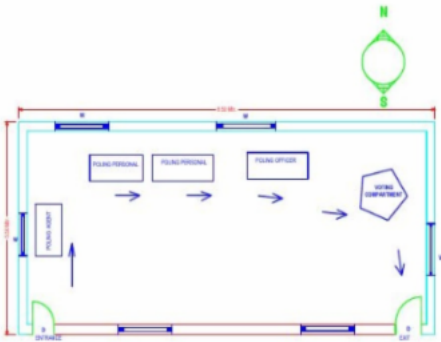

নির্বাচক নিবন্ধন আধিকারিকের স্বাক্ষর

Nazri Naksha

Google Map View

Polling Station Building Front View

Polling Station Front View

Cad View

Key MAP View

বিধানসভা নির্বাচনক্ষেত্রের নং, নাম : 229-ডেবরা
ভাগ নং, নাম : 1-পাঁকুই