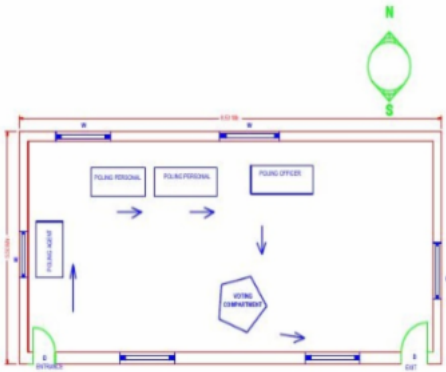

নির্বাচক নিবন্ধন আধিকারিকের স্বাক্ষর

Nazri Naksha

Google Map View

Polling Station Building Front View

Polling Station Front View

Cad View

Key MAP View

1	WB/29/218/294489	নাম : অশোককুমার অধিকারী পিতার নাম: বিজয়কুমার অধিকারী বাড়ির নং : n0062 বয়স : 67 লিঙ্গ : পুরুষ	ফটো উপলব্ধ	2	WB/29/218/294546	নাম : রমারানী অধিকারী স্বামীর নাম: অশোক অধিকারী বাড়ির নং : n0062 বয়স : 62 লিঙ্গ : মহিলা	ফটো উপলব্ধ	3	SKS1781905	নাম : সুচেতা অধিকারী পিতার নাম: শিবশংকর অধিকারী বাড়ির নং : n0062 বয়স : 29 লিঙ্গ : মহিলা	ফটো উপলব্ধ
4	SKS1381870	নাম : পাপিয়া অধিকারী পিতার নাম: শিবশংকর অধিকারী বাড়ির নং : n0062 বয়স : 34 লিঙ্গ : মহিলা	ফটো উপলব্ধ	5	SKS2123032	নাম : শিবশংকর অধিকারী পিতার নাম: বিজয়কুমার অধিকারী বাড়ির নং : n0062 বয়স : 63 লিঙ্গ : পুরুষ	ফটো উপলব্ধ	6	SKS1165687	নাম : সুসিতা অধিকারী পিতার নাম: শিবশংকর অধিকারী বাড়ির নং : n0062 বয়স : 36 লিঙ্গ : মহিলা	ফটো উপলব্ধ
7	SKS2253201	নাম : সুজাতা অধিকারী স্বামীর নাম: শিবশংকর অধিকারী বাড়ির নং : n0062 বয়স : 56 লিঙ্গ : মহিলা	ফটো উপলব্ধ	8	WB/29/218/294547	নাম : ঝর্ণা কর স্বামীর নাম: সঞ্জয় কর বাড়ির নং : n0075 বয়স : 66 লিঙ্গ : মহিলা	ফটো উপলব্ধ	9	LWJ1500438	নাম : পিন্টু কুমার কর পিতার নাম: সঞ্জয় কর বাড়ির নং : n0075 বয়স : 44 লিঙ্গ : পুরুষ	ফটো উপলব্ধ
10	SKS1165638	নাম : টুঙ্গা রায় কর স্বামীর নাম: পিন্টু কুমার কর বাড়ির নং : n0075 বয়স : 37 লিঙ্গ : মহিলা	ফটো উপলব্ধ	11	SKS2123016	নাম : সঞ্জয় কর পিতার নাম: সুবল চন্দ্র কর বাড়ির নং : n0075 বয়স : 72 লিঙ্গ : পুরুষ	ফটো উপলব্ধ	12	SKS1944719	নাম : দীপক কোটাল পিতার নাম: কার্তিক কোটাল বাড়ির নং : n0106 বয়স : 29 লিঙ্গ : পুরুষ	ফটো উপলব্ধ
13	LWJ1472216	নাম : লক্ষী কোটাল স্বামীর নাম: কার্তিক কোটাল বাড়ির নং : n0051 বয়স : 46 লিঙ্গ : মহিলা	ফটো উপলব্ধ	14	LWJ1473032	নাম : কুশা দাস পিতার নাম: কানাই দাস বাড়ির নং : n0048 বয়স : 53 লিঙ্গ : পুরুষ	ফটো উপলব্ধ	15	WB/29/218/294599	নাম : নিমাই দাস পিতার নাম: কানাই দাস বাড়ির নং : n0048 বয়স : 67 লিঙ্গ : পুরুষ	ফটো উপলব্ধ
16	WB/29/218/294168	নাম : কালিরাম দাস পিতার নাম: কানাই দাস বাড়ির নং : n0048 বয়স : 57 লিঙ্গ : পুরুষ	ফটো উপলব্ধ	17	LWJ1473024	নাম : মল্লিকা দাস স্বামীর নাম: কুশা দাস বাড়ির নং : n0048 বয়স : 48 লিঙ্গ : মহিলা	ফটো উপলব্ধ	18	LWJ1500271	নাম : মিঠু দাস স্বামীর নাম: বাসুদেব দাস বাড়ির নং : n0048 বয়স : 44 লিঙ্গ : মহিলা	ফটো উপলব্ধ
19	LWJ1500115	নাম : বাসুদেব দাস পিতার নাম: কানাই দাস বাড়ির নং : n0048 বয়স : 45 লিঙ্গ : পুরুষ	ফটো উপলব্ধ	20	SKS1623123	নাম : অপর্ণা দাস পিতার নাম: কুশা দাস বাড়ির নং : n0048 বয়স : 31 লিঙ্গ : মহিলা	ফটো উপলব্ধ	21	SKS1276666	নাম : সাগর দাস পিতার নাম: কুশা দাস বাড়ির নং : n0048 বয়স : 36 লিঙ্গ : পুরুষ	ফটো উপলব্ধ
22	SKS2514446	নাম : জীৎ দাস পিতার নাম: বাসুদেব দাস বাড়ির নং : এন0048 বয়স : 21 লিঙ্গ : পুরুষ	ফটো উপলব্ধ	23	LWJ2093094	নাম : অঞ্জলী দে পাল স্বামীর নাম: সুনিল পাল বাড়ির নং : n0030 বয়স : 50 লিঙ্গ : মহিলা	ফটো উপলব্ধ	24	LWJ1472745	নাম : নলিনী দে পিতার নাম: গুরুপ্রসাদ দে বাড়ির নং : n0030 বয়স : 56 লিঙ্গ : পুরুষ	ফটো উপলব্ধ
25	SKS1704204	নাম : সন্তু দে পিতার নাম: তপন দে বাড়ির নং : n0030 বয়স : 31 লিঙ্গ : পুরুষ	ফটো উপলব্ধ	26	SKS2122976	নাম : উষা দে স্বামীর নাম: তপন দে বাড়ির নং : n0030 বয়স : 62 লিঙ্গ : মহিলা	ফটো উপলব্ধ	27	SKS2122968	নাম : তপন দে পিতার নাম: গুরুপ্রসাদ দে বাড়ির নং : n0030 বয়স : 65 লিঙ্গ : পুরুষ	ফটো উপলব্ধ
28	SKS2122695	নাম : কাজল কর দে স্বামীর নাম: স্বপন দে বাড়ির নং : n0030 বয়স : 66 লিঙ্গ : মহিলা	ফটো উপলব্ধ	29	SKS2122703	নাম : স্বপন দে পিতার নাম: গুরুপদ দে বাড়ির নং : n0030 বয়স : 71 লিঙ্গ : পুরুষ	ফটো উপলব্ধ	30	SKS1276575	নাম : বুদ্ধদেব দে পিতার নাম: বিকাশ চন্দ্র দে বাড়ির নং : n0013 বয়স : 35 লিঙ্গ : পুরুষ	ফটো উপলব্ধ