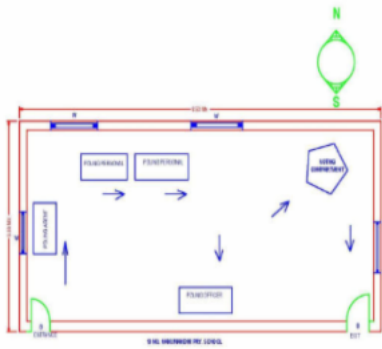

নির্বাচক নিবন্ধন আধিকারিকের স্বাক্ষর

Nazri Naksha

Google Map View

Polling Station Building Front View

Polling Station Front View

Cad View

Key MAP View

1 নাম : সেক পারেশ আলি পিতার নাম: রহিম আলি বাড়ির নং : n0226 বয়স : 62 লিঙ্গ : পুরুষ	SKS2601631 ফটো উপলব্ধ	2 নাম : রফিক গাজী পিতার নাম: অবুর গাজী বাড়ির নং : n0208 বয়স : 57 লিঙ্গ : পুরুষ	SKS2520609 ফটো উপলব্ধ	3 নাম : রহমত গাজী পিতার নাম: রফিক গাজী বাড়ির নং : এন0208 বয়স : 24 লিঙ্গ : পুরুষ	SKS2546752 ফটো উপলব্ধ
4 নাম : ফিরোজা খাতুন স্বামীর নাম: সেক সামসুদ্দিন বাড়ির নং : n0197 বয়স : 82 লিঙ্গ : মহিলা	WB/29/218/024567 ফটো উপলব্ধ	5 নাম : সেক জাকির হোসেন পিতার নাম: সেক সামসুদ্দিন বাড়ির নং : n0195 বয়স : 53 লিঙ্গ : পুরুষ	SKS0051334 ফটো উপলব্ধ	6 নাম : রিজিয়া বিবি স্বামীর নাম: সেক মাল্লান আলি বাড়ির নং : n0193 বয়স : 51 লিঙ্গ : মহিলা	WB/29/218/024564 ফটো উপলব্ধ
7 নাম : রুকিয়া বিবি স্বামীর নাম: সৈয়দ ইসাক আলি বাড়ির নং : n0165 বয়স : 62 লিঙ্গ : মহিলা	WB/29/218/024445 ফটো উপলব্ধ	8 নাম : সৈয়দ নাসেরুল ইসলাম পিতার নাম: সৈয়দ ইসাক আলি বাড়ির নং : এন0164 বয়স : 36 লিঙ্গ : পুরুষ	SKS1211994 ফটো উপলব্ধ	9 নাম : গোলে আরজান খাতুন মায়ের নাম: সাহিদা বিবি বাড়ির নং : n0162 বয়স : 33 লিঙ্গ : মহিলা	SKS1677723 ফটো উপলব্ধ
10 নাম : রাবিয়া বিবি স্বামীর নাম: সেক মুক্তার আলি বাড়ির নং : n0153 বয়স : 56 লিঙ্গ : মহিলা	WB/29/218/024527 ফটো উপলব্ধ	11 নাম : হামিদায়েসা বিবি পিতার নাম: সেক মনিরুদ্দিন বাড়ির নং : n0152 বয়স : 62 লিঙ্গ : মহিলা	WB/29/218/024516 ফটো উপলব্ধ	12 নাম : তনুজা বিবি স্বামীর নাম: সেক মনতাজ আলি বাড়ির নং : n0143 বয়স : 33 লিঙ্গ : মহিলা	SKS1584259 ফটো উপলব্ধ
13 নাম : সেক মুক্তার আলি পিতার নাম: সেক কাদের আলি বাড়ির নং : n0143 বয়স : 60 লিঙ্গ : পুরুষ	WB/29/218/024475 ফটো উপলব্ধ	14 নাম : সেক ইয়াকুব আলি পিতার নাম: সেক আজাদ বাড়ির নং : n0142 বয়স : 56 লিঙ্গ : পুরুষ	WB/29/218/024751 ফটো উপলব্ধ	15 নাম : গুলজান বিবি স্বামীর নাম: সেক কাজিবুল ইসলাম বাড়ির নং : n0143 বয়স : 67 লিঙ্গ : মহিলা	WB/29/218/024458 ফটো উপলব্ধ
16 নাম : সৈয়দ নাজিবুল ইসলাম পিতার নাম: সৈয়দ সের আলি বাড়ির নং : n0102 বয়স : 77 লিঙ্গ : পুরুষ	WB/29/218/024626 ফটো উপলব্ধ	17 নাম : সৈয়দ হাসিবুল ইসলাম পিতার নাম: নাজিবুল ইসলাম বাড়ির নং : n0098 বয়স : 38 লিঙ্গ : পুরুষ	LWJ2310985 ফটো উপলব্ধ	18 নাম : সেক নাসিরুদ্দিন পিতার নাম: সেক কামাল উদ্দিন বাড়ির নং : n0094 বয়স : 37 লিঙ্গ : পুরুষ	SKS1211671 ফটো উপলব্ধ
19 নাম : সৈয়দ রাইসুদ্দিন পিতার নাম: সৈয়দ আলি বাড়ির নং : n0091 বয়স : 76 লিঙ্গ : পুরুষ	WB/29/218/024647 ফটো উপলব্ধ	20 নাম : রেহানা বিবি স্বামীর নাম: সেক জাকির হোসেন বাড়ির নং : n0089 বয়স : 38 লিঙ্গ : মহিলা	SKS1144799 ফটো উপলব্ধ	21 নাম : জহরন বিবি স্বামীর নাম: সেক আজাদ বাড়ির নং : n0149 বয়স : 58 লিঙ্গ : মহিলা	WB/29/218/024619 ফটো উপলব্ধ
22 নাম : আরজানি বিবি স্বামীর নাম: ইয়াকুব বাড়ির নং : n0148 বয়স : 52 লিঙ্গ : মহিলা	WB/29/218/024754 ফটো উপলব্ধ	23 নাম : সেক আলতাপ আলি স্বামীর নাম: আমেনা বিবি বাড়ির নং : n0146 বয়স : 31 লিঙ্গ : পুরুষ	SKS1584267 ফটো উপলব্ধ	24 নাম : আমেনা বিবি স্বামীর নাম: আয়ুব বাড়ির নং : n0146 বয়স : 56 লিঙ্গ : মহিলা	WB/29/218/024523 ফটো উপলব্ধ
25 নাম : হাসান আলি পিতার নাম: পারেশ আলি বাড়ির নং : n0226 বয়স : 35 লিঙ্গ : পুরুষ	SKS1489277 ফটো উপলব্ধ	26 নাম : মাসুরা বিবি স্বামীর নাম: সেক পারেশ আলি বাড়ির নং : n0225 বয়স : 58 লিঙ্গ : মহিলা	WB/29/218/024013 ফটো উপলব্ধ	27 নাম : ওমর আলি সেক পিতার নাম: সেক পারেশ আলি বাড়ির নং : n0224 বয়স : 40 লিঙ্গ : পুরুষ	LWJ2179505 ফটো উপলব্ধ
28 নাম : জিন্নাত খাতুন (বিবি) মায়ের নাম: সাহিদা বিবি বাড়ির নং : n0222 বয়স : 42 লিঙ্গ : মহিলা	SKS0050948 ফটো উপলব্ধ	29 নাম : সেক সাবুদ আলি পিতার নাম: সেক আরফান আলি বাড়ির নং : n0222 বয়স : 54 লিঙ্গ : পুরুষ	SKS1421999 ফটো উপলব্ধ	30 নাম : ইকতারার বিবি স্বামীর নাম: সেক সাবুদ আলি বাড়ির নং : n0217 বয়স : 41 লিঙ্গ : মহিলা	SKS1355767 ফটো উপলব্ধ