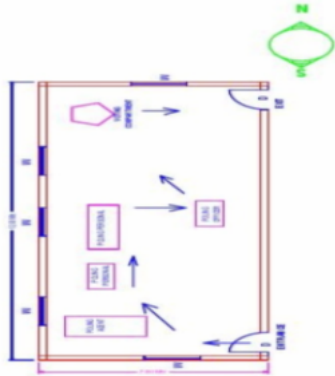

নির্বাচক নিবন্ধন আধিকারিকের স্বাক্ষর

Nazri Naksha

Google Map View

Polling Station Building Front View

Polling Station Front View

Cad View

Key MAP View

1	SKS0561647	ফটো উপলব্ধ	2	SKS2133254	ফটো উপলব্ধ	Q 3	SKS2397016	ফটো উপলব্ধ
নাম : সোমা অট্ট (বসু) স্বামীর নাম: তপন কুমার বসু বাড়ির নং : n0273 বয়স : 41 লিঙ্গ : মহিলা			নাম : কম্পনা অধিকারী পাল স্বামীর নাম: মহাদেব পাল বাড়ির নং : n0016 বয়স : 64 লিঙ্গ : মহিলা			নাম : প্রবির কুইলা পিতার নাম: দুলাল কুইলা বাড়ির নং : এন0157 বয়স : 27 লিঙ্গ : পুরুষ		
Q 4	SKS1529379	ফটো উপলব্ধ	5	WB/29/218/297507	ফটো উপলব্ধ	6	LWJ1896059	ফটো উপলব্ধ
নাম : সমীর কুইলা পিতার নাম: দুলাল কুইলা বাড়ির নং : বয়স : 34 লিঙ্গ : পুরুষ			নাম : দুলালচন্দ্র কুইলা পিতার নাম: বটকৃষ্ণ কুইলা বাড়ির নং : n0157 বয়স : 55 লিঙ্গ : পুরুষ			নাম : বাসন্তীরানী কুইলা স্বামীর নাম: দুলালচন্দ্র কুইলা বাড়ির নং : n0157 বয়স : 44 লিঙ্গ : মহিলা		
7	LWJ2239028	ফটো উপলব্ধ	8	LWJ2239036	ফটো উপলব্ধ	9	SKS1529494	ফটো উপলব্ধ
নাম : বলরাম খাটুয়া পিতার নাম: যগেশ্বর খাটুয়া বাড়ির নং : n0029 বয়স : 65 লিঙ্গ : পুরুষ			নাম : সবিতা রানী খাটুয়া স্বামীর নাম: বলরাম খাটুয়া বাড়ির নং : n0029 বয়স : 58 লিঙ্গ : মহিলা			নাম : সুরত খাটুয়া পিতার নাম: বলরাম খাটুয়া বাড়ির নং : n0029 বয়স : 32 লিঙ্গ : পুরুষ		
10	WB/29/218/297339	ফটো উপলব্ধ	11	WB/29/218/297282	ফটো উপলব্ধ	12	SKS2125714	ফটো উপলব্ধ
নাম : বিশ্বনাথ গাঙ্গুলী পিতার নাম: নগেন্দ্রনাথ গাঙ্গুলী বাড়ির নং : n0177 বয়স : 64 লিঙ্গ : পুরুষ			নাম : দিপালী গাঙ্গুলী পিতার নাম: নগেন্দ্র গাঙ্গুলী বাড়ির নং : n0177 বয়স : 72 লিঙ্গ : মহিলা			নাম : বর্না ঘোড়াই স্বামীর নাম: অভিজিৎ ঘোড়াই বাড়ির নং : এন0152 বয়স : 27 লিঙ্গ : মহিলা		
13	SKS2132819	ফটো উপলব্ধ	14	SKS2499416	ফটো উপলব্ধ	15	SKS1944859	ফটো উপলব্ধ
নাম : তাপসীরানী ঘোড়াই স্বামীর নাম: নগেন্দ্রনাথ ঘোড়াই বাড়ির নং : এন0152 বয়স : 53 লিঙ্গ : মহিলা			নাম : সম্পা কুইলা ঘোড়াই স্বামীর নাম: অমিত ঘোড়াই বাড়ির নং : এন0152 বয়স : 23 লিঙ্গ : মহিলা			নাম : অমিত ঘোড়াই পিতার নাম: নগেন্দ্রনাথ ঘোড়াই বাড়ির নং : এন0152 বয়স : 29 লিঙ্গ : পুরুষ		
16	SKS1529395	ফটো উপলব্ধ	17	SKS2133189	ফটো উপলব্ধ	18	SKS2132629	ফটো উপলব্ধ
নাম : অভিজিৎ ঘোড়াই পিতার নাম: নগেন্দ্রনাথ ঘোড়াই বাড়ির নং : এন0152 বয়স : 33 লিঙ্গ : পুরুষ			নাম : নগেন্দ্রনাথ ঘোড়াই পিতার নাম: বঁচু ঘোড়াই বাড়ির নং : এন0152 বয়স : 58 লিঙ্গ : পুরুষ			নাম : আল্পিনারানী রানা স্বামীর নাম: সুবলকৃষ্ণ রানা বাড়ির নং : n0115 বয়স : 67 লিঙ্গ : মহিলা		
19	SKS1447697	ফটো উপলব্ধ	20	SKS2413623	ফটো উপলব্ধ	21	WB/29/218/297412	ফটো উপলব্ধ
নাম : রাজ কুমার ঘোষ পিতার নাম: শম্ভুনাথ ঘোষ বাড়ির নং : এম2 সাই এনক্রেড 3য় ফ্লোর ফ্ল্যাট নং 2 বয়স : 45 লিঙ্গ : পুরুষ			নাম : নিতাই ঘোষ পিতার নাম: চিন্তামনি ঘোষ বাড়ির নং : n0115 বয়স : 71 লিঙ্গ : পুরুষ			নাম : বর্ণারানী ঘোষ স্বামীর নাম: নিতাই ঘোষ বাড়ির নং : n0115 বয়স : 54 লিঙ্গ : মহিলা		
22	SKS1447820	ফটো উপলব্ধ	23	SKS1623263	ফটো উপলব্ধ	24	SKS1782481	ফটো উপলব্ধ
নাম : মানসরঞ্জন ঘোষ পিতার নাম: নিতাই ঘোষ বাড়ির নং : n0115 বয়স : 34 লিঙ্গ : পুরুষ			নাম : লক্ষী রানী মেটা (ঘোষ) স্বামীর নাম: মানস রঞ্জন ঘোষ বাড়ির নং : n0115 বয়স : 43 লিঙ্গ : মহিলা			নাম : দুর্গা ঘোষ দাস স্বামীর নাম: গোপাল দাস বাড়ির নং : এন0119 বয়স : 29 লিঙ্গ : মহিলা		
25	WB/29/218/297203	ফটো উপলব্ধ	26	WB/29/218/297429	ফটো উপলব্ধ	27	LWJ2280659	ফটো উপলব্ধ
নাম : আরতিরানী ঘোষাল স্বামীর নাম: কার্তিকচন্দ্র ঘোষাল বাড়ির নং : n0060 বয়স : 72 লিঙ্গ : মহিলা			নাম : ভারতীরানী চক্রবর্তী স্বামীর নাম: চন্দ্রকান্ত চক্রবর্তী বাড়ির নং : n0060 বয়স : 68 লিঙ্গ : মহিলা			নাম : তারক নাথ ঘোষাল মায়ের নাম: আরতী ঘোষাল বাড়ির নং : n0060 বয়স : 42 লিঙ্গ : পুরুষ		
28	SKS1325885	ফটো উপলব্ধ	29	SKS2133205	ফটো উপলব্ধ	30	SKS1945054	ফটো উপলব্ধ
নাম : মাস্তু মিশ্র ঘোষাল পিতার নাম: তারক নাথ ঘোষাল বাড়ির নং : এন0060 বয়স : 40 লিঙ্গ : মহিলা			নাম : হেনা চক্রবর্তী স্বামীর নাম: ভক্তিপদ চক্রবর্তী বাড়ির নং : n0176 বয়স : 67 লিঙ্গ : মহিলা			নাম : সোমা পন্ডা চক্রবর্তী স্বামীর নাম: সুদীপ চক্রবর্তী বাড়ির নং : এন0269 বয়স : 30 লিঙ্গ : মহিলা		