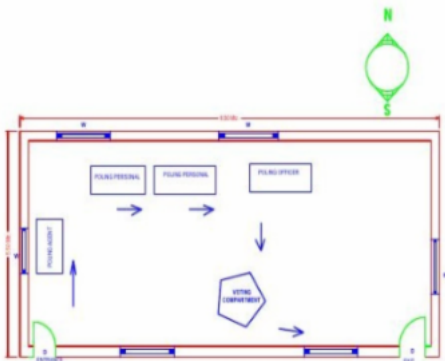

নির্বাচক নিবন্ধন আধিকারিকের স্বাক্ষর

Nazri Naksha

Google Map View

Polling Station Building Front View

Polling Station Front View

Cad View

Key MAP View

1 নাম : হালিমা বিবি স্বামীর নাম: সেক গোঁওস মহম্মদ বাড়ির নং : n0003 বয়স : 58 লিঙ্গ : মহিলা	SKS2515955 ফটো উপলব্ধ	2 নাম : সেক মইদুল ইসলাম পিতার নাম: সেক নুর মহম্মদ বাড়ির নং : n0014 বয়স : 37 লিঙ্গ : পুরুষ	SKS1166149 ফটো উপলব্ধ	3 নাম : নাজমা বিবি স্বামীর নাম: সেক মইনুদ্দিন বাড়ির নং : n0038 বয়স : 57 লিঙ্গ : মহিলা	WB/29/218/303052 ফটো উপলব্ধ
4 নাম : সেক আব সাদ্দাম পিতার নাম: সেক আব্দুল্লা বাড়ির নং : n0203 বয়স : 39 লিঙ্গ : পুরুষ	SKS1279330 ফটো উপলব্ধ	5 নাম : সাকিলা বিবি স্বামীর নাম: সেক মইদুল ইসলাম বাড়ির নং : n0082 বয়স : 32 লিঙ্গ : মহিলা	SKS1530377 ফটো উপলব্ধ	6 নাম : সেক জুম পিতার নাম: সেক নিজামুদ্দিন বাড়ির নং : n0181 বয়স : 39 লিঙ্গ : পুরুষ	SKS1739358 ফটো উপলব্ধ
7 নাম : আহেদা বিবি স্বামীর নাম: সেক আব সাদ্দাম বাড়ির নং : n0204 বয়স : 43 লিঙ্গ : মহিলা	SKS1705284 ফটো উপলব্ধ	8 নাম : মাবিয়া বিবি স্বামীর নাম: সেক রবিউল ইসলাম বাড়ির নং : n0132 বয়স : 30 লিঙ্গ : মহিলা	SKS1783125 ফটো উপলব্ধ	9 নাম : আলি হোসেন সাহা পিতার নাম: মইদুল হোসেন সাহা বাড়ির নং : n0173 বয়স : 64 লিঙ্গ : পুরুষ	LWJ2089290 ফটো উপলব্ধ
10 নাম : হাসিনা বিবি স্বামীর নাম: সেক হোসেন সাহা বাড়ির নং : n0181 বয়স : 57 লিঙ্গ : মহিলা	LWJ2089308 ফটো উপলব্ধ	11 নাম : সেখ হানিফ মুহাম্মদ পিতার নাম: সেক গোঁওস মহম্মদ বাড়ির নং : n0003 বয়স : 29 লিঙ্গ : পুরুষ	SKS1782796 ফটো উপলব্ধ	12 নাম : কোকিলা বিবি স্বামীর নাম: আজিজুল রহমান বাড়ির নং : n0082 বয়স : 27 লিঙ্গ : মহিলা	SKS2029189 ফটো উপলব্ধ
13 নাম : সেখ ইত্তাদুল পিতার নাম: সেক ওকুর বাড়ির নং : n0247 বয়স : 34 লিঙ্গ : পুরুষ	XTV1354976 ফটো উপলব্ধ	14 নাম : বানু বিবি স্বামীর নাম: শের আলি বাড়ির নং : n0252 বয়স : 64 লিঙ্গ : মহিলা	WB/29/218/306423 ফটো উপলব্ধ	15 নাম : মোফেজা বিবি স্বামীর নাম: মসিবুল খাঁ বাড়ির নং : n0191 বয়স : 32 লিঙ্গ : মহিলা	SKS1624766 ফটো উপলব্ধ
16 নাম : সেক জাহের আলি পিতার নাম: সেক নেজামুদ্দিন বাড়ির নং : n0181 বয়স : 38 লিঙ্গ : পুরুষ	SKS1278613 ফটো উপলব্ধ	17 নাম : আসেরা বিবি স্বামীর নাম: সেক জুম বাড়ির নং : n0181 বয়স : 35 লিঙ্গ : মহিলা	SKS1278159 ফটো উপলব্ধ	18 নাম : জাহানারা বিবি স্বামীর নাম: সেক জাহের আলি বাড়ির নং : n0181 বয়স : 44 লিঙ্গ : মহিলা	SKS1382563 ফটো উপলব্ধ
19 নাম : আমেনা বিবি স্বামীর নাম: হোসেন শাহ বাড়ির নং : n0173 বয়স : 30 লিঙ্গ : মহিলা	SKS1705060 ফটো উপলব্ধ	20 নাম : সেক আব্দুল রাসিদ পিতার নাম: সেক খালিল বাড়ির নং : n0151 বয়স : 57 লিঙ্গ : পুরুষ	LWJ2094860 ফটো উপলব্ধ	21 নাম : সাবিনা বিবি স্বামীর নাম: সেক আসরাফ আলি বাড়ির নং : n0148 বয়স : 38 লিঙ্গ : মহিলা	SKS1624451 ফটো উপলব্ধ
22 নাম : সেক হাবিবুল ইসলাম পিতার নাম: সেক উম্মার ফারুক বাড়ির নং : n0132 বয়স : 34 লিঙ্গ : পুরুষ	SKS1530286 ফটো উপলব্ধ	23 নাম : সেক রবিউল ইসলাম পিতার নাম: সেক উম্মার ফারুক বাড়ির নং : n0132 বয়স : 37 লিঙ্গ : পুরুষ	SKS1530294 ফটো উপলব্ধ	24 নাম : আফেজা বিবি স্বামীর নাম: সেক ফারুক বাড়ির নং : n0132 বয়স : 74 লিঙ্গ : মহিলা	SKS1278415 ফটো উপলব্ধ
25 নাম : সেক সাদ্দাম জামান পিতার নাম: সেক রেয়াজুল রহমান বাড়ির নং : n0083 বয়স : 35 লিঙ্গ : পুরুষ	SKS1383074 ফটো উপলব্ধ	26 নাম : সেক মইদুল ইসলাম পিতার নাম: সেক সেরাজুল রহমান বাড়ির নং : n0082 বয়স : 40 লিঙ্গ : পুরুষ	SKS1278217 ফটো উপলব্ধ	27 নাম : সেক সেরাজুল রহমান পিতার নাম: সেক আমিনুদ্দিন বাড়ির নং : n0082 বয়স : 82 লিঙ্গ : পুরুষ	WB/29/218/303045 ফটো উপলব্ধ
28 নাম : বাদশাজাদি স্বামীর নাম: গোস্তাদ খাঁ বাড়ির নং : n0022 বয়স : 74 লিঙ্গ : মহিলা	LWJ2239333 ফটো উপলব্ধ	29 নাম : সেক সমেদুল রহমান পিতার নাম: সেক সেরাজুল রহমান বাড়ির নং : n0082 বয়স : 42 লিঙ্গ : পুরুষ	LWJ2329829 ফটো উপলব্ধ	30 নাম : সেক আসরাফ আলি পিতার নাম: সেক উজির আলি বাড়ির নং : n0148 বয়স : 34 লিঙ্গ : পুরুষ	LWJ2094886 ফটো উপলব্ধ