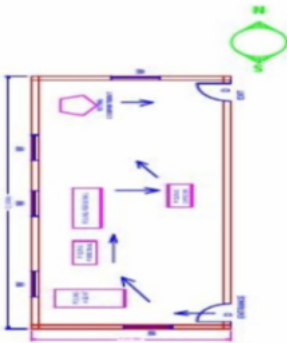

নির্বাচক নিবন্ধন আধিকারিকের স্বাক্ষর

Nazri Naksha

Google Map View

Polling Station Building Front View

Polling Station Front View

Cad View

Key MAP View

বিধানসভা নির্বাচনক্ষেত্রের নং, নাম : 229-ডেবরা
ভাগ নং, নাম : 1-কৃষ্ণপুর