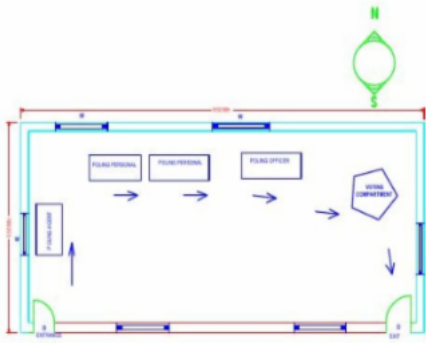

নির্বাচক নিবন্ধন আধিকারিকের স্বাক্ষর

Nazri Naksha

Google Map View

Polling Station Building Front View

Polling Station Front View

Cad View

Key MAP View

বিধানসভা নির্বাচনক্ষেত্রের নং, নাম : 229-ডেবরা  
ভাগ নং, নাম : 1-রুকতাপাটনা