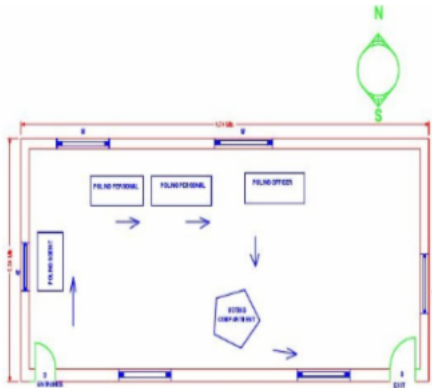

নির্বাচক নিবন্ধন আধিকারিকের স্বাক্ষর

Nazri Naksha

Google Map View

Polling Station Building Front View

Polling Station Front View

Cad View

Key MAP View

বিধানসভা নির্বাচনক্ষেত্রের নং, নাম : 229-ডেবরা
ভাগ নং, নাম : 1-রঘুনাথপুর