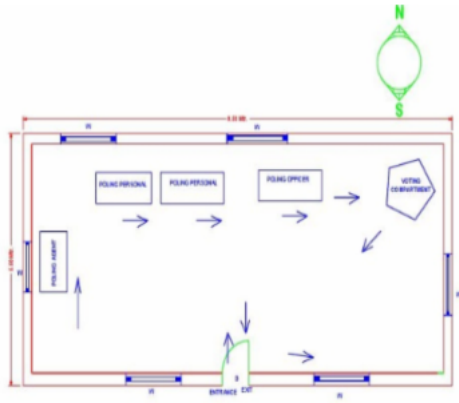

নির্বাচক নিবন্ধন আধিকারিকের স্বাক্ষর

Nazri Naksha

Google Map View

Polling Station Building Front View

Polling Station Front View

Cad View

Key MAP View

1 নাম : মাধব আড়ি পিতার নাম: শম্ভু আড়ি বাড়ির নং : n0179 বয়স : 54 লিঙ্গ : পুরুষ ফটো উপলব্ধ	WB/29/218/312430	2 নাম : মোহন আড়ি পিতার নাম: রাম আড়ি বাড়ির নং : n0179 বয়স : 31 লিঙ্গ : পুরুষ ফটো উপলব্ধ	SKS1706514	3 নাম : বিশ্বজিৎ আড়ি পিতার নাম: মাধব আড়ি বাড়ির নং : এন0179 বয়স : 28 লিঙ্গ : পুরুষ ফটো উপলব্ধ	SKS2112290
4 নাম : বুদ্ধদেব আড়ি পিতার নাম: মাধব আড়ি বাড়ির নং : এন0179 বয়স : 23 লিঙ্গ : পুরুষ ফটো উপলব্ধ	SKS2439032	5 নাম : মমতা আড়ি স্বামীর নাম: মাধব আড়ি বাড়ির নং : n0179 বয়স : 52 লিঙ্গ : মহিলা	SKS2505923	6 নাম : চম্পা আড়ি স্বামীর নাম: মোহন আড়ি বাড়ির নং : n0179 বয়স : 29 লিঙ্গ : মহিলা	SKS1784743
7 নাম : বর্না দোলই আড়ি স্বামীর নাম: বিশ্বজিৎ আড়ি বাড়ির নং : এন0179 বয়স : 29 লিঙ্গ : মহিলা ফটো উপলব্ধ	SKS2316602	8 নাম : যমুনা আড়ি স্বামীর নাম: রামপদ আড়ি বাড়ির নং : n0179 বয়স : 49 লিঙ্গ : মহিলা ফটো উপলব্ধ	SKS2505907	9 নাম : মন্দিরা সামন্ত আদক স্বামীর নাম: দীপক আদক বাড়ির নং : এন0042 বয়স : 23 লিঙ্গ : মহিলা ফটো উপলব্ধ	SKS2498780
10 নাম : অর্পণ আদক পিতার নাম: মধুসূদন আদক বাড়ির নং : 043 বয়স : 24 লিঙ্গ : পুরুষ ফটো উপলব্ধ	SKS2295335	11 নাম : সুমন আদক পিতার নাম: মধুসূদন আদক বাড়ির নং : এন0043 বয়স : 26 লিঙ্গ : পুরুষ ফটো উপলব্ধ	SKS2075091	12 নাম : বংশী আদক পিতার নাম: কানাই আদক বাড়ির নং : n0042 বয়স : 56 লিঙ্গ : পুরুষ ফটো উপলব্ধ	WB/29/218/312553
13 নাম : ছায়ারানী আদক স্বামীর নাম: বংশী আদক বাড়ির নং : n0042 বয়স : 52 লিঙ্গ : মহিলা ফটো উপলব্ধ	WB/29/218/312101	14 নাম : দীপক আদক পিতার নাম: বংশীবদন আদক বাড়ির নং : n0042 বয়স : 30 লিঙ্গ : পুরুষ ফটো উপলব্ধ	SKS1706589	15 নাম : মধুসূদন আদক পিতার নাম: কানাই আদক বাড়ির নং : n0043 বয়স : 52 লিঙ্গ : পুরুষ ফটো উপলব্ধ	WB/29/218/312215
16 নাম : অপর্ণা আদক স্বামীর নাম: মধুসূদন আদক বাড়ির নং : n0043 বয়স : 43 লিঙ্গ : মহিলা ফটো উপলব্ধ	LWJ1999408	17 নাম : সুপ্রিয়া আদক সামন্ত স্বামীর নাম: আশীষ সামন্ত বাড়ির নং : মালিঘাটা বয়স : 30 লিঙ্গ : মহিলা ফটো উপলব্ধ	SKS2210607	18 নাম : দেবশীষ কর পিতার নাম: বিনোদ কর বাড়ির নং : n0169 বয়স : 48 লিঙ্গ : পুরুষ ফটো উপলব্ধ	LWJ1455518
19 নাম : শ্যামা কর স্বামীর নাম: দেবশীষ কর বাড়ির নং : n0169 বয়স : 44 লিঙ্গ : মহিলা ফটো উপলব্ধ	LWJ1999416	20 নাম : অসিত গোস্বামী পিতার নাম: অনন্দ গোস্বামী বাড়ির নং : n0045 বয়স : 60 লিঙ্গ : পুরুষ ফটো উপলব্ধ	WB/29/218/312260	21 নাম : দিল্লী গোস্বামী স্বামীর নাম: অসিত গোস্বামী বাড়ির নং : n0045 বয়স : 57 লিঙ্গ : মহিলা ফটো উপলব্ধ	WB/29/218/312241
22 নাম : হরিহর গোস্বামী পিতার নাম: গোবিন্দ গোস্বামী বাড়ির নং : n0047 বয়স : 72 লিঙ্গ : পুরুষ ফটো উপলব্ধ	WB/29/218/312149	23 নাম : আশীষ গোস্বামী পিতার নাম: আনন্দ গোস্বামী বাড়ির নং : n0046 বয়স : 46 লিঙ্গ : পুরুষ ফটো উপলব্ধ	LWJ1455443	24 নাম : রিঙ্কু গোস্বামী স্বামীর নাম: আশীষ গোস্বামী বাড়ির নং : n0046 বয়স : 37 লিঙ্গ : মহিলা ফটো উপলব্ধ	SKS1166792
25 নাম : পার্থ গোস্বামী পিতার নাম: অসিত গোস্বামী বাড়ির নং : n0045 বয়স : 37 লিঙ্গ : পুরুষ ফটো উপলব্ধ	SKS1166867	26 নাম : চন্দনা ঘন্টি স্বামীর নাম: গোবিন্দ ঘাটা বাড়ির নং : n0057 বয়স : 39 লিঙ্গ : মহিলা ফটো উপলব্ধ	LWJ2282259	27 নাম : গোবিন্দ ঘাটা পিতার নাম: নন্দ ঘাটা বাড়ির নং : n0057 বয়স : 46 লিঙ্গ : পুরুষ ফটো উপলব্ধ	LWJ1455898
28 নাম : পরুলবালা ঘন্টি স্বামীর নাম: নন্দ ঘাটা বাড়ির নং : n0057 বয়স : 72 লিঙ্গ : মহিলা ফটো উপলব্ধ	SKS2140572	29 নাম : রাজু ঘোষ পিতার নাম: নন্দ ঘোষ বাড়ির নং : n0197 বয়স : 37 লিঙ্গ : পুরুষ ফটো উপলব্ধ	SKS1281427	30 নাম : মিতালী সামন্ত স্বামীর নাম: গৌরহরী সামন্ত বাড়ির নং : n0161 বয়স : 37 লিঙ্গ : মহিলা ফটো উপলব্ধ	SKS1281302