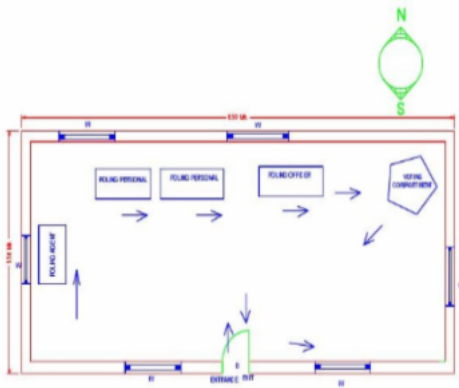

নির্বাচক নিবন্ধন আধিকারিকের স্বাক্ষর

Nazri Naksha

Google Map View

Polling Station Building Front View

Polling Station Front View

Cad View

Key MAP View

1 নাম : অনিমা আচার্য স্বামীর নাম: সুনীল আচার্য বাড়ির নং : n0016 বয়স : 45 লিঙ্গ : মহিলা	LWJ1522226 ফটো উপলব্ধ	2 নাম : মিনতি আচার্য স্বামীর নাম: অনিল আচার্য বাড়ির নং : n0016 বয়স : 58 লিঙ্গ : মহিলা	WB/29/218/312572 ফটো উপলব্ধ	3 নাম : হীরালাল উথাসিনী পিতার নাম: রবীন্দ্র উথাসিনী বাড়ির নং : n0017 বয়স : 33 লিঙ্গ : পুরুষ	SKS1670744 ফটো উপলব্ধ
4 নাম : পঞ্চানন বিষই পিতার নাম: বিশ্বনাথ বিষই বাড়ির নং : n0017 বয়স : 41 লিঙ্গ : পুরুষ	SKS1281724 ফটো উপলব্ধ	5 নাম : অনিমা ঘোষ স্বামীর নাম: লক্ষ্মীকান্ত ঘোষ বাড়ির নং : n0017 বয়স : 43 লিঙ্গ : মহিলা	LWJ1999648 ফটো উপলব্ধ	6 নাম : লক্ষ্মীকান্ত ঘোষ পিতার নাম: অজিত ঘোষ বাড়ির নং : n0017 বয়স : 49 লিঙ্গ : পুরুষ	LWJ1902139 ফটো উপলব্ধ
7 নাম : উমারানী উথাসিনী স্বামীর নাম: রবীন্দ্র উথাসিনী বাড়ির নং : n0017 বয়স : 57 লিঙ্গ : মহিলা	WB/29/218/312670 ফটো উপলব্ধ	8 নাম : রবীন্দ্র উথাসিনী পিতার নাম: গনেশ উথাসিনী বাড়ির নং : n0017 বয়স : 62 লিঙ্গ : পুরুষ	WB/29/218/312549 ফটো উপলব্ধ	9 নাম : পদ্মারানী আচার্য স্বামীর নাম: সুধাংশু আচার্য বাড়ির নং : বয়স : 82 লিঙ্গ : মহিলা	WB/29/218/312230 ফটো উপলব্ধ
10 নাম : সন্ধ্যারানী দোলই স্বামীর নাম: গৌর দোলই বাড়ির নং : n0017 বয়স : 80 লিঙ্গ : মহিলা	WB/29/218/312685 ফটো উপলব্ধ	11 নাম : পলি রানী আচার্য স্বামীর নাম: স্বপন আচার্য বাড়ির নং : n0016 বয়স : 41 লিঙ্গ : মহিলা	LWJ2100170 ফটো উপলব্ধ	12 নাম : অনিল আচার্য পিতার নাম: চিত্তরঞ্জন আচার্য বাড়ির নং : n0016 বয়স : 68 লিঙ্গ : পুরুষ	WB/29/218/312450 ফটো উপলব্ধ
13 নাম : নির্মালা আচার্য স্বামীর নাম: চিত্তরঞ্জন আচার্য বাড়ির নং : n0016 বয়স : 86 লিঙ্গ : মহিলা	WB/29/218/312571 ফটো উপলব্ধ	14 নাম : বুদ্ধদেব আচার্য পিতার নাম: যুগল আচার্য বাড়ির নং : n0001 বয়স : 35 লিঙ্গ : পুরুষ	SKS1384759 ফটো উপলব্ধ	15 নাম : প্রতিমা আচার্য স্বামীর নাম: যুগল আচার্য বাড়ির নং : এন001 বয়স : 59 লিঙ্গ : মহিলা	LWJ1902444 ফটো উপলব্ধ
16 নাম : যুগল আচার্য পিতার নাম: হিমাংশু আচার্য বাড়ির নং : এন001 বয়স : 59 লিঙ্গ : পুরুষ	LWJ1902451 ফটো উপলব্ধ	17 নাম : সৌরভ আচার্য পিতার নাম: সুনীল আচার্য বাড়ির নং : এন0016 বয়স : 26 লিঙ্গ : পুরুষ	SKS2075752 ফটো উপলব্ধ	18 নাম : সুনীল আচার্য পিতার নাম: চিত্তরঞ্জন আচার্য বাড়ির নং : n0016 বয়স : 59 লিঙ্গ : পুরুষ	SKS2140663 ফটো উপলব্ধ
19 নাম : তাপস দোলই পিতার নাম: গৌর দোলই বাড়ির নং : n0017 বয়স : 52 লিঙ্গ : পুরুষ	LWJ2330827 ফটো উপলব্ধ	20 নাম : আশীষ আচার্য পিতার নাম: অনিল আচার্য বাড়ির নং : n0016 বয়স : 41 লিঙ্গ : পুরুষ	LWJ2099687 ফটো উপলব্ধ	21 নাম : সৃষ্টি আচার্য পিতার নাম: সুনীল আচার্য বাড়ির নং : এন0016 বয়স : 25 লিঙ্গ : মহিলা	SKS2291052 ফটো উপলব্ধ
22 নাম : মৌমিতা দোলই পিতার নাম: তাপস দোলই বাড়ির নং : এন0017 বয়স : 22 লিঙ্গ : মহিলা	SKS2450617 ফটো উপলব্ধ	23 নাম : স্বপন আচার্য পিতার নাম: চিত্তরঞ্জন আচার্য বাড়ির নং : n0016 বয়স : 46 লিঙ্গ : পুরুষ	LWJ1456805 ফটো উপলব্ধ	24 নাম : প্রিয়ান্বিতা আচার্য স্বামীর নাম: সৌরভ আচার্য বাড়ির নং : এন0016 বয়স : 23 লিঙ্গ : মহিলা	SKS2527265 ফটো উপলব্ধ
25 নাম : শুভাম আচার্য পিতার নাম: স্বপন আচার্য বাড়ির নং : এন0016 বয়স : 21 লিঙ্গ : পুরুষ	SKS2516268 ফটো উপলব্ধ	26 নাম : সঞ্জয় উথাসিনী পিতার নাম: রবীন্দ্র উথাসিনী বাড়ির নং : n0017 বয়স : 35 লিঙ্গ : পুরুষ	SKS1384924 ফটো উপলব্ধ	27 নাম : লোকেশ ঘোষ পিতার নাম: লক্ষ্মীকান্ত ঘোষ বাড়ির নং : এন0017 বয়স : 24 লিঙ্গ : পুরুষ	SKS2282135 ফটো উপলব্ধ
28 নাম : কমলা আদক স্বামীর নাম: যোগেন্দ্র আদক বাড়ির নং : n0076 বয়স : 77 লিঙ্গ : মহিলা	SKS2248565 ফটো উপলব্ধ	29 নাম : ভাস্কর কোল্যা পিতার নাম: শ্রীমন্ত কোল্যা বাড়ির নং : N0053 বয়স : 25 লিঙ্গ : পুরুষ	SKS2238871 ফটো উপলব্ধ	30 নাম : স্বপন কোল্যা পিতার নাম: নিমাই কোল্যা বাড়ির নং : n0050 বয়স : 50 লিঙ্গ : পুরুষ	SKS1706761 ফটো উপলব্ধ