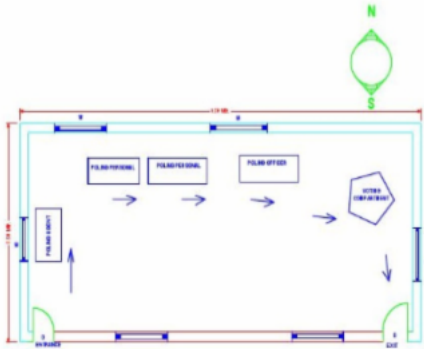

নির্বাচক নিবন্ধন আধিকারিকের স্বাক্ষর

Nazri Naksha

Google Map View

Polling Station Building Front View

Polling Station Front View

Cad View

Key MAP View

1 নাম : কনিকা খাঁড়া স্বামীর নাম: শক্তিপদ খাঁড়া বাড়ির নং : n0001 বয়স : 48 লিঙ্গ : মহিলা	LWJ2101186 ফটো উপলব্ধ	2 নাম : সন্ধ্যারানী খাঁড়া স্বামীর নাম: শংকর খাঁড়া বাড়ির নং : n0001 বয়স : 70 লিঙ্গ : মহিলা	WB/29/218/315203 ফটো উপলব্ধ	3 নাম : শক্তিপদ খাঁড়া পিতার নাম: শংকর খাঁড়া বাড়ির নং : n0001 বয়স : 50 লিঙ্গ : পুরুষ	WB/29/218/315150 ফটো উপলব্ধ
4 নাম : হরেকৃষ্ণ সামন্ত পিতার নাম: অরুণ সামন্ত বাড়ির নং : N0001 বয়স : 25 লিঙ্গ : পুরুষ	SKS2226447 ফটো উপলব্ধ	5 নাম : অনিমেশ খাঁড়া পিতার নাম: শক্তিপদ খাঁড়া বাড়ির নং : এন0001 বয়স : 23 লিঙ্গ : পুরুষ	SKS2365047 ফটো উপলব্ধ	6 নাম : পাপিয়া বেদা চৌধুরী স্বামীর নাম: পার্থা শংকর চৌধুরী বাড়ির নং : এন001 বয়স : 27 লিঙ্গ : মহিলা	XUN2406841 ফটো উপলব্ধ
7 নাম : রামকৃষ্ণ খাঁন পিতার নাম: মদনচন্দ্র খাঁন বাড়ির নং : n0003 বয়স : 46 লিঙ্গ : পুরুষ	LWJ1456516 ফটো উপলব্ধ	8 নাম : মৌসুমী ভূঞা খাঁন স্বামীর নাম: রাজকুমার খাঁন বাড়ির নং : এন0011 বয়স : 26 লিঙ্গ : মহিলা	SKS2076008 ফটো উপলব্ধ	9 নাম : মদন খাঁন পিতার নাম: শরৎ খাঁন বাড়ির নং : n0003 বয়স : 75 লিঙ্গ : পুরুষ	SKS2166528 ফটো উপলব্ধ
10 নাম : পিয়ালী ভূঞা খাঁন স্বামীর নাম: নারায়ণ চন্দ্র খাঁন বাড়ির নং : এন0002 বয়স : 28 লিঙ্গ : মহিলা	SKS1914167 ফটো উপলব্ধ	11 নাম : মানিক খাঁন পিতার নাম: কালীপদ খাঁন বাড়ির নং : n0011 বয়স : 69 লিঙ্গ : পুরুষ	SKS2140911 ফটো উপলব্ধ	12 নাম : অসীমা পাল (খাঁন) স্বামীর নাম: রামকৃষ্ণ খাঁন বাড়ির নং : n0003 বয়স : 40 লিঙ্গ : মহিলা	LWJ2282465 ফটো উপলব্ধ
13 নাম : রাধাকৃষ্ণ খাঁন পিতার নাম: মদন চন্দ্র খাঁন বাড়ির নং : n0003 বয়স : 39 লিঙ্গ : পুরুষ	LWJ2200095 ফটো উপলব্ধ	14 নাম : অমৃতা পাঁজা (খাঁন) স্বামীর নাম: রঞ্জন খাঁন বাড়ির নং : n0011 বয়স : 38 লিঙ্গ : মহিলা	SKS1706886 ফটো উপলব্ধ	15 নাম : রঞ্জন খাঁন পিতার নাম: মানিক চন্দ্র খাঁন বাড়ির নং : n0011 বয়স : 39 লিঙ্গ : পুরুষ	SKS1449289 ফটো উপলব্ধ
16 নাম : শেফালী খাঁন স্বামীর নাম: দিলীপ খাঁন বাড়ির নং : n0005 বয়স : 44 লিঙ্গ : মহিলা	LWJ2101194 ফটো উপলব্ধ	17 নাম : সুদীপ খাঁন পিতার নাম: দিলীপ খাঁন বাড়ির নং : এন0005 বয়স : 26 লিঙ্গ : পুরুষ	SKS2076115 ফটো উপলব্ধ	18 নাম : হরেকৃষ্ণ খাঁন পিতার নাম: মদন খাঁন বাড়ির নং : n0003 বয়স : 43 লিঙ্গ : পুরুষ	LWJ1902576 ফটো উপলব্ধ
19 নাম : দিলীপ খাঁন পিতার নাম: ধীরেন্দ্র খাঁন বাড়ির নং : n0005 বয়স : 48 লিঙ্গ : পুরুষ	SKS2141067 ফটো উপলব্ধ	20 নাম : নারায়ণ চন্দ্র খাঁন পিতার নাম: গোপাল চন্দ্র খাঁন বাড়ির নং : n0002 বয়স : 37 লিঙ্গ : পুরুষ	LWJ2330926 ফটো উপলব্ধ	21 নাম : গোপালী খাঁন স্বামীর নাম: মানিক খাঁন বাড়ির নং : n0011 বয়স : 63 লিঙ্গ : মহিলা	SKS2140929 ফটো উপলব্ধ
22 নাম : গোপাল খাঁন পিতার নাম: শরৎ খাঁন বাড়ির নং : n0002 বয়স : 69 লিঙ্গ : পুরুষ	SKS2141026 ফটো উপলব্ধ	23 নাম : পদ্মাবতী খাঁন স্বামীর নাম: গোপাল খাঁন বাড়ির নং : n0002 বয়স : 62 লিঙ্গ : মহিলা	WB/29/218/315651 ফটো উপলব্ধ	24 নাম : বিশ্বনাথ খাঁন পিতার নাম: গোপাল খাঁন বাড়ির নং : n0002 বয়স : 42 লিঙ্গ : পুরুষ	LWJ2240406 ফটো উপলব্ধ
25 নাম : মৌমিতা মন্ডল (খাঁন) স্বামীর নাম: বিশ্বনাথ খাঁন বাড়ির নং : n0002 বয়স : 37 লিঙ্গ : মহিলা	SKS1385061 ফটো উপলব্ধ	26 নাম : ভানুমতি খাঁন স্বামীর নাম: মদন খাঁন বাড়ির নং : n0003 বয়স : 68 লিঙ্গ : মহিলা	WB/29/218/315713 ফটো উপলব্ধ	27 নাম : সুস্মিতা মাইতি (খাঁন) স্বামীর নাম: হরেকৃষ্ণ খাঁন বাড়ির নং : n0003 বয়স : 34 লিঙ্গ : মহিলা	SKS1532928 ফটো উপলব্ধ
28 নাম : অমিতা রানি মন্ডল খাঁন স্বামীর নাম: রাধাকৃষ্ণ খাঁন বাড়ির নং : n0003 বয়স : 33 লিঙ্গ : মহিলা	SKS1532936 ফটো উপলব্ধ	29 নাম : সন্ধ্যারানী খাঁন স্বামীর নাম: শ্যামাপদ খাঁন বাড়ির নং : n0004 বয়স : 72 লিঙ্গ : মহিলা	WB/29/218/315711 ফটো উপলব্ধ	30 নাম : গোপীনাথ খাঁন পিতার নাম: শ্যামাপদ খাঁন বাড়ির নং : n0004 বয়স : 39 লিঙ্গ : পুরুষ	LWJ2282531 ফটো উপলব্ধ