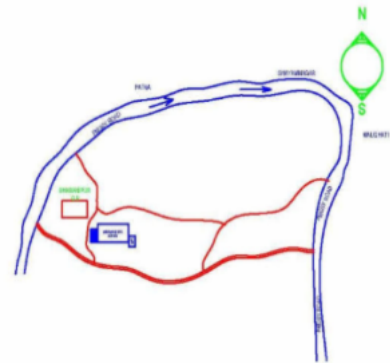

নির্বাচক নিবন্ধন আধিকারিকের স্বাক্ষর

Nazri Naksha

Google Map View

Polling Station Building Front View

Polling Station Front View

Cad View

Key MAP View

1 নাম : মুনমুন সী (রায়) স্বামীর নাম: কমল রায় বাড়ির নং : n0210 বয়স : 39 লিঙ্গ : মহিলা	SKS1422419 ফটো উপলব্ধ	2 নাম : সনৎ অধিকারী পিতার নাম: যামিনী অধিকারী বাড়ির নং : n0159 বয়স : 43 লিঙ্গ : পুরুষ	LWJ2020162 ফটো উপলব্ধ	3 নাম : অনিমা মাইতি অধিকারী স্বামীর নাম: সনৎ অধিকারী বাড়ির নং : N0159 বয়স : 37 লিঙ্গ : মহিলা	SKS2260891 ফটো উপলব্ধ
4 নাম : মালতি অধিকারী স্বামীর নাম: গৌর অধিকারী বাড়ির নং : n0231 বয়স : 56 লিঙ্গ : মহিলা	SKS1914621 ফটো উপলব্ধ	5 নাম : প্রীতি কর পিতার নাম: প্রভাত কর বাড়ির নং : N0056 বয়স : 25 লিঙ্গ : মহিলা	SKS2213411 ফটো উপলব্ধ	6 নাম : সোমা কর স্বামীর নাম: গনেশ চন্দ্র কর বাড়ির নং : n0059 বয়স : 31 লিঙ্গ : মহিলা	SKS1982123 ফটো উপলব্ধ
7 নাম : রিনা পাত্র কর স্বামীর নাম: দিলীপ কর বাড়ির নং : এন0056 বয়স : 26 লিঙ্গ : মহিলা	SKS2341600 ফটো উপলব্ধ	8 নাম : অভিজিৎ কর পিতার নাম: কানাই কর বাড়ির নং : এন0060 বয়স : 22 লিঙ্গ : পুরুষ	SKS2453785 ফটো উপলব্ধ	9 নাম : সোমা ভূঞা কর স্বামীর নাম: কার্তিক কর বাড়ির নং : এন0023 বয়স : 23 লিঙ্গ : মহিলা	SKS2482339 ফটো উপলব্ধ
10 নাম : জ্যোৎস্না কর মায়ের নাম: সাবিত্রী কর বাড়ির নং : n0061 বয়স : 46 লিঙ্গ : মহিলা	LWJ1531318 ফটো উপলব্ধ	11 নাম : কার্তিক কর পিতার নাম: কানাই কর বাড়ির নং : n0060 বয়স : 33 লিঙ্গ : পুরুষ	SKS1584408 ফটো উপলব্ধ	12 নাম : উত্তরা কর স্বামীর নাম: কানাই কর বাড়ির নং : n0060 বয়স : 53 লিঙ্গ : মহিলা	SKS1144914 ফটো উপলব্ধ
13 নাম : কানাই কর পিতার নাম: গোস্ট কর বাড়ির নং : n0060 বয়স : 67 লিঙ্গ : পুরুষ	WB/29/218/027321 ফটো উপলব্ধ	14 নাম : গনেশ চন্দ্র কর পিতার নাম: নিমাই কর বাড়ির নং : n0059 বয়স : 41 লিঙ্গ : পুরুষ	SKS1144955 ফটো উপলব্ধ	15 নাম : গীতা কর স্বামীর নাম: নিমাই কর বাড়ির নং : n0059 বয়স : 62 লিঙ্গ : মহিলা	WB/29/218/027156 ফটো উপলব্ধ
16 নাম : দিলীপ কর পিতার নাম: শীতল কর বাড়ির নং : n0056 বয়স : 33 লিঙ্গ : পুরুষ	SKS1422344 ফটো উপলব্ধ	17 নাম : প্রদীপ কর পিতার নাম: শীতল কর বাড়ির নং : n0056 বয়স : 39 লিঙ্গ : পুরুষ	SKS0055897 ফটো উপলব্ধ	18 নাম : পূজা কর স্বামীর নাম: প্রভাত কর বাড়ির নং : n0056 বয়স : 40 লিঙ্গ : মহিলা	SKS1212414 ফটো উপলব্ধ
19 নাম : প্রভাত কর পিতার নাম: শীতলচন্দ্র কর বাড়ির নং : n0056 বয়স : 51 লিঙ্গ : পুরুষ	WB/29/218/027237 ফটো উপলব্ধ	20 নাম : শ্রীমতি কর স্বামীর নাম: শীতলচন্দ্র কর বাড়ির নং : n0056 বয়স : 57 লিঙ্গ : মহিলা	WB/29/218/027400 ফটো উপলব্ধ	21 নাম : শীতলচন্দ্র কর পিতার নাম: ফকির কর বাড়ির নং : n0056 বয়স : 79 লিঙ্গ : পুরুষ	WB/29/218/027317 ফটো উপলব্ধ
22 নাম : কবিতা খাঁড়ী (কর) স্বামীর নাম: প্রদীপ কর বাড়ির নং : n0223 বয়স : 32 লিঙ্গ : মহিলা	SKS1914548 ফটো উপলব্ধ	23 নাম : ভাস্কর গোস্বামী পিতার নাম: অনূপ গোস্বামী বাড়ির নং : এন0 152 বয়স : 23 লিঙ্গ : পুরুষ	SKS2368215 ফটো উপলব্ধ	24 নাম : মল্লিকা গোস্বামী স্বামীর নাম: ব্রজগোপাল গোস্বামী বাড়ির নং : n0157 বয়স : 28 লিঙ্গ : মহিলা	SKS1982255 ফটো উপলব্ধ
25 নাম : প্রিয়াংকা দাস (গোস্বামী) স্বামীর নাম: গৌর গোস্বামী বাড়ির নং : n0154 বয়স : 31 লিঙ্গ : মহিলা	SKS1743442 ফটো উপলব্ধ	26 নাম : সুপ্রিয়া অধিকারী (গোস্বামী) স্বামীর নাম: মৃত্যঞ্জয় গোস্বামী বাড়ির নং : n0153 বয়স : 32 লিঙ্গ : মহিলা	SKS1743459 ফটো উপলব্ধ	27 নাম : বুলু অধিকারী (গোস্বামী) স্বামীর নাম: শংকর গোস্বামী বাড়ির নং : n0155 বয়স : 33 লিঙ্গ : মহিলা	SKS1743426 ফটো উপলব্ধ
28 নাম : শুভংকর গোস্বামী পিতার নাম: তপন গোস্বামী বাড়ির নং : এন0156 বয়স : 26 লিঙ্গ : পুরুষ	SKS2045623 ফটো উপলব্ধ	29 নাম : ব্রজগোপাল গোস্বামী পিতার নাম: স্বপন গোস্বামী বাড়ির নং : n0157 বয়স : 32 লিঙ্গ : পুরুষ	SKS1489475 ফটো উপলব্ধ	30 নাম : কৃষ্ণা গোস্বামী স্বামীর নাম: স্বপন গোস্বামী বাড়ির নং : n0157 বয়স : 52 লিঙ্গ : মহিলা	WB/29/218/027214 ফটো উপলব্ধ