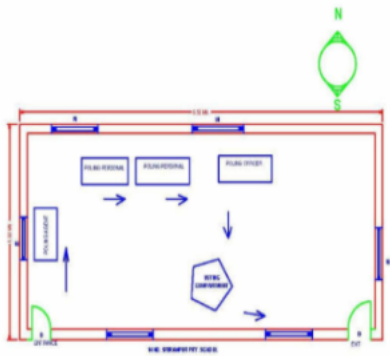

নির্বাচক নিবন্ধন আধিকারিকের স্বাক্ষর

Nazri Naksha

Google Map View

Polling Station Building Front View

Polling Station Front View

Cad View

Key MAP View

1 নাম : মুনমুন সী (রায়) স্বামীর নাম: কমল রায় বাড়ির নং : n0210 বয়স : 39 লিঙ্গ : মহিলা	SKS1422419 ফটো উপলব্ধ	2 নাম : সনৎ অধিকারী পিতার নাম: যামিনী অধিকারী বাড়ির নং : n0159 বয়স : 43 লিঙ্গ : পুরুষ	LWJ2020162 ফটো উপলব্ধ	3 নাম : অনিমা মাইতি অধিকারী স্বামীর নাম: সনৎ অধিকারী বাড়ির নং : N0159 বয়স : 37 লিঙ্গ : মহিলা	SKS2260891 ফটো উপলব্ধ
4 নাম : মালতি অধিকারী স্বামীর নাম: গৌর অধিকারী বাড়ির নং : n0231 বয়স : 56 লিঙ্গ : মহিলা	SKS1914621 ফটো উপলব্ধ	5 নাম : প্রীতি কর পিতার নাম: প্রভাত কর বাড়ির নং : N0056 বয়স : 25 লিঙ্গ : মহিলা	SKS2213411 ফটো উপলব্ধ	6 নাম : সোমা কর স্বামীর নাম: গনেশ চন্দ্র কর বাড়ির নং : n0059 বয়স : 31 লিঙ্গ : মহিলা	SKS1982123 ফটো উপলব্ধ
7 নাম : রিনা পাত্র কর স্বামীর নাম: দিলীপ কর বাড়ির নং : এন0056 বয়স : 26 লিঙ্গ : মহিলা	SKS2341600 ফটো উপলব্ধ	8 নাম : অভিজিৎ কর পিতার নাম: কানাই কর বাড়ির নং : এন0060 বয়স : 22 লিঙ্গ : পুরুষ	SKS2453785 ফটো উপলব্ধ	9 নাম : সোমা ভূঞা কর স্বামীর নাম: কার্তিক কর বাড়ির নং : এন0023 বয়স : 23 লিঙ্গ : মহিলা	SKS2482339 ফটো উপলব্ধ
10 নাম : জ্যোৎস্না কর মায়ের নাম: সাবিত্রী কর বাড়ির নং : n0061 বয়স : 46 লিঙ্গ : মহিলা	LWJ1531318 ফটো উপলব্ধ	11 নাম : কার্তিক কর পিতার নাম: কানাই কর বাড়ির নং : n0060 বয়স : 33 লিঙ্গ : পুরুষ	SKS1584408 ফটো উপলব্ধ	12 নাম : উত্তরা কর স্বামীর নাম: কানাই কর বাড়ির নং : n0060 বয়স : 53 লিঙ্গ : মহিলা	SKS1144914 ফটো উপলব্ধ
13 নাম : কানাই কর পিতার নাম: গোস্ট কর বাড়ির নং : n0060 বয়স : 67 লিঙ্গ : পুরুষ	WB/29/218/027321 ফটো উপলব্ধ	14 নাম : গনেশ চন্দ্র কর পিতার নাম: নিমাই কর বাড়ির নং : n0059 বয়স : 41 লিঙ্গ : পুরুষ	SKS1144955 ফটো উপলব্ধ	15 নাম : গীতা কর স্বামীর নাম: নিমাই কর বাড়ির নং : n0059 বয়স : 62 লিঙ্গ : মহিলা	WB/29/218/027156 ফটো উপলব্ধ
16 নাম : দিলীপ কর পিতার নাম: শীতল কর বাড়ির নং : n0056 বয়স : 33 লিঙ্গ : পুরুষ	SKS1422344 ফটো উপলব্ধ	17 নাম : প্রদীপ কর পিতার নাম: শীতল কর বাড়ির নং : n0056 বয়স : 39 লিঙ্গ : পুরুষ	SKS0055897 ফটো উপলব্ধ	18 নাম : পূজা কর স্বামীর নাম: প্রভাত কর বাড়ির নং : n0056 বয়স : 40 লিঙ্গ : মহিলা	SKS1212414 ফটো উপলব্ধ
19 নাম : প্রভাত কর পিতার নাম: শীতলচন্দ্র কর বাড়ির নং : n0056 বয়স : 51 লিঙ্গ : পুরুষ	WB/29/218/027237 ফটো উপলব্ধ	20 নাম : শ্রীমতি কর স্বামীর নাম: শীতলচন্দ্র কর বাড়ির নং : n0056 বয়স : 57 লিঙ্গ : মহিলা	WB/29/218/027400 ফটো উপলব্ধ	21 নাম : শীতলচন্দ্র কর পিতার নাম: ফকির কর বাড়ির নং : n0056 বয়স : 79 লিঙ্গ : পুরুষ	WB/29/218/027317 ফটো উপলব্ধ
22 নাম : কবিতা খাঁড়ী (কর) স্বামীর নাম: প্রদীপ কর বাড়ির নং : n0223 বয়স : 32 লিঙ্গ : মহিলা	SKS1914548 ফটো উপলব্ধ	23 নাম : ভাস্কর গোস্বামী পিতার নাম: অনূপ গোস্বামী বাড়ির নং : এন0 152 বয়স : 23 লিঙ্গ : পুরুষ	SKS2368215 ফটো উপলব্ধ	24 নাম : মল্লিকা গোস্বামী স্বামীর নাম: ব্রজগোপাল গোস্বামী বাড়ির নং : n0157 বয়স : 28 লিঙ্গ : মহিলা	SKS1982255 ফটো উপলব্ধ
25 নাম : প্রিয়াংকা দাস (গোস্বামী) স্বামীর নাম: গৌর গোস্বামী বাড়ির নং : n0154 বয়স : 31 লিঙ্গ : মহিলা	SKS1743442 ফটো উপলব্ধ	26 নাম : সুপ্রিয়া অধিকারী (গোস্বামী) স্বামীর নাম: মৃত্যঞ্জয় গোস্বামী বাড়ির নং : n0153 বয়স : 32 লিঙ্গ : মহিলা	SKS1743459 ফটো উপলব্ধ	27 নাম : বুলু অধিকারী (গোস্বামী) স্বামীর নাম: শংকর গোস্বামী বাড়ির নং : n0155 বয়স : 33 লিঙ্গ : মহিলা	SKS1743426 ফটো উপলব্ধ
28 নাম : শুভংকর গোস্বামী পিতার নাম: তপন গোস্বামী বাড়ির নং : এন0156 বয়স : 26 লিঙ্গ : পুরুষ	SKS2045623 ফটো উপলব্ধ	29 নাম : ব্রজগোপাল গোস্বামী পিতার নাম: স্বপন গোস্বামী বাড়ির নং : n0157 বয়স : 32 লিঙ্গ : পুরুষ	SKS1489475 ফটো উপলব্ধ	30 নাম : কৃষ্ণা গোস্বামী স্বামীর নাম: স্বপন গোস্বামী বাড়ির নং : n0157 বয়স : 52 লিঙ্গ : মহিলা	WB/29/218/027214 ফটো উপলব্ধ