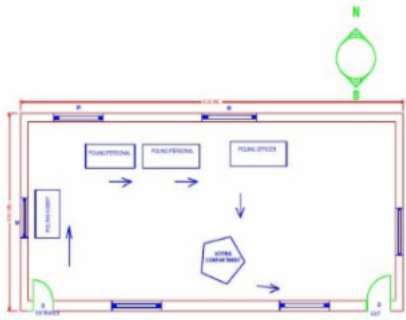

নির্বাচক নিবন্ধন আধিকারিকের স্বাক্ষর

Nazri Naksha

Google Map View

Polling Station Building Front View

Polling Station Front View

Cad View

Key MAP View

1 নাম : নারায়ন অধিকারী পিতার নাম: গোপাল অধিকারী বাড়ির নং : n0082 বয়স : 63 লিঙ্গ : পুরুষ	WB/29/218/318243	2 নাম : কাজল অধিকারী স্বামীর নাম: নারায়ন অধিকারী বাড়ির নং : n0082 বয়স : 55 লিঙ্গ : মহিলা	WB/29/218/318244	3 নাম : তপন অধিকারী পিতার নাম: নারায়ন অধিকারী বাড়ির নং : n0082 বয়স : 36 লিঙ্গ : পুরুষ	SKS1385434
4 নাম : শক্তি অধিকারী পিতার নাম: গোবিন্দ অধিকারী বাড়ির নং : n0083 বয়স : 59 লিঙ্গ : পুরুষ	WB/29/218/318319	5 নাম : ভারতী অধিকারী স্বামীর নাম: শক্তি অধিকারী বাড়ির নং : n0083 বয়স : 55 লিঙ্গ : মহিলা	WB/29/218/318280	6 নাম : মিলন অধিকারী পিতার নাম: শক্তি অধিকারী বাড়ির নং : n0083 বয়স : 37 লিঙ্গ : পুরুষ	SKS1385426
7 নাম : শ্যামলী অধিকারী স্বামীর নাম: কৃষ্ণচরন অধিকারী বাড়ির নং : n0084 বয়স : 60 লিঙ্গ : মহিলা	WB/29/218/318484	8 নাম : অরুণ অধিকারী পিতার নাম: কৃষ্ণচরন অধিকারী বাড়ির নং : n0084 বয়স : 38 লিঙ্গ : পুরুষ	LWJ2331254	9 নাম : অনুপ অধিকারী পিতার নাম: কৃষ্ণচরন অধিকারী বাড়ির নং : n0084 বয়স : 38 লিঙ্গ : পুরুষ	LWJ2331239
10 নাম : সুপর্ণা অধিকারী স্বামীর নাম: অরুণ অধিকারী বাড়ির নং : n0084 বয়স : 30 লিঙ্গ : মহিলা	SKS1785534	11 নাম : মনিকা সামন্ত অধিকারী পিতার নাম: অশোক সামন্ত বাড়ির নং : N0069 বয়স : 27 লিঙ্গ : মহিলা	WUQ2357689	12 নাম : সুমনি আড়ি বাগ পিতার নাম: পলাশ বাগ বাড়ির নং : N0107 বয়স : 28 লিঙ্গ : মহিলা	SKS2221851
13 নাম : বিদ্যুৎ আড়ী পিতার নাম: প্রভাকর আড়ী বাড়ির নং : এন0220 বয়স : 23 লিঙ্গ : পুরুষ	SKS2373173	14 নাম : প্রিয়া কারপার স্বামীর নাম: বনু কারপার বাড়ির নং : N0213 বয়স : 27 লিঙ্গ : মহিলা	SKS2221802	15 নাম : প্রবীর কারপার পিতার নাম: প্রদীপ কারপার বাড়ির নং : n0215 বয়স : 27 লিঙ্গ : পুরুষ	SKS2031383
16 নাম : রঞ্জিত জানা পিতার নাম: সুভাষ জানা বাড়ির নং : এন0085 বয়স : 24 লিঙ্গ : পুরুষ	SKS2365906	17 নাম : অর্জুণ জানা পিতার নাম: স্বপন জানা বাড়ির নং : n0088 বয়স : 29 লিঙ্গ : পুরুষ	SKS1785443	18 নাম : সঞ্জয় জানা পিতার নাম: বিকাশ জানা বাড়ির নং : n0087 বয়স : 27 লিঙ্গ : পুরুষ	SKS2031268
19 নাম : সুজিত জানা পিতার নাম: সুভাষ জানা বাড়ির নং : n0085 বয়স : 29 লিঙ্গ : পুরুষ	SKS1785468	20 নাম : সৌরভ জানা পিতার নাম: প্রভাস চন্দ্র জানা বাড়ির নং : এন0088 বয়স : 25 লিঙ্গ : পুরুষ	SKS2291474	21 নাম : অর্চনা জানা স্বামীর নাম: তাপস কুমার জানা বাড়ির নং : n0085 বয়স : 29 লিঙ্গ : মহিলা	SKS1785567
22 নাম : শঙ্করী জানা স্বামীর নাম: শক্তিপদ জানা বাড়ির নং : n0085 বয়স : 73 লিঙ্গ : মহিলা	WB/29/218/318282	23 নাম : সুভাষ জানা পিতার নাম: স্বপন জানা বাড়ির নং : n0085 বয়স : 52 লিঙ্গ : পুরুষ	LWJ1903285	24 নাম : সুমিত্রা রানী জানা স্বামীর নাম: সুভাষ জানা বাড়ির নং : n0085 বয়স : 50 লিঙ্গ : মহিলা	LWJ1525914
25 নাম : মনু জানা পিতার নাম: শক্তিপদ জানা বাড়ির নং : n0085 বয়স : 46 লিঙ্গ : পুরুষ	LWJ2240497	26 নাম : শ্যামলী জানা স্বামীর নাম: মনু জানা বাড়ির নং : n0085 বয়স : 40 লিঙ্গ : মহিলা	LWJ2200269	27 নাম : শ্রী তাপস কুমার জানা পিতার নাম: শক্তিপদ জানা বাড়ির নং : n0085 বয়স : 43 লিঙ্গ : পুরুষ	SKS0610261
28 নাম : অমল জানা পিতার নাম: মহেন্দ্র জানা বাড়ির নং : n0086 বয়স : 67 লিঙ্গ : পুরুষ	WB/29/218/318640	29 নাম : অনুভা জানা স্বামীর নাম: অমল জানা বাড়ির নং : n0086 বয়স : 61 লিঙ্গ : মহিলা	WB/29/218/318352	30 নাম : প্রশান্ত জানা পিতার নাম: অমল জানা বাড়ির নং : n0086 বয়স : 41 লিঙ্গ : পুরুষ	SKS0610196