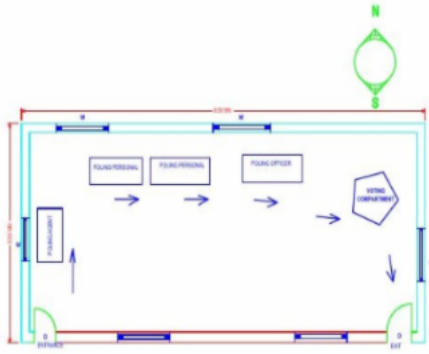

নির্বাচক নিবন্ধন আধিকারিকের স্বাক্ষর

Nazri Naksha

Google Map View

Polling Station Building Front View

Polling Station Front View

Cad View

Key MAP View

1 নাম : বর্নালী মাম্বা (মন্ডল) স্বামীর নাম: সঞ্জয় মন্ডল বাড়ির নং : n0138 বয়স : 33 লিঙ্গ : মহিলা	SKS1535624 ফটো উপলব্ধ	2 নাম : মায়ী জানা অধিকারী স্বামীর নাম: প্রসেনজিৎ অধিকারী বাড়ির নং : এন0001 বয়স : 24 লিঙ্গ : মহিলা	SKS2390508 ফটো উপলব্ধ	3 নাম : মধুসূদন অধিকারী পিতার নাম: দেবেন্দ্র অধিকারী বাড়ির নং : n0001 বয়স : 63 লিঙ্গ : পুরুষ	WB/29/218/330384 ফটো উপলব্ধ
4 নাম : যশোমতী অধিকারী স্বামীর নাম: মধুসূদন অধিকারী বাড়ির নং : n0001 বয়স : 58 লিঙ্গ : মহিলা	WB/29/218/330409 ফটো উপলব্ধ	5 নাম : প্রসেনজিৎ অধিকারী পিতার নাম: মধুসূদন অধিকারী বাড়ির নং : n0001 বয়স : 37 লিঙ্গ : পুরুষ	SKS0635565 ফটো উপলব্ধ	6 নাম : চিরঞ্জিত অধিকারী পিতার নাম: মধুসূদন অধিকারী বাড়ির নং : n0001 বয়স : 34 লিঙ্গ : পুরুষ	SKS1451061 ফটো উপলব্ধ
7 নাম : উত্তম কুমার গুছাইত পিতার নাম: বিজয় কৃষ্ণ গুছাইত বাড়ির নং : n0002 বয়স : 47 লিঙ্গ : পুরুষ	LWJ1442003 ফটো উপলব্ধ	8 নাম : অসীমা গুছাইত স্বামীর নাম: উত্তম গুছাইত বাড়ির নং : n0002 বয়স : 44 লিঙ্গ : মহিলা	LWJ1905876 ফটো উপলব্ধ	9 নাম : অনিল গুছাইত পিতার নাম: মহেন্দ্র গুছাইত বাড়ির নং : n0131 বয়স : 54 লিঙ্গ : পুরুষ	WB/29/218/330094 ফটো উপলব্ধ
10 নাম : অসীমা গুছাইত স্বামীর নাম: অনিল গুছাইত বাড়ির নং : n0131 বয়স : 52 লিঙ্গ : মহিলা	WB/29/218/330256 ফটো উপলব্ধ	11 নাম : সুনীল গুছাইত পিতার নাম: মহেন্দ্র গুছাইত বাড়ির নং : n0131 বয়স : 51 লিঙ্গ : পুরুষ	LWJ2103950 ফটো উপলব্ধ	12 নাম : পুতুল গুছাইত স্বামীর নাম: সুনীল গুছাইত বাড়ির নং : n0131 বয়স : 40 লিঙ্গ : মহিলা	LWJ2283950 ফটো উপলব্ধ
13 নাম : সুশীল গুছাইত পিতার নাম: মহেন্দ্র গুছাইত বাড়ির নং : n0132 বয়স : 57 লিঙ্গ : পুরুষ	WB/29/218/330424 ফটো উপলব্ধ	14 নাম : জয়ন্তী গুছাইত স্বামীর নাম: সুশীল গুছাইত বাড়ির নং : n0132 বয়স : 54 লিঙ্গ : মহিলা	WB/29/218/330252 ফটো উপলব্ধ	15 নাম : অপরেণ গুছাইত পিতার নাম: সুশীল গুছাইত বাড়ির নং : n0132 বয়স : 36 লিঙ্গ : পুরুষ	SKS1286186 ফটো উপলব্ধ
16 নাম : অদ্বৈত সাউ পিতার নাম: কালিপদ সাউ বাড়ির নং : n0132 বয়স : 55 লিঙ্গ : পুরুষ	LWJ1441823 ফটো উপলব্ধ	17 নাম : রীণা সাউ স্বামীর নাম: অদ্বৈত সাউ বাড়ির নং : n0132 বয়স : 47 লিঙ্গ : মহিলা	LWJ2283943 ফটো উপলব্ধ	18 নাম : পার্থ সাউ পিতার নাম: অদ্বৈত সাউ বাড়ির নং : এন0132 বয়স : 23 লিঙ্গ : পুরুষ	SKS2390615 ফটো উপলব্ধ
19 নাম : সঞ্জয় গুছাইত পিতার নাম: অনিল গুছাইত বাড়ির নং : n0158 বয়স : 28 লিঙ্গ : পুরুষ	SKS1977990 ফটো উপলব্ধ	20 নাম : রুস্পা মাজী গুছাইত স্বামীর নাম: সঞ্জয় গুছাইত বাড়ির নং : এন42 বয়স : 26 লিঙ্গ : মহিলা	SKS2558518 ফটো উপলব্ধ	21 নাম : সাহেব গুছাইত পিতার নাম: শীতল কুমার গুছাইত বাড়ির নং : n0002 বয়স : 29 লিঙ্গ : পুরুষ	SKS1787076 ফটো উপলব্ধ
22 নাম : বর্নালী জানা (গুছাইত) স্বামীর নাম: সাহেব গুছাইত বাড়ির নং : n0002 বয়স : 29 লিঙ্গ : মহিলা	SKS1787084 ফটো উপলব্ধ	23 নাম : মল্লিকা গুছাইত স্বামীর নাম: অপরেণ গুছাইত বাড়ির নং : নং বয়স : 27 লিঙ্গ : মহিলা	SKS2080034 ফটো উপলব্ধ	24 নাম : সুভদ্রা গুছাইত স্বামীর নাম: শীতল গুছাইত বাড়ির নং : n0002 বয়স : 48 লিঙ্গ : মহিলা	LWJ1441294 ফটো উপলব্ধ
25 নাম : শীতল কুমার গুছাইত পিতার নাম: বিজয়কৃষ্ণ গুছাইত বাড়ির নং : n0002 বয়স : 53 লিঙ্গ : পুরুষ	WB/29/218/330320 ফটো উপলব্ধ	26 নাম : মৌসুমী ঘাটা(মন্ডল) স্বামীর নাম: অরুণ কুমার মন্ডল বাড়ির নং : n0142 বয়স : 28 লিঙ্গ : মহিলা	SKS1948793 ফটো উপলব্ধ	27 নাম : সন্ধ্যারানী চক্রবর্তী স্বামীর নাম: বানীকণ্ঠ চক্রবর্তী বাড়ির নং : n0004 বয়স : 72 লিঙ্গ : মহিলা	WB/29/218/330134 ফটো উপলব্ধ
28 নাম : পৌতম চক্রবর্তী পিতার নাম: বানীকণ্ঠ চক্রবর্তী বাড়ির নং : n0154 বয়স : 28 লিঙ্গ : পুরুষ	SKS1948918 ফটো উপলব্ধ	29 নাম : পায়েল রানী সামন্ত (জানা) স্বামীর নাম: অতনু জানা বাড়ির নং : n0035 বয়স : 29 লিঙ্গ : মহিলা	SKS1787068 ফটো উপলব্ধ	30 নাম : সীতারাম জানা পিতার নাম: বৈকুণ্ঠ জানা বাড়ির নং : n0035 বয়স : 71 লিঙ্গ : পুরুষ	SKS2486975 ফটো উপলব্ধ