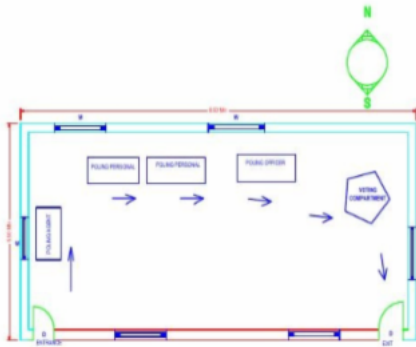

নির্বাচক নিবন্ধন আধিকারিকের স্বাক্ষর

Nazri Naksha

Google Map View

Polling Station Building Front View

Polling Station Front View

Cad View

Key MAP View

1 নাম : তাপসী জানা (সামন্ত) স্বামীর নাম: সুকুমার সামন্ত বাড়ির নং : n0081 বয়স : 34 লিঙ্গ : মহিলা	SKS1387026 ফটো উপলব্ধ	2 নাম : প্রীতিশ আদক পিতার নাম: দীপক আদক বাড়ির নং : এন0057 বয়স : 23 লিঙ্গ : পুরুষ	SKS2493518 ফটো উপলব্ধ	3 নাম : সুন্দরী আদক স্বামীর নাম: বিষ্ণুপদ আদক বাড়ির নং : n0057 বয়স : 72 লিঙ্গ : মহিলা	WB/29/218/333562 ফটো উপলব্ধ
4 নাম : প্রনতি আদক স্বামীর নাম: দিলীপ আদক বাড়ির নং : n0057 বয়স : 53 লিঙ্গ : মহিলা	WB/29/218/333461 ফটো উপলব্ধ	5 নাম : দিলীপ কুমার আদক পিতার নাম: বিষ্ণুপদ আদক বাড়ির নং : n0057 বয়স : 58 লিঙ্গ : পুরুষ	WB/29/218/333500 ফটো উপলব্ধ	6 নাম : সুদীপ্তা আদক পিতার নাম: দীপক কুমার আদক বাড়ির নং : এন0057 বয়স : 26 লিঙ্গ : মহিলা	SKS2080323 ফটো উপলব্ধ
7 নাম : শুভেন্দু আদক পিতার নাম: দিলীপ কুমার আদক বাড়ির নং : n0057 বয়স : 31 লিঙ্গ : পুরুষ	SKS1629286 ফটো উপলব্ধ	8 নাম : শিখারানী আদক স্বামীর নাম: দীপক আদক বাড়ির নং : n0057 বয়স : 47 লিঙ্গ : মহিলা	LWJ1525740 ফটো উপলব্ধ	9 নাম : দীপক কুমার আদক পিতার নাম: বিষ্ণু আদক বাড়ির নং : n0057 বয়স : 54 লিঙ্গ : পুরুষ	SKS2405314 ফটো উপলব্ধ
10 নাম : তনুশ্রী সামন্ত আদক স্বামীর নাম: শুভেন্দু আদক বাড়ির নং : এন0057 বয়স : 23 লিঙ্গ : মহিলা	SKS2526283 ফটো উপলব্ধ	11 নাম : রিম্পা খাটুয়া সামন্ত স্বামীর নাম: মানস সামন্ত বাড়ির নং : n0095 বয়স : 31 লিঙ্গ : মহিলা	RGN1939057 ফটো উপলব্ধ	12 নাম : গৌতম চিনি পিতার নাম: বরনচন্দ্র চিনি বাড়ির নং : n0034 বয়স : 49 লিঙ্গ : পুরুষ	SKS2404960 ফটো উপলব্ধ
13 নাম : মিঠু রানী সামন্ত চিনি স্বামীর নাম: চিন্ময় চিনি বাড়ির নং : এন0035 বয়স : 33 লিঙ্গ : মহিলা	SKS1450881 ফটো উপলব্ধ	14 নাম : রচনা চিনি পিতার নাম: উত্তম চিনি বাড়ির নং : এন0034 বয়স : 24 লিঙ্গ : মহিলা	SKS2322493 ফটো উপলব্ধ	15 নাম : টিনা রানী সামন্ত (চিনি) স্বামীর নাম: তন্ময় চিনি বাড়ির নং : n0035 বয়স : 33 লিঙ্গ : মহিলা	SKS1629260 ফটো উপলব্ধ
16 নাম : তন্ময় চিনি পিতার নাম: তরনচন্দ্র চিনি বাড়ির নং : n0035 বয়স : 45 লিঙ্গ : পুরুষ	LWJ1439439 ফটো উপলব্ধ	17 নাম : চিন্ময় চিনি পিতার নাম: তরন চিনি বাড়ির নং : n0035 বয়স : 37 লিঙ্গ : পুরুষ	SKS1286517 ফটো উপলব্ধ	18 নাম : সুষমা চিনি স্বামীর নাম: তরন চিনি বাড়ির নং : n0035 বয়স : 60 লিঙ্গ : মহিলা	WB/29/218/333347 ফটো উপলব্ধ
19 নাম : তরন চিনি পিতার নাম: নবীন চিনি বাড়ির নং : n0035 বয়স : 68 লিঙ্গ : পুরুষ	WB/29/218/333372 ফটো উপলব্ধ	20 নাম : অনিমা চিনি স্বামীর নাম: গৌতম চিনি বাড়ির নং : n0034 বয়স : 41 লিঙ্গ : মহিলা	LWJ2104891 ফটো উপলব্ধ	21 নাম : পম্পা চিনি স্বামীর নাম: উত্তম চিনি বাড়ির নং : n0034 বয়স : 43 লিঙ্গ : মহিলা	LWJ1906692 ফটো উপলব্ধ
22 নাম : উত্তম চিনি পিতার নাম: বরন চিনি বাড়ির নং : n0034 বয়স : 46 লিঙ্গ : পুরুষ	LWJ1439736 ফটো উপলব্ধ	23 নাম : বরণ চন্দ্র চিনি পিতার নাম: নবীন চিনি বাড়ির নং : n0034 বয়স : 74 লিঙ্গ : পুরুষ	SKS2405009 ফটো উপলব্ধ	24 নাম : মিঠু জানা স্বামীর নাম: দেবদুত জানা বাড়ির নং : n0014 বয়স : 45 লিঙ্গ : মহিলা	LWJ2000321 ফটো উপলব্ধ
25 নাম : দেবদুত জানা পিতার নাম: সত্যেশ্বর জানা বাড়ির নং : n0014 বয়স : 47 লিঙ্গ : পুরুষ	LWJ1906700 ফটো উপলব্ধ	26 নাম : শান্তি জানা স্বামীর নাম: প্রদ্যুৎ কুমার জানা বাড়ির নং : n0014 বয়স : 37 লিঙ্গ : মহিলা	SKS1286525 ফটো উপলব্ধ	27 নাম : প্রদ্যুৎ কুমার জানা পিতার নাম: সত্যেশ্বর জানা বাড়ির নং : n0014 বয়স : 48 লিঙ্গ : পুরুষ	LWJ2284172 ফটো উপলব্ধ
28 নাম : জ্যোৎস্না জানা স্বামীর নাম: সত্যেশ্বর জানা বাড়ির নং : n0014 বয়স : 69 লিঙ্গ : মহিলা	WB/29/218/333120 ফটো উপলব্ধ	29 নাম : সত্যেশ্বর জানা পিতার নাম: অবিনাশ জানা বাড়ির নং : n0014 বয়স : 89 লিঙ্গ : পুরুষ	WB/29/218/333502 ফটো উপলব্ধ	30 নাম : অনুপ জানা পিতার নাম: দেবদুত জানা বাড়ির নং : এন0014 বয়স : 26 লিঙ্গ : পুরুষ	SKS2080281 ফটো উপলব্ধ