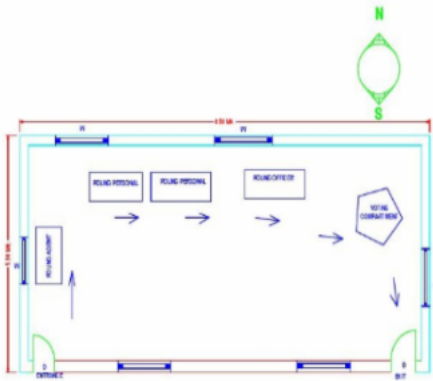

নির্বাচক নিবন্ধন আধিকারিকের স্বাক্ষর

Nazri Naksha

Google Map View

Polling Station Building Front View

Polling Station Front View

Cad View

Key MAP View

বিধানসভা নির্বাচনক্ষেত্রের নং, নাম : 229-ডেবরা
ভাগ নং, নাম : 1-বসন্তপুর