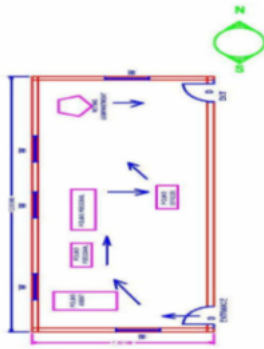

নির্বাচক নিবন্ধন আধিকারিকের স্বাক্ষর

Nazri Naksha

Google Map View

Polling Station Building Front View

Polling Station Front View

Cad View

Key MAP View

বিধানসভা নির্বাচনক্ষেত্রের নং, নাম : 229-ডেবরা  
ভাগ নং, নাম : 1-পত্ত