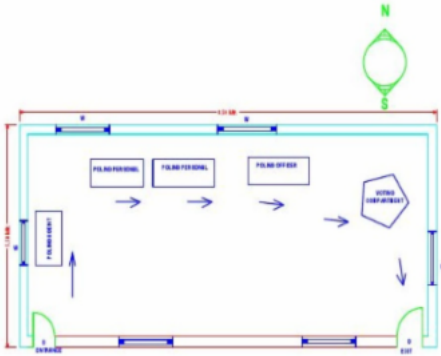

নির্বাচক নিবন্ধন আধিকারিকের স্বাক্ষর

Nazri Naksha

Google Map View

Polling Station Building Front View

Polling Station Front View

Cad View

Key MAP View

বিধানসভা নির্বাচনক্ষেত্রের নং, নাম : 229-ডেবরা
ভাগ নং, নাম : 1-চকমধু