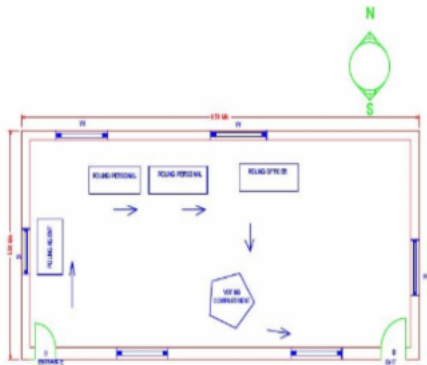

নির্বাচক নিবন্ধন আধিকারিকের স্বাক্ষর

Nazri Naksha

Google Map View

Polling Station Building Front View

Polling Station Front View

Cad View

Key MAP View

| | | | | | |
|--|--------------------------------|---|--------------------------------|---|--------------------------------|
| 1 নাম : বীনা মাল্লা (বিষই) স্বামীর নাম: সুশান্ত বিষই বাড়ির নং : n0183 বয়স : 28 লিঙ্গ : মহিলা | SKS1949825 ফটো উপলব্ধ | 2 নাম : অমিত কারক পিতার নাম: নিরঞ্জন কারক বাড়ির নং : এন0001 বয়স : 27 লিঙ্গ : পুরুষ | SKS2082329 ফটো উপলব্ধ | 3 নাম : বিশ্বজিৎ কারক মায়ের নাম: মালতী কারক বাড়ির নং : n0004 বয়স : 38 লিঙ্গ : পুরুষ | SKS0656397 ফটো উপলব্ধ |
| 4 নাম : মালতী কারক স্বামীর নাম: সুবলচন্দ্র কারক বাড়ির নং : n0004 বয়স : 53 লিঙ্গ : মহিলা | SKS2591097 ফটো উপলব্ধ | 5 নাম : সুবল চন্দ্র কারক পিতার নাম: কৃষ্ণপ্রসাদ কারক বাড়ির নং : n0004 বয়স : 56 লিঙ্গ : পুরুষ | SKS2591121 ফটো উপলব্ধ | 6 নাম : চাঁপারানী কারক অন্যান্য: অনিল কুমার কারক বাড়ির নং : n0003 বয়স : 57 লিঙ্গ : মহিলা | WB/29/218/342379 ফটো উপলব্ধ |
| 7 নাম : অনিলকুমার কারক পিতার নাম: কৃষ্ণপ্রসাদ কারক বাড়ির নং : n0003 বয়স : 60 লিঙ্গ : পুরুষ | WB/29/218/342609 ফটো উপলব্ধ | 8 নাম : টুম্পা কারক স্বামীর নাম: মনু কারক বাড়ির নং : n0002 বয়স : 39 লিঙ্গ : মহিলা | LWJ2202000 ফটো উপলব্ধ | 9 নাম : মনু কারক পিতার নাম: নন্দ কারক বাড়ির নং : n0002 বয়স : 49 লিঙ্গ : পুরুষ | LWJ2106466 ফটো উপলব্ধ |
| 10 নাম : কাজল ঘোষ (কারক) স্বামীর নাম: সমর কারক বাড়ির নং : n0002 বয়স : 37 লিঙ্গ : মহিলা | SKS1630243 ফটো উপলব্ধ | 11 নাম : সমর কারক পিতার নাম: নন্দকুমার কারক বাড়ির নং : n0002 বয়স : 44 লিঙ্গ : পুরুষ | SKS1169135 ফটো উপলব্ধ | 12 নাম : মায়ারানী কারক স্বামীর নাম: নন্দকুমার কারক বাড়ির নং : n0002 বয়স : 64 লিঙ্গ : মহিলা | WB/29/218/342380 ফটো উপলব্ধ |
| 13 নাম : ময়না কারক স্বামীর নাম: নিরঞ্জন কারক বাড়ির নং : n0001 বয়স : 49 লিঙ্গ : মহিলা | LWJ1450998 ফটো উপলব্ধ | 14 নাম : নিরঞ্জন কুমার কারক পিতার নাম: কৃষ্ণপ্রসাদ কারক বাড়ির নং : n0001 বয়স : 52 লিঙ্গ : পুরুষ | WB/29/218/342486 ফটো উপলব্ধ | 15 নাম : সুমিত কারক পিতার নাম: অনিল কারক বাড়ির নং : n0172 বয়স : 39 লিঙ্গ : পুরুষ | SKS1288521 ফটো উপলব্ধ |
| 16 নাম : বন্দারানী কারক স্বামীর নাম: ধনঞ্জয় কারক বাড়ির নং : n0005 বয়স : 44 লিঙ্গ : মহিলা | SKS1347020 ফটো উপলব্ধ | 17 নাম : ধনঞ্জয় কারক পিতার নাম: গয়ারাম কারক বাড়ির নং : n0005 বয়স : 49 লিঙ্গ : পুরুষ | LWJ1449040 ফটো উপলব্ধ | 18 নাম : বাসন্তীরানী কারক স্বামীর নাম: ভোলানাথ কারক বাড়ির নং : n0005 বয়স : 53 লিঙ্গ : মহিলা | WB/29/218/342633 ফটো উপলব্ধ |
| 19 নাম : ভোলানাথ কারক পিতার নাম: গয়ারাম কারক বাড়ির নং : n0005 বয়স : 56 লিঙ্গ : পুরুষ | WB/29/218/342362 ফটো উপলব্ধ | 20 নাম : পূজা কারক পিতার নাম: নিরঞ্জন কুমার কারক বাড়ির নং : এন0001 বয়স : 22 লিঙ্গ : মহিলা | SKS2454270 ফটো উপলব্ধ | 21 নাম : সৌভিক কারক পিতার নাম: মনু কারক বাড়ির নং : এন0002 বয়স : 21 লিঙ্গ : পুরুষ | SKS2502631 ফটো উপলব্ধ |
| 22 নাম : কাকলী তিরিয়া সিং স্বামীর নাম: প্রদীপ সিং বাড়ির নং : এন0021 বয়স : 24 লিঙ্গ : মহিলা | WFY2664472 ফটো উপলব্ধ | 23 নাম : শোভন বিষই পিতার নাম: শক্রয় বিষই বাড়ির নং : এন0008 বয়স : 24 লিঙ্গ : পুরুষ | SKS2299881 ফটো উপলব্ধ | 24 নাম : আল্পনা বিষই পিতার নাম: দিবাকর বিষই বাড়ির নং : এন0009 বয়স : 23 লিঙ্গ : মহিলা | SKS2368777 ফটো উপলব্ধ |
| 25 নাম : বিউটি বিষই স্বামীর নাম: সমির বিষই বাড়ির নং : এন0006 বয়স : 22 লিঙ্গ : মহিলা | SKS2458479 ফটো উপলব্ধ | 26 নাম : নারায়নচন্দ্র বিষই পিতার নাম: অনাদি বিষই বাড়ির নং : n0010 বয়স : 74 লিঙ্গ : পুরুষ | WB/29/218/342645 ফটো উপলব্ধ | 27 নাম : প্রতিমা বিষই স্বামীর নাম: দিবাকর বিষই বাড়ির নং : n0009 বয়স : 44 লিঙ্গ : মহিলা | LWJ2106474 ফটো উপলব্ধ |
| 28 নাম : দিবাকর বিশই পিতার নাম: রামকৃষ্ণ বিশই বাড়ির নং : n0009 বয়স : 47 লিঙ্গ : পুরুষ | LWJ1449230 ফটো উপলব্ধ | 29 নাম : কোকিলরানী বিষই স্বামীর নাম: রামকৃষ্ণ বিষই বাড়ির নং : n0009 বয়স : 61 লিঙ্গ : মহিলা | WB/29/218/342628 ফটো উপলব্ধ | 30 নাম : রামকৃষ্ণ বিষই পিতার নাম: অনাদি বিষই বাড়ির নং : n0009 বয়স : 67 লিঙ্গ : পুরুষ | WB/29/218/342655 ফটো উপলব্ধ |