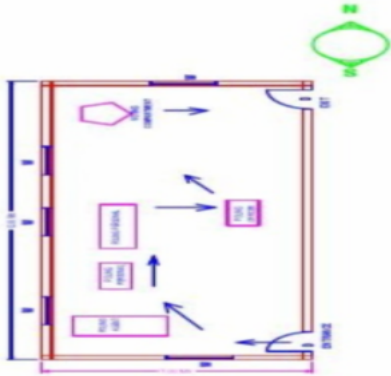

নির্বাচক নিবন্ধন আধিকারিকের স্বাক্ষর

Nazri Naksha

Google Map View

Polling Station Building Front View

Polling Station Front View

Cad View

Key MAP View

1	SKS2226298	ফটো উপলব্ধ	2	SKS2083038	ফটো উপলব্ধ	3	SKS2391803	ফটো উপলব্ধ
নাম : রিমা আদক সামন্ত স্বামীর নাম: দেবেন্দ্র নাথ সামন্ত বাড়ির নং : এন0138 বয়স : 25 লিঙ্গ : মহিলা			নাম : মৌসুমী খামরই পিতার নাম: ক্ষুদিরাম খামরই বাড়ির নং : এন0026 বয়স : 26 লিঙ্গ : মহিলা			নাম : মনীষা খামরই পিতার নাম: মোহন খামরই বাড়ির নং : এন0001 বয়স : 23 লিঙ্গ : মহিলা		
4	LWJ1448992	ফটো উপলব্ধ	5	LWJ1449222	ফটো উপলব্ধ	6	SKS1630664	ফটো উপলব্ধ
নাম : শ্যামলী খামরই স্বামীর নাম: ক্ষুদিরাম খামরই বাড়ির নং : n0026 বয়স : 49 লিঙ্গ : মহিলা			নাম : পুতুল সরকার স্বামীর নাম: বাবুল সরকার বাড়ির নং : n0026 বয়স : 49 লিঙ্গ : মহিলা			নাম : মিন্টু খামরই স্বামীর নাম: কমল খামরই বাড়ির নং : n0026 বয়স : 31 লিঙ্গ : মহিলা		
7	SKS1289230	ফটো উপলব্ধ	8	SKS1289164	ফটো উপলব্ধ	9	LWJ2333706	ফটো উপলব্ধ
নাম : কমল খামরই পিতার নাম: নিমাই খামরই বাড়ির নং : n0026 বয়স : 44 লিঙ্গ : পুরুষ			নাম : প্রতিমা খামরই স্বামীর নাম: অমল খামরই বাড়ির নং : n0026 বয়স : 37 লিঙ্গ : মহিলা			নাম : অমল খামরই পিতার নাম: নিমাই খামরই বাড়ির নং : n0026 বয়স : 46 লিঙ্গ : পুরুষ		
10	WB/29/218/345601	ফটো উপলব্ধ	11	LWJ2285229	ফটো উপলব্ধ	12	LWJ2285237	ফটো উপলব্ধ
নাম : সরলা খামরই স্বামীর নাম: নিমাই খামরই বাড়ির নং : n0026 বয়স : 67 লিঙ্গ : মহিলা			নাম : মাধবী খামরই স্বামীর নাম: মদন খামরই বাড়ির নং : n0001 বয়স : 40 লিঙ্গ : মহিলা			নাম : রীনা খামরই স্বামীর নাম: মিলন খামরই বাড়ির নং : n0001 বয়স : 38 লিঙ্গ : মহিলা		
13	LWJ2285245	ফটো উপলব্ধ	14	LWJ1525575	ফটো উপলব্ধ	15	WB/29/218/345240	ফটো উপলব্ধ
নাম : মিলন খামরই পিতার নাম: সুধীর খামরই বাড়ির নং : n0001 বয়স : 43 লিঙ্গ : পুরুষ			নাম : প্রতিমারানী খামরই স্বামীর নাম: মোহন খামরই বাড়ির নং : n0001 বয়স : 45 লিঙ্গ : মহিলা			নাম : মোহন খামরই পিতার নাম: সুধীর খামরই বাড়ির নং : n0001 বয়স : 51 লিঙ্গ : পুরুষ		
16	WB/29/218/345502	ফটো উপলব্ধ	17	SKS2391787	ফটো উপলব্ধ	18	SKS2083194	ফটো উপলব্ধ
নাম : বিমলা খামরই স্বামীর নাম: সুধীর খামরই বাড়ির নং : n0001 বয়স : 74 লিঙ্গ : মহিলা			নাম : সঞ্জিতা গুছাইত স্বামীর নাম: বাপি গুছাইত বাড়ির নং : এন0190 বয়স : 25 লিঙ্গ : মহিলা			নাম : নিশা রানী ঘোষ পিতার নাম: নির্মল ঘোষ বাড়ির নং : N0094 বয়স : 26 লিঙ্গ : মহিলা		
19	SKS2226991	ফটো উপলব্ধ	20	SKS2322329	ফটো উপলব্ধ	21	SKS1535541	ফটো উপলব্ধ
নাম : সজল দগুপাট পিতার নাম: সলিল দগুপাট বাড়ির নং : এন0083 বয়স : 25 লিঙ্গ : পুরুষ			নাম : গিতারানী দাস ভট্টাচার্য্য স্বামীর নাম: প্রফুল্ল ভট্টাচার্য্য বাড়ির নং : এন0014 বয়স : 35 লিঙ্গ : মহিলা			নাম : প্রফুল্ল ভট্টাচার্য্য পিতার নাম: যদুপতি ভট্টাচার্য্য বাড়ির নং : নং বয়স : 33 লিঙ্গ : পুরুষ		
22	LWJ2106888	ফটো উপলব্ধ	23	LWJ2285260	ফটো উপলব্ধ	24	SKS1630698	ফটো উপলব্ধ
নাম : সমীর প্রামানিক পিতার নাম: নিতাই চন্দ্র প্রামানিক বাড়ির নং : n0034 বয়স : 45 লিঙ্গ : পুরুষ			নাম : রাধা প্রামানিক স্বামীর নাম: শিবশংকর প্রামানিক বাড়ির নং : n0034 বয়স : 40 লিঙ্গ : মহিলা			নাম : মামনি প্রামানিক স্বামীর নাম: সমীর প্রামানিক বাড়ির নং : n0034 বয়স : 31 লিঙ্গ : মহিলা		
25	LWJ2106870	ফটো উপলব্ধ	26	SKS1289198	ফটো উপলব্ধ	27	WB/29/218/345515	ফটো উপলব্ধ
নাম : শিব শংকর প্রামানিক পিতার নাম: নিতাই চন্দ্র প্রামানিক বাড়ির নং : n0034 বয়স : 49 লিঙ্গ : পুরুষ			নাম : ভক্তি প্রামানিক পিতার নাম: নিতাই প্রামানিক বাড়ির নং : n0034 বয়স : 41 লিঙ্গ : পুরুষ			নাম : আরতি প্রামানিক স্বামীর নাম: নিতাই প্রামানিক বাড়ির নং : n0034 বয়স : 66 লিঙ্গ : মহিলা		
28	WB/29/218/345014	ফটো উপলব্ধ	29	SKS2083343	ফটো উপলব্ধ	30	SKS2496255	ফটো উপলব্ধ
নাম : নিতাই প্রামানিক পিতার নাম: হরি প্রামানিক বাড়ির নং : n0034 বয়স : 70 লিঙ্গ : পুরুষ			নাম : রুমা রানী দাস প্রামানিক স্বামীর নাম: ভক্তি প্রামানিক বাড়ির নং : এন0034 বয়স : 26 লিঙ্গ : মহিলা			নাম : সরোজ প্রামানিক পিতার নাম: শিব শঙ্কর প্রামানিক বাড়ির নং : এন0034 বয়স : 23 লিঙ্গ : পুরুষ		