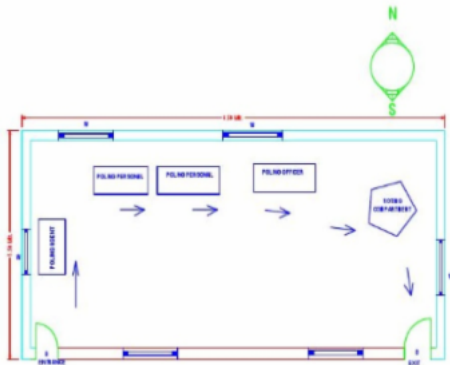

নির্বাচক নিবন্ধন আধিকারিকের স্বাক্ষর

Nazri Naksha

Google Map View

Polling Station Building Front View

Polling Station Front View

Cad View

Key MAP View

1 নাম : মৌমিতা দে (ঘোষ) স্বামীর নাম: প্রদ্যোৎ কুমার ঘোষ বাড়ির নং : n0294 বয়স : 33 লিঙ্গ : মহিলা	SKS1538206 ফটো উপলব্ধ	2 নাম : শুভদীপ পড়িয়া পিতার নাম: শুভংকর পড়িয়া বাড়ির নং : n0127 বয়স : 29 লিঙ্গ : পুরুষ	SKS1905124 ফটো উপলব্ধ	3 নাম : শুভঙ্কর পড়িয়া পিতার নাম: শশধর পড়িয়া বাড়ির নং : n0127 বয়স : 57 লিঙ্গ : পুরুষ	WB/29/218/348771 ফটো উপলব্ধ
4 নাম : বুলবুল ঘোষ (পড়িয়া) স্বামীর নাম: শুভংকর পড়িয়া বাড়ির নং : n0127 বয়স : 59 লিঙ্গ : মহিলা	WB/29/218/348766 ফটো উপলব্ধ	5 নাম : শুভশ্রী পড়িয়া পিতার নাম: শুভঙ্কর পড়িয়া বাড়ির নং : এন0127 বয়স : 23 লিঙ্গ : মহিলা	SKS2457505 ফটো উপলব্ধ	6 নাম : সুমন গোস্বামী পিতার নাম: কিংকর গোস্বামী বাড়ির নং : N0047 বয়স : 25 লিঙ্গ : পুরুষ	SKS2250215 ফটো উপলব্ধ
7 নাম : অমিতা অধিকারী স্বামীর নাম: রঘুনাথ অধিকারী বাড়ির নং : n0048 বয়স : 29 লিঙ্গ : মহিলা	SKS1789320 ফটো উপলব্ধ	8 নাম : কৌশিক গোস্বামী পিতার নাম: কিংকর গোস্বামী বাড়ির নং : n0047 বয়স : 27 লিঙ্গ : পুরুষ	SKS2038149 ফটো উপলব্ধ	9 নাম : যমুনা অধিকারী স্বামীর নাম: বিশ্বনাথ অধিকারী বাড়ির নং : n0049 বয়স : 27 লিঙ্গ : মহিলা	SKS2038206 ফটো উপলব্ধ
10 নাম : গৌরঙ্গ অধিকারী পিতার নাম: মানিক অধিকারী বাড়ির নং : n0045 বয়স : 30 লিঙ্গ : পুরুষ	SKS1789296 ফটো উপলব্ধ	11 নাম : মানসী অধিকারী স্বামীর নাম: ভোলানাথ অধিকারী বাড়ির নং : এন0048 বয়স : 26 লিঙ্গ : মহিলা	SKS2083491 ফটো উপলব্ধ	12 নাম : সুমিতা দাস অধিকারী স্বামীর নাম: তারক নাথ অধিকারী বাড়ির নং : এন0048 বয়স : 34 লিঙ্গ : মহিলা	SKS2083582 ফটো উপলব্ধ
13 নাম : মানিক অধিকারী পিতার নাম: রুঞ্জ অধিকারী বাড়ির নং : n0045 বয়স : 64 লিঙ্গ : পুরুষ	WB/29/218/348711 ফটো উপলব্ধ	14 নাম : রীতারানী অধিকারী স্বামীর নাম: মানিক অধিকারী বাড়ির নং : n0045 বয়স : 54 লিঙ্গ : মহিলা	WB/29/218/348626 ফটো উপলব্ধ	15 নাম : শংকরচন্দ্র অধিকারী পিতার নাম: কিশোরী অধিকারী বাড়ির নং : n0046 বয়স : 68 লিঙ্গ : পুরুষ	WB/29/218/348004 ফটো উপলব্ধ
16 নাম : কম্পনারানী অধিকারী স্বামীর নাম: শংকরচন্দ্র অধিকারী বাড়ির নং : n0046 বয়স : 57 লিঙ্গ : মহিলা	WB/29/218/348657 ফটো উপলব্ধ	17 নাম : অপূর্ব অধিকারী পিতার নাম: শংকরচন্দ্র অধিকারী বাড়ির নং : n0046 বয়স : 44 লিঙ্গ : পুরুষ	LWJ1910504 ফটো উপলব্ধ	18 নাম : মলয় অধিকারী পিতার নাম: শংকর অধিকারী বাড়ির নং : n0046 বয়স : 41 লিঙ্গ : পুরুষ	LWJ2107548 ফটো উপলব্ধ
19 নাম : মনোরঞ্জন অধিকারী পিতার নাম: কিশোরী অধিকারী বাড়ির নং : n0048 বয়স : 70 লিঙ্গ : পুরুষ	WB/29/218/348679 ফটো উপলব্ধ	20 নাম : সন্ধ্যারানী অধিকারী স্বামীর নাম: মনোরঞ্জন অধিকারী বাড়ির নং : n0048 বয়স : 63 লিঙ্গ : মহিলা	WB/29/218/348669 ফটো উপলব্ধ	21 নাম : রঘুনাথ অধিকারী পিতার নাম: মনোরঞ্জন অধিকারী বাড়ির নং : n0048 বয়স : 47 লিঙ্গ : পুরুষ	LWJ1525591 ফটো উপলব্ধ
22 নাম : তারকনাথ অধিকারী পিতার নাম: মনোরঞ্জন অধিকারী বাড়ির নং : n0048 বয়স : 45 লিঙ্গ : পুরুষ	SKS0671271 ফটো উপলব্ধ	23 নাম : ভোলানাথ অধিকারী পিতার নাম: মনোরঞ্জন অধিকারী বাড়ির নং : n0048 বয়স : 40 লিঙ্গ : পুরুষ	SKS0671289 ফটো উপলব্ধ	24 নাম : শম্ভুনাথ অধিকারী পিতার নাম: শংকর অধিকারী বাড়ির নং : n0049 বয়স : 45 লিঙ্গ : পুরুষ	LWJ1525674 ফটো উপলব্ধ
25 নাম : বিশ্বনাথ অধিকারী পিতার নাম: নিরঞ্জন অধিকারী বাড়ির নং : n0049 বয়স : 39 লিঙ্গ : পুরুষ	SKS0671180 ফটো উপলব্ধ	26 নাম : লক্ষ্মী অধিকারী স্বামীর নাম: শিব অধিকারী বাড়ির নং : n0049 বয়স : 46 লিঙ্গ : মহিলা	SKS0671198 ফটো উপলব্ধ	27 নাম : সুদীপ কারক পিতার নাম: বিশ্বেশ্বর কারক বাড়ির নং : n0049 বয়স : 35 লিঙ্গ : পুরুষ	SKS1290204 ফটো উপলব্ধ
28 নাম : চিত্তরঞ্জন অধিকারী পিতার নাম: অটল অধিকারী বাড়ির নং : n0050 বয়স : 76 লিঙ্গ : পুরুষ	WB/29/218/348344 ফটো উপলব্ধ	29 নাম : পুষ্পারানী অধিকারী স্বামীর নাম: চিত্তরঞ্জন অধিকারী বাড়ির নং : n0050 বয়স : 70 লিঙ্গ : মহিলা	WB/29/218/348453 ফটো উপলব্ধ	30 নাম : গৌতম অধিকারী পিতার নাম: চিত্তরঞ্জন অধিকারী বাড়ির নং : n0050 বয়স : 53 লিঙ্গ : পুরুষ	WB/29/218/348708 ফটো উপলব্ধ