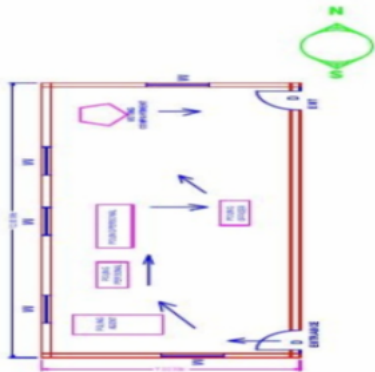

নির্বাচক নিবন্ধন আধিকারিকের স্বাক্ষর

Nazri Naksha

Google Map View

Polling Station Building Front View

Polling Station Front View

Cad View

Key MAP View

1 নাম : শুভংকর গুড়াইত পিতার নাম: সুরেন্দ্র গুড়াইত বাড়ির নং : n0088 বয়স : 52 লিঙ্গ : পুরুষ	WB/29/218/351367	2 নাম : কম্পনা গুড়াইত স্বামীর নাম: শুভংকর গুড়াইত বাড়ির নং : n0088 বয়স : 48 লিঙ্গ : মহিলা	LWJ1911643	3 নাম : কম্পনা গুড়াইত স্বামীর নাম: বাসুদেব গুড়াইত বাড়ির নং : n0094 বয়স : 58 লিঙ্গ : মহিলা	WB/29/218/351376
4 নাম : শুভেন্দু গুড়াইত পিতার নাম: বাসুদেব গুড়াইত বাড়ির নং : n0094 বয়স : 41 লিঙ্গ : পুরুষ	LWJ2109437	5 নাম : দিব্যেন্দু গুড়াইত পিতার নাম: বাসুদেব গুড়াইত বাড়ির নং : n0094 বয়স : 37 লিঙ্গ : পুরুষ	SKS1169994	6 নাম : লক্ষ্মীবালা গুড়াইত স্বামীর নাম: কিশোরী গুড়াইত বাড়ির নং : n0095 বয়স : 82 লিঙ্গ : মহিলা	WB/29/218/351380
7 নাম : বিশ্বনাথ গুড়াইত পিতার নাম: কিশোরী গুড়াইত বাড়ির নং : n0095 বয়স : 58 লিঙ্গ : পুরুষ	WB/29/218/351417	8 নাম : জ্যোৎস্না গুড়াইত স্বামীর নাম: বিশ্বনাথ গুড়াইত বাড়ির নং : n0095 বয়স : 46 লিঙ্গ : মহিলা	SKS2413284	9 নাম : রাজু গুড়াইত পিতার নাম: বিশ্বনাথ গুড়াইত বাড়ির নং : n0095 বয়স : 32 লিঙ্গ : পুরুষ	SKS1631522
10 নাম : মোহন গুড়াইত পিতার নাম: যতী গুড়াইত বাড়ির নং : n0096 বয়স : 72 লিঙ্গ : পুরুষ	WB/29/218/351047	11 নাম : রেনুকা গুড়াইত স্বামীর নাম: মোহন গুড়াইত বাড়ির নং : n0096 বয়স : 67 লিঙ্গ : মহিলা	WB/29/218/351241	12 নাম : নিশিথ গুড়াইত পিতার নাম: মোহন গুড়াইত বাড়ির নং : n0096 বয়স : 50 লিঙ্গ : পুরুষ	WB/29/218/351035
13 নাম : অসিত গুড়াইত পিতার নাম: মোহন গুড়াইত বাড়ির নং : n0096 বয়স : 45 লিঙ্গ : পুরুষ	SKS1631605	14 নাম : রুকমনি গুড়াইত স্বামীর নাম: অসিত গুড়াইত বাড়ির নং : n0096 বয়স : 31 লিঙ্গ : মহিলা	SKS1631597	15 নাম : পল্লবি ভূঞা গুড়াইত পিতার নাম: কাশিনাথ গুড়াইত বাড়ির নং : n0103 বয়স : 32 লিঙ্গ : মহিলা	SKS1538305
16 নাম : অভিনন্দন গুড়াইত পিতার নাম: মুরারী মোহন গুড়াইত বাড়ির নং : n0200 বয়স : 28 লিঙ্গ : পুরুষ	SKS1950617	17 নাম : মধুমিতা ধাড়া গুড়াইত স্বামীর নাম: অভিনন্দন গুড়াইত বাড়ির নং : এন0099 বয়স : 23 লিঙ্গ : মহিলা	SKS2523652	18 নাম : বাসুদেব গুড়াইত পিতার নাম: হরিপদ গুড়াইত বাড়ির নং : n0094 বয়স : 64 লিঙ্গ : পুরুষ	WB/29/218/351116
19 নাম : আরতি গুড়াইত স্বামীর নাম: মহাদেব গুড়াইত বাড়ির নং : n0094 বয়স : 72 লিঙ্গ : মহিলা	WB/29/218/351377	20 নাম : মনু গুড়াইত পিতার নাম: পরি গুড়াইত বাড়ির নং : n0093 বয়স : 62 লিঙ্গ : পুরুষ	WB/29/218/351001	21 নাম : রীণা গুড়াইত স্বামীর নাম: শশধর গুড়াইত বাড়ির নং : n0092 বয়স : 49 লিঙ্গ : মহিলা	LWJ1449248
22 নাম : শশধর গুড়াইত পিতার নাম: কালিপদ গুড়াইত বাড়ির নং : n0092 বয়স : 64 লিঙ্গ : পুরুষ	WB/29/218/351368	23 নাম : ঋষি গুড়াইত পিতার নাম: রঞ্জিত গুড়াইত বাড়ির নং : n0091 বয়স : 31 লিঙ্গ : পুরুষ	SKS1631514	24 নাম : নিতালাল গুড়াইত পিতার নাম: গোষ্ঠ গুড়াইত বাড়ির নং : n0090 বয়স : 43 লিঙ্গ : পুরুষ	LWJ1911593
25 নাম : ছবিরানী গুড়াইত স্বামীর নাম: গোষ্ঠ গুড়াইত বাড়ির নং : n0090 বয়স : 65 লিঙ্গ : মহিলা	WB/29/218/351312	26 নাম : গোষ্ঠ গুড়াইত পিতার নাম: কালিপদ গুড়াইত বাড়ির নং : n0090 বয়স : 72 লিঙ্গ : পুরুষ	WB/29/218/351238	27 নাম : পিংকি গুড়াইত স্বামীর নাম: পবন গুড়াইত বাড়ির নং : n0089 বয়স : 33 লিঙ্গ : মহিলা	SKS1538446
28 নাম : পবন গুড়াইত পিতার নাম: বিষ্ণুপদ গুড়াইত বাড়ির নং : n0089 বয়স : 43 লিঙ্গ : পুরুষ	LWJ1911627	29 নাম : অহল্যা গুড়াইত স্বামীর নাম: বনমালী গুড়াইত বাড়ির নং : n0089 বয়স : 44 লিঙ্গ : মহিলা	LWJ1911619	30 নাম : বনমালী গুড়াইত পিতার নাম: বিষ্ণুপদ গুড়াইত বাড়ির নং : n0089 বয়স : 51 লিঙ্গ : পুরুষ	WB/29/218/351458