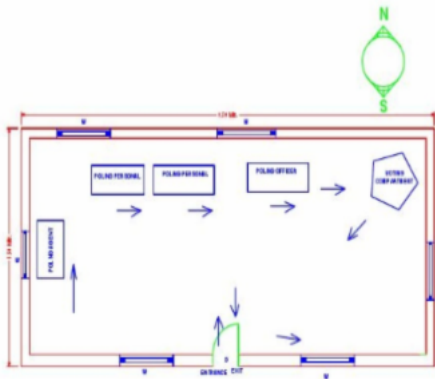

নির্বাচক নিবন্ধন আধিকারিকের স্বাক্ষর

Nazri Naksha

Google Map View

Polling Station Building Front View

Polling Station Front View

Cad View

Key MAP View

1	SKS1538685	ফটো উপলব্ধ	2	LWJ1912450	ফটো উপলব্ধ	3	SKS1170216	ফটো উপলব্ধ
নাম : সূতপা মাল্লা (পাত্র) স্বামীর নাম: সমরেশ পাত্র বাড়ির নং : n0091 বয়স : 36 লিঙ্গ : মহিলা			নাম : শ্রীকান্ত গুড়াইত পিতার নাম: বরুণ চন্দ্র গুড়াইত বাড়ির নং : n0060 বয়স : 43 লিঙ্গ : পুরুষ			নাম : চন্দনা গুড়াইত স্বামীর নাম: শ্রীকান্ত গুড়াইত বাড়ির নং : n0060 বয়স : 39 লিঙ্গ : মহিলা		
4	SKS2566099	ফটো উপলব্ধ	5	WB/29/218/351549	ফটো উপলব্ধ	6	SKS2559417	ফটো উপলব্ধ
নাম : শুভজিৎ গুড়াইত পিতার নাম: শ্রীকান্ত গুড়াইত বাড়ির নং : এন0060 বয়স : 21 লিঙ্গ : পুরুষ			নাম : সরলা গুড়াইত স্বামীর নাম: ক্ষুদিরাম গুড়াইত বাড়ির নং : n0074 বয়স : 74 লিঙ্গ : মহিলা			নাম : বলাই গুড়াইত পিতার নাম: নিতাই গুড়াইত বাড়ির নং : n0075 বয়স : 62 লিঙ্গ : পুরুষ		
7	SKS2517126	ফটো উপলব্ধ	8	SKS1388727	ফটো উপলব্ধ	9	LWJ2108223	ফটো উপলব্ধ
নাম : মাখন গুড়াইত স্বামীর নাম: বলাই গুড়াইত বাড়ির নং : n0075 বয়স : 51 লিঙ্গ : মহিলা			নাম : সুরজিৎ গুড়াইত পিতার নাম: বলাই গুড়াইত বাড়ির নং : n0075 বয়স : 35 লিঙ্গ : পুরুষ			নাম : সুপ্রিয়া দোলই স্বামীর নাম: খোকন দোলই বাড়ির নং : n0075 বয়স : 53 লিঙ্গ : মহিলা		
10	WB/29/218/351039	ফটো উপলব্ধ	11	WB/29/218/351587	ফটো উপলব্ধ	12	WB/29/218/351462	ফটো উপলব্ধ
নাম : বরুণ গুড়াইত পিতার নাম: যতীন্দ্র গুড়াইত বাড়ির নং : n0076 বয়স : 72 লিঙ্গ : পুরুষ			নাম : উর্মিলা গুড়াইত স্বামীর নাম: বরুণ গুড়াইত বাড়ির নং : n0076 বয়স : 67 লিঙ্গ : মহিলা			নাম : শ্রীমন্ত গুড়াইত পিতার নাম: বরুণ গুড়াইত বাড়ির নং : n0076 বয়স : 51 লিঙ্গ : পুরুষ		
13	WB/29/218/351457	ফটো উপলব্ধ	14	WB/29/218/351548	ফটো উপলব্ধ	15	SKS1388735	ফটো উপলব্ধ
নাম : নিমাই গুড়াইত পিতার নাম: যতীন্দ্র গুড়াইত বাড়ির নং : n0076 বয়স : 69 লিঙ্গ : পুরুষ			নাম : জয়ন্তী গুড়াইত স্বামীর নাম: নিমাই গুড়াইত বাড়ির নং : n0076 বয়স : 57 লিঙ্গ : মহিলা			নাম : খোকন গুড়াইত পিতার নাম: নিমাই গুড়াইত বাড়ির নং : n0076 বয়স : 37 লিঙ্গ : পুরুষ		
16	WB/29/218/351361	ফটো উপলব্ধ	17	SKS1710177	ফটো উপলব্ধ	18	WB/29/218/351586	ফটো উপলব্ধ
নাম : নন্দরাণী গুড়াইত স্বামীর নাম: লক্ষীকান্ত গুড়াইত বাড়ির নং : n0076 বয়স : 59 লিঙ্গ : মহিলা			নাম : সমর গুড়াইত পিতার নাম: লক্ষীকান্ত গুড়াইত বাড়ির নং : n0076 বয়স : 30 লিঙ্গ : পুরুষ			নাম : ছায়া গুড়াইত স্বামীর নাম: দুলাল গুড়াইত বাড়ির নং : n0077 বয়স : 57 লিঙ্গ : মহিলা		
19	SKS2084754	ফটো উপলব্ধ	20	SKS2370260	ফটো উপলব্ধ	21	SKS2491678	ফটো উপলব্ধ
নাম : সোমনাথ গুড়াইত পিতার নাম: লক্ষী কান্ত গুড়াইত বাড়ির নং : এন0076 বয়স : 26 লিঙ্গ : পুরুষ			নাম : সৌভিক গুড়াইত পিতার নাম: শ্রীমন্ত গুড়াইত বাড়ির নং : এন0076 বয়স : 25 লিঙ্গ : পুরুষ			নাম : শচীন গুড়াইত পিতার নাম: শ্রীমন্ত গুড়াইত বাড়ির নং : এন0076 বয়স : 21 লিঙ্গ : পুরুষ		
22	LWJ1912468	ফটো উপলব্ধ	23	SKS1631761	ফটো উপলব্ধ	24	WB/29/218/351645	ফটো উপলব্ধ
নাম : মামনী রানী গুড়াইত স্বামীর নাম: শ্রীমন্ত গুড়াইত বাড়ির নং : n0088 বয়স : 46 লিঙ্গ : মহিলা			নাম : শুকচাঁদ গুড়াইত পিতার নাম: রবি গুড়াইত বাড়ির নং : n0077 বয়স : 31 লিঙ্গ : পুরুষ			নাম : বাতাসী গুড়াইত স্বামীর নাম: রবী গুড়াইত বাড়ির নং : n0077 বয়স : 52 লিঙ্গ : মহিলা		
25	SKS1789916	ফটো উপলব্ধ	26	SKS1789924	ফটো উপলব্ধ	27	SKS1951045	ফটো উপলব্ধ
নাম : মৌসুমী গুড়াইত স্বামীর নাম: খোকন গুড়াইত বাড়ির নং : n0076 বয়স : 31 লিঙ্গ : মহিলা			নাম : সুজিত গুড়াইত পিতার নাম: রবি গুড়াইত বাড়ির নং : n0077 বয়স : 29 লিঙ্গ : পুরুষ			নাম : রুপালী গুড়াইত স্বামীর নাম: সুরজিৎ গুড়াইত বাড়ির নং : n0115 বয়স : 29 লিঙ্গ : মহিলা		
28	FVZ2384386	ফটো উপলব্ধ	29	WB/29/218/351008	ফটো উপলব্ধ	30	WB/29/218/351479	ফটো উপলব্ধ
নাম : সুজাতা চক্রবর্তী (পাত্র) স্বামীর নাম: যুগল চন্দ্র পাত্র বাড়ির নং : n0114 বয়স : 40 লিঙ্গ : মহিলা			নাম : নিমাই দাস পিতার নাম: বিজয় দাস বাড়ির নং : n0017 বয়স : 72 লিঙ্গ : পুরুষ			নাম : প্রভাবতী দাস স্বামীর নাম: নিমাই দাস বাড়ির নং : n0017 বয়স : 68 লিঙ্গ : মহিলা		