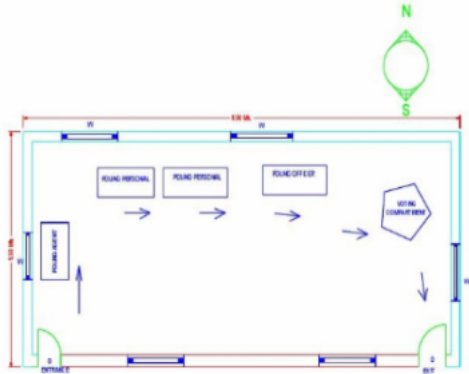

নির্বাচক নিবন্ধন আধিকারিকের স্বাক্ষর

Nazri Naksha

Google Map View

Polling Station Building Front View

Polling Station Front View

Cad View

Key MAP View

বিধানসভা নির্বাচনক্ষেত্রের নং, নাম : 229-ডেবরা  
ভাগ নং, নাম : 1-চন্দ্রামেড়